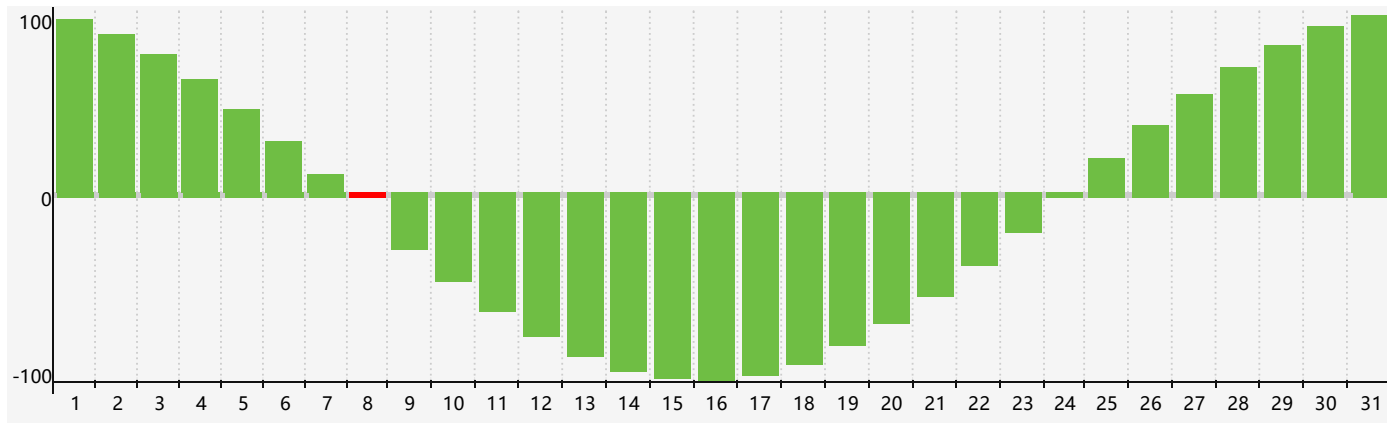

智力節律曲线图 - 2022年12月

情感節律曲线图 - 2022年12月

身體節律曲线图 - 2022年12月

公曆2022年十二月 農曆壬寅年 [虎年]

星期日	星期一	星期二	星期三	星期四	星期五	星期六
初四 27	初五 28	初六 29 情感臨界日	初七 30	初八 1	初九 2	初十 3
十一 4	十二 5 身體臨界日	十三 6	大雪 十四 7	十五 8 智力臨界日	十六 9	十七 10
十八 11	十九 12	二十 13	廿一 14	廿二 15	廿三 16	廿四 17
廿五 18	廿六 19	廿七 20	廿八 21	冬至 廿九 22	臘月 初一 23	初二 24
初三 25	初四 26	初五 27 情感臨界日	初六 28 身體臨界日	初七 29	初八 30	初九 31