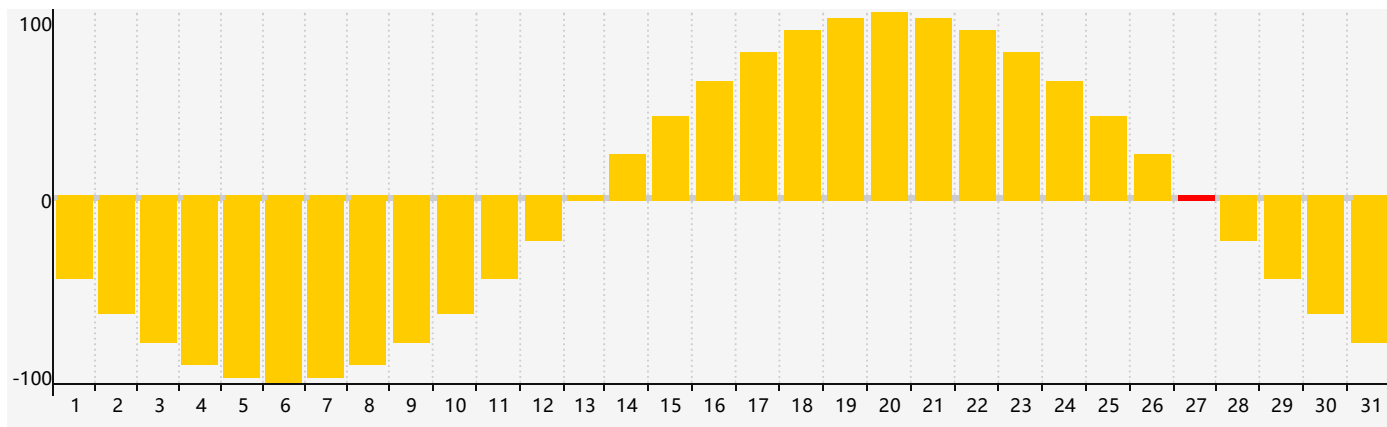

智力節律曲线图 - 2022年12月

情感節律曲线图 - 2022年12月

身體節律曲线图 - 2022年12月

公曆2022年十二月 農曆壬寅年 [虎年]

星期日	星期一	星期二	星期三	星期四	星期五	星期六
初四 27	初五 28	初六 29 情感臨界日	初七 30	初八 1	初九 2	初十 3
十一 4	十二 5 身體臨界日	十三 6	大雪 十四 7	十五 8 智力臨界日	十六 9	十七 10
十八 11	十九 12	二十 13	廿一 14	廿二 15	廿三 16	廿四 17
廿五 18	廿六 19	廿七 20	廿八 21	冬至 廿九 22	臘月 初一 23	初二 24
初三 25	初四 26	初五 27 情感臨界日	初六 28 身體臨界日	初七 29	初八 30	初九 31