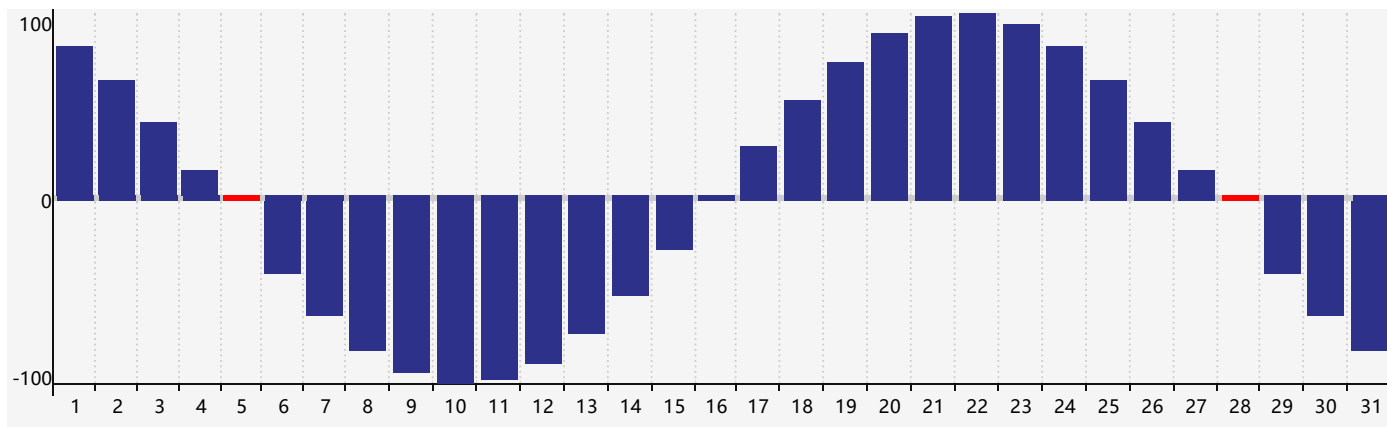

智力節律曲线图 - 2022年12月

情感節律曲线图 - 2022年12月

身體節律曲线图 - 2022年12月

公曆2022年十二月 農曆壬寅年 [虎年]

星期日	星期一	星期二	星期三	星期四	星期五	星期六
初四 27	初五 28	初六 29 情感臨界日	初七 30	初八 1	初九 2	初十 3
十一 4	十二 5 身體臨界日	十三 6	大雪 十四 7	十五 8 智力臨界日	十六 9	十七 10
十八 11	十九 12	二十 13	廿一 14	廿二 15	廿三 16	廿四 17
廿五 18	廿六 19	廿七 20	廿八 21	冬至 廿九 22	臘月 初一 23	初二 24
初三 25	初四 26	初五 27 情感臨界日	初六 28 身體臨界日	初七 29	初八 30	初九 31