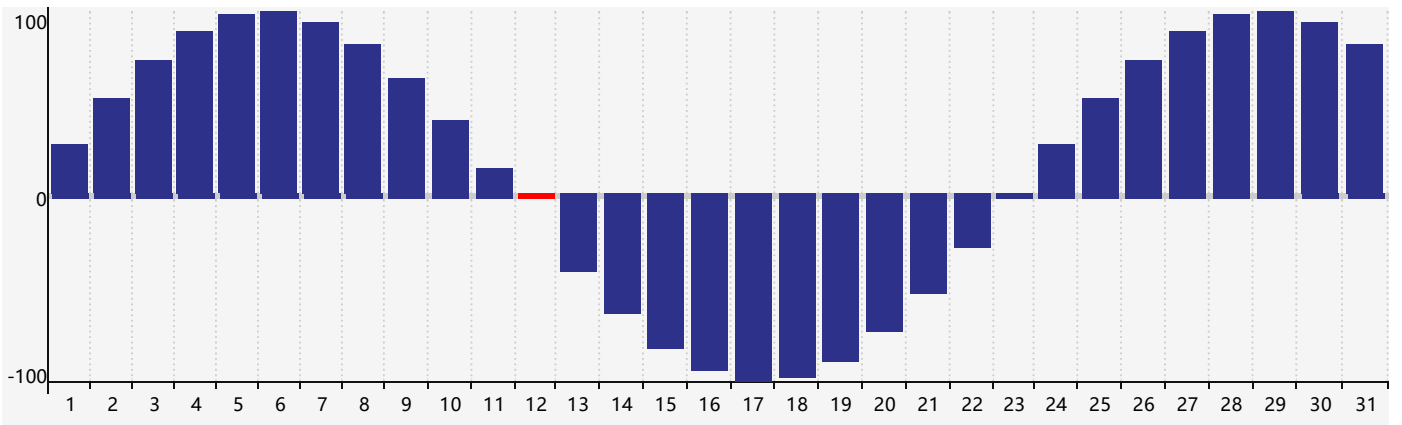

智力節律曲线图 - 2022年12月

情感節律曲线图 - 2022年12月

身體節律曲线图 - 2022年12月

公曆2022年十二月 農曆壬寅年 [虎年]

星期日	星期一	星期二	星期三	星期四	星期五	星期六
初四 27	初五 28	初六 29	初七 30	初八 1	初九 2	初十 3
十一 4	十二 5	十三 6	大雪 十四 7	十五 8 智力臨界日	十六 9	十七 10
十八 11 情感臨界日	十九 12 身體臨界日	二十 13	廿一 14	廿二 15	廿三 16	廿四 17
廿五 18	廿六 19	廿七 20	廿八 21	冬至 廿九 22	臘月 初一 23	初二 24
初三 25	初四 26	初五 27	初六 28	初七 29	初八 30	初九 31