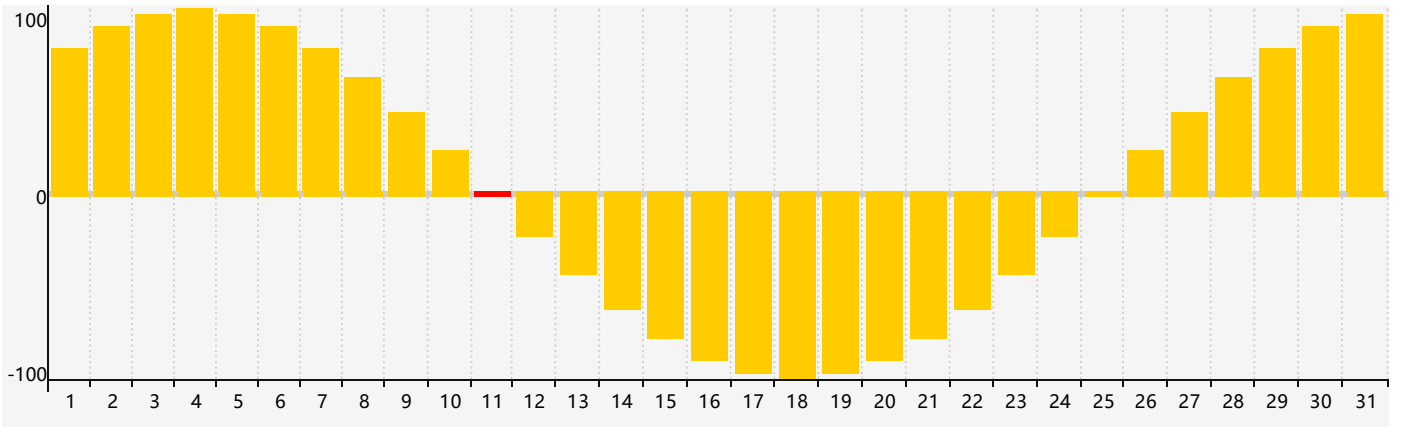

智力節律曲线图 - 2022年12月

情感節律曲线图 - 2022年12月

身體節律曲线图 - 2022年12月

公曆2022年十二月 農曆壬寅年 [虎年]

星期日	星期一	星期二	星期三	星期四	星期五	星期六
初四 27	初五 28	初六 29	初七 30	初八 1	初九 2	初十 3
十一 4	十二 5	十三 6	大雪 十四 7	十五 8 智力臨界日	十六 9	十七 10
十八 11 情感臨界日	十九 12 身體臨界日	二十 13	廿一 14	廿二 15	廿三 16	廿四 17
廿五 18	廿六 19	廿七 20	廿八 21	冬至 廿九 22	臘月 初一 23	初二 24
初三 25	初四 26	初五 27	初六 28	初七 29	初八 30	初九 31