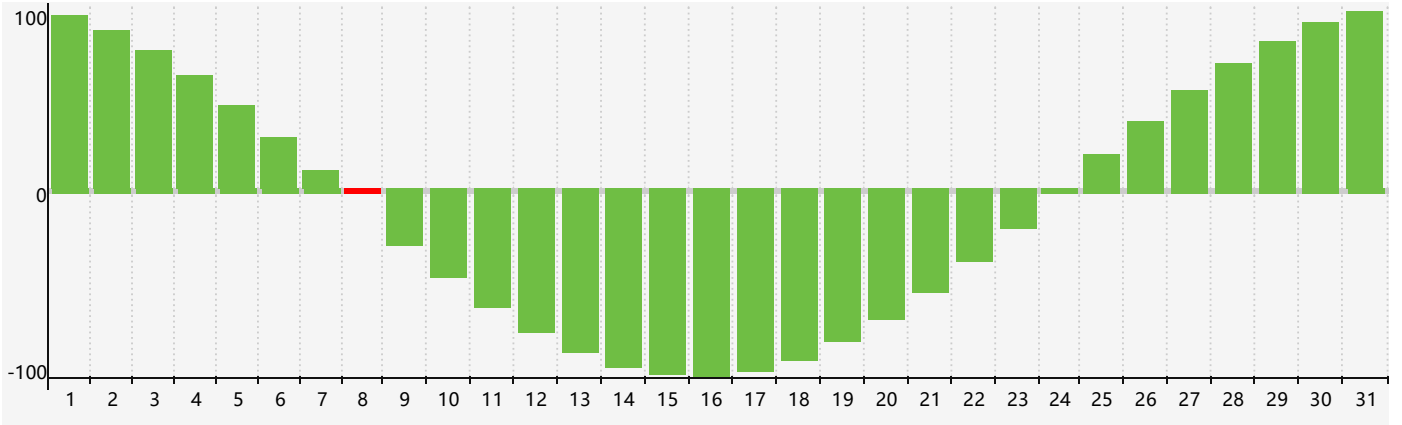

智力節律曲线图 - 2022年12月

情感節律曲线图 - 2022年12月

身體節律曲线图 - 2022年12月

公曆2022年十二月 農曆壬寅年 [虎年]

星期日	星期一	星期二	星期三	星期四	星期五	星期六
初四 27	初五 28	初六 29	初七 30	初八 1	初九 2	初十 3
十一 4	十二 5	十三 6	大雪 十四 7	十五 8 智力臨界日	十六 9	十七 10
十八 11 情感臨界日	十九 12 身體臨界日	二十 13	廿一 14	廿二 15	廿三 16	廿四 17
廿五 18	廿六 19	廿七 20	廿八 21	冬至 廿九 22	臘月 初一 23	初二 24
初三 25	初四 26	初五 27	初六 28	初七 29	初八 30	初九 31