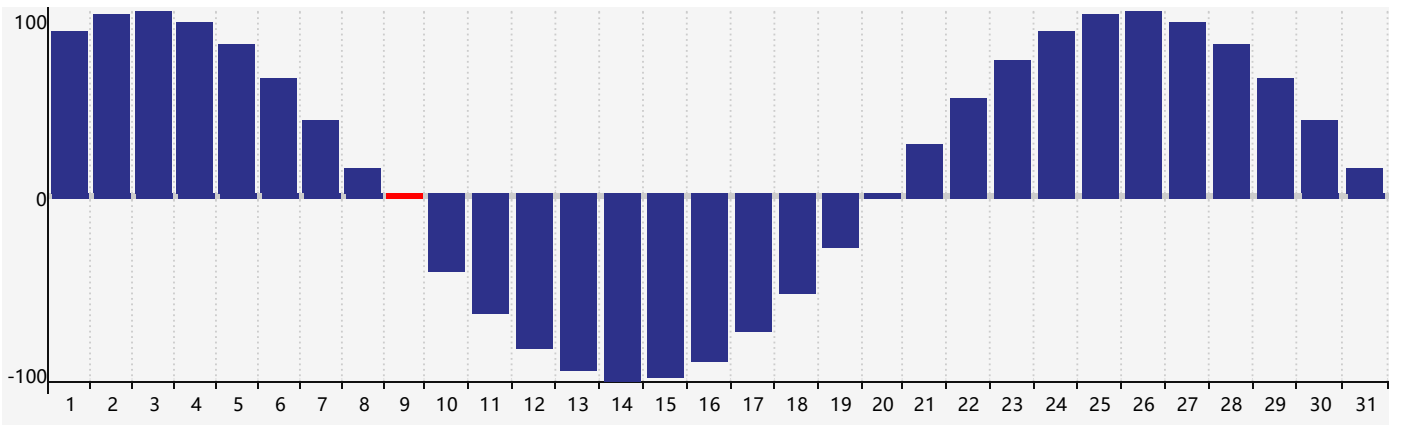

智力節律曲线图 - 2022年12月

情感節律曲线图 - 2022年12月

身體節律曲线图 - 2022年12月

公曆2022年十二月 農曆壬寅年 [虎年]

星期日	星期一	星期二	星期三	星期四	星期五	星期六
初四 27	初五 28 智力臨界日	初六 29	初七 30	初八 1	初九 2	初十 3
十一 4	十二 5	十三 6	大雪 十四 7	十五 8	十六 9 身體臨界日	十七 10
十八 11	十九 12	二十 13 情感臨界日	廿一 14	廿二 15	廿三 16	廿四 17
廿五 18	廿六 19	廿七 20	廿八 21	冬至 廿九 22	臘月 初一 23	初二 24
初三 25	初四 26	初五 27	初六 28	初七 29	初八 30	初九 31 智力臨界日