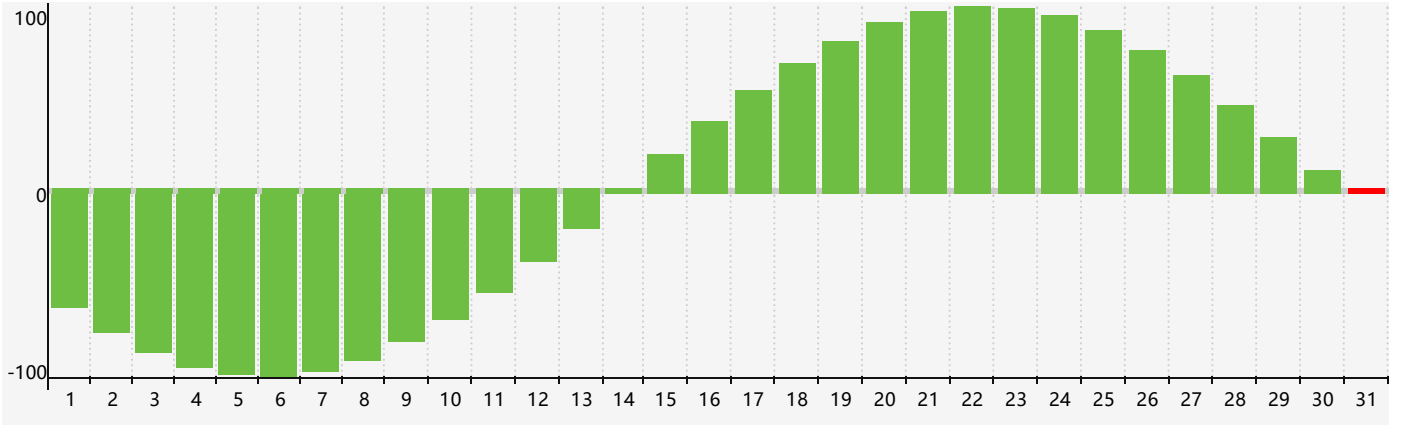

智力節律曲线图 - 2022年12月

情感節律曲线图 - 2022年12月

身體節律曲线图 - 2022年12月

公曆2022年十二月 農曆壬寅年 [虎年]

星期日	星期一	星期二	星期三	星期四	星期五	星期六
初四 27	初五 28 智力臨界日	初六 29	初七 30	初八 1	初九 2	初十 3
十一 4	十二 5	十三 6	大雪 十四 7	十五 8	十六 9 身體臨界日	十七 10
十八 11	十九 12	二十 13 情感臨界日	廿一 14	廿二 15	廿三 16	廿四 17
廿五 18	廿六 19	廿七 20	廿八 21	冬至 廿九 22	臘月 初一 23	初二 24
初三 25	初四 26	初五 27	初六 28	初七 29	初八 30	初九 31 智力臨界日