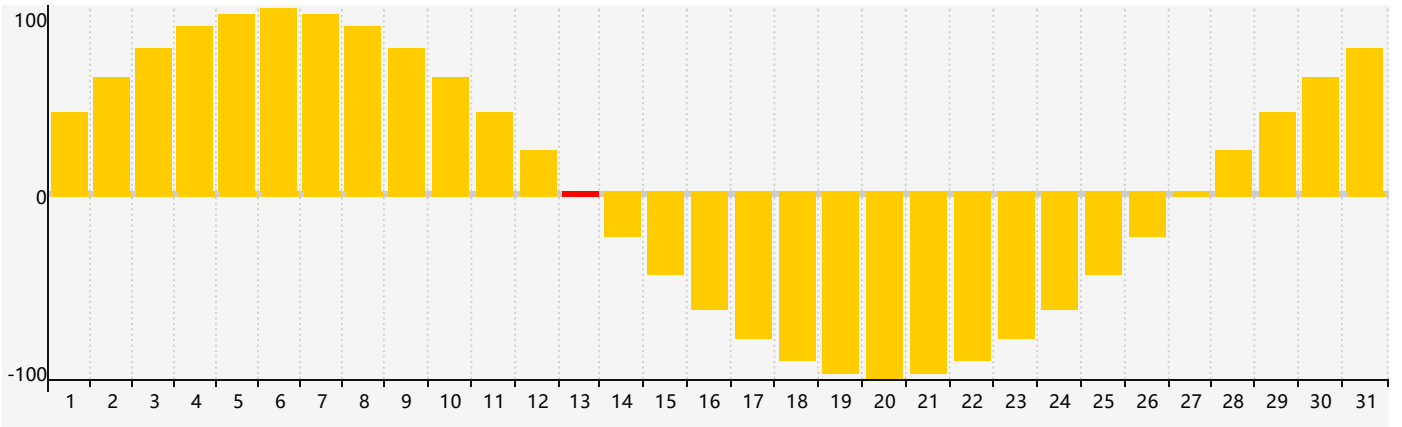

智力節律曲线图 - 2022年12月

情感節律曲线图 - 2022年12月

身體節律曲线图 - 2022年12月

公曆2022年十二月 農曆壬寅年 [虎年]

星期日	星期一	星期二	星期三	星期四	星期五	星期六
初四 27	初五 28 智力臨界日	初六 29	初七 30	初八 1	初九 2	初十 3
十一 4	十二 5	十三 6	大雪 十四 7	十五 8	十六 9 身體臨界日	十七 10
十八 11	十九 12	二十 13 情感臨界日	廿一 14	廿二 15	廿三 16	廿四 17
廿五 18	廿六 19	廿七 20	廿八 21	冬至 廿九 22	臘月 初一 23	初二 24
初三 25	初四 26	初五 27	初六 28	初七 29	初八 30	初九 31 智力臨界日