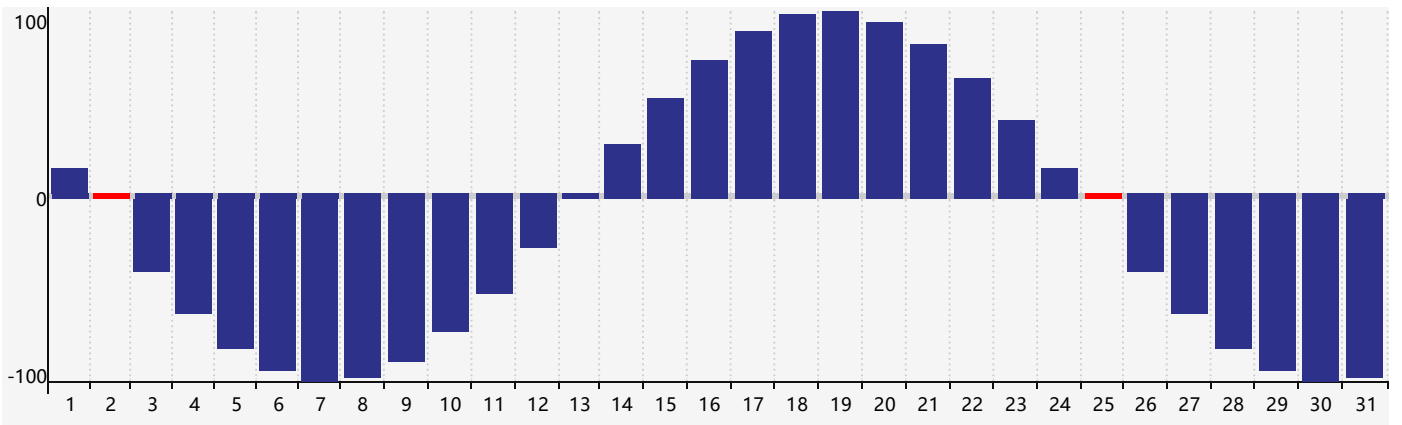

智力節律曲线图 - 2022年12月

情感節律曲线图 - 2022年12月

身體節律曲线图 - 2022年12月

公曆2022年十二月 農曆壬寅年 [虎年]

星期日	星期一	星期二	星期三	星期四	星期五	星期六
初四 27	初五 28 情感臨界日	初六 29	初七 30	初八 1	初九 2 身體臨界日	初十 3
十一 4	十二 5	十三 6	大雪 十四 7	十五 8	十六 9	十七 10
十八 11	十九 12	二十 13	廿一 14 智力臨界日	廿二 15	廿三 16	廿四 17
廿五 18	廿六 19	廿七 20	廿八 21	冬至 廿九 22	臘月 初一 23	初二 24
初三 25 身體臨界日	初四 26 情感臨界日	初五 27	初六 28	初七 29	初八 30	初九 31