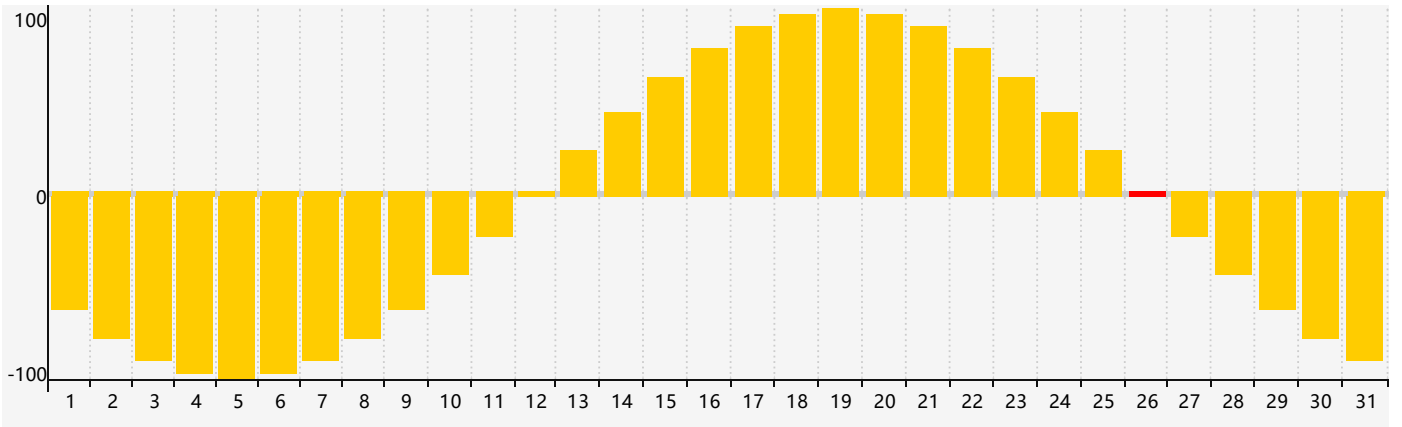

智力節律曲线图 - 2022年12月

情感節律曲线图 - 2022年12月

身體節律曲线图 - 2022年12月

公曆2022年十二月 農曆壬寅年 [虎年]

星期日	星期一	星期二	星期三	星期四	星期五	星期六
初四 27	初五 28 情感臨界日	初六 29	初七 30	初八 1	初九 2 身體臨界日	初十 3
十一 4	十二 5	十三 6	大雪 十四 7	十五 8	十六 9	十七 10
十八 11	十九 12	二十 13	廿一 14 智力臨界日	廿二 15	廿三 16	廿四 17
廿五 18	廿六 19	廿七 20	廿八 21	冬至 廿九 22	臘月 初一 23	初二 24
初三 25 身體臨界日	初四 26 情感臨界日	初五 27	初六 28	初七 29	初八 30	初九 31