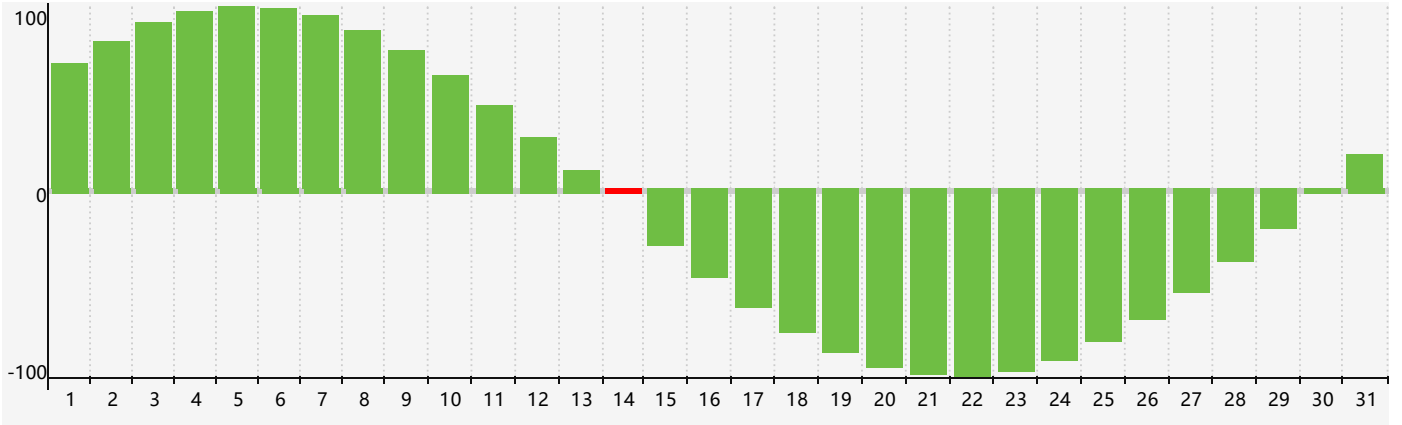

智力節律曲线图 - 2022年12月

情感節律曲线图 - 2022年12月

身體節律曲线图 - 2022年12月

公曆2022年十二月 農曆壬寅年 [虎年]

星期日	星期一	星期二	星期三	星期四	星期五	星期六
初四 27	初五 28 情感臨界日	初六 29	初七 30	初八 1	初九 2 身體臨界日	初十 3
十一 4	十二 5	十三 6	大雪 十四 7	十五 8	十六 9	十七 10
十八 11	十九 12	二十 13	廿一 14 智力臨界日	廿二 15	廿三 16	廿四 17
廿五 18	廿六 19	廿七 20	廿八 21	冬至 廿九 22	臘月 初一 23	初二 24
初三 25 身體臨界日	初四 26 情感臨界日	初五 27	初六 28	初七 29	初八 30	初九 31