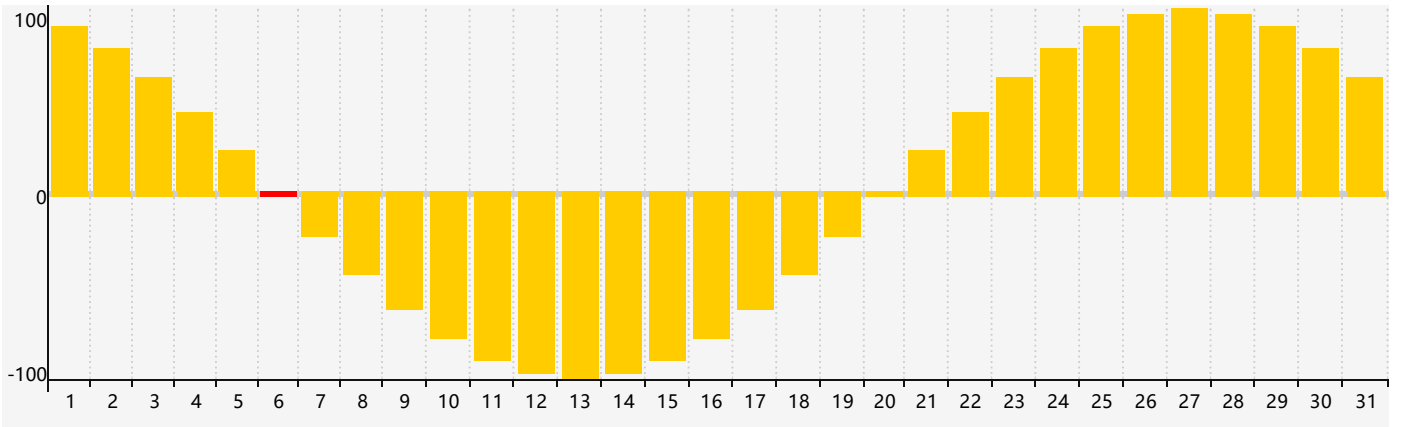

### 智力節律曲线图 - 2022年12月

### 情感節律曲线图 - 2022年12月

### 身體節律曲线图 - 2022年12月

公曆2022年十二月 農曆壬寅年 [虎年]

星期日	星期一	星期二	星期三	星期四	星期五	星期六
初四 27	初五 28	初六 29	初七 30	初八 1	初九 2	初十 3
十一 4	十二 5	十三 6 情感臨界日	大雪 十四 7	十五 8	十六 9	十七 10
十八 11	十九 12	二十 13	廿一 14 身體臨界日	廿二 15	廿三 16	廿四 17
廿五 18	廿六 19	廿七 20	廿八 21 智力臨界日	冬至 廿九 22	臘月 初一 23	初二 24
初三 25	初四 26	初五 27	初六 28	初七 29	初八 30	初九 31