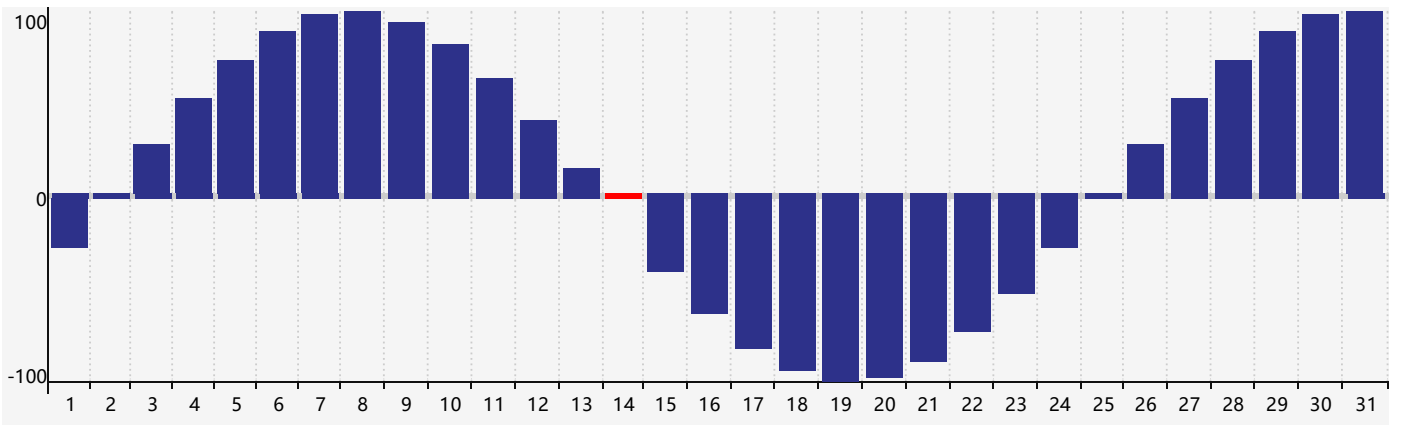

### 智力節律曲线图 - 2022年12月

### 情感節律曲线图 - 2022年12月

### 身體節律曲线图 - 2022年12月

公曆2022年十二月 農曆壬寅年 [虎年]

星期日	星期一	星期二	星期三	星期四	星期五	星期六
初四 27	初五 28	初六 29	初七 30	初八 1	初九 2	初十 3
十一 4	十二 5	十三 6 情感臨界日	大雪 十四 7	十五 8	十六 9	十七 10
十八 11	十九 12	二十 13	廿一 14 身體臨界日	廿二 15	廿三 16	廿四 17
廿五 18	廿六 19	廿七 20	廿八 21 智力臨界日	冬至 廿九 22	臘月 初一 23	初二 24
初三 25	初四 26	初五 27	初六 28	初七 29	初八 30	初九 31