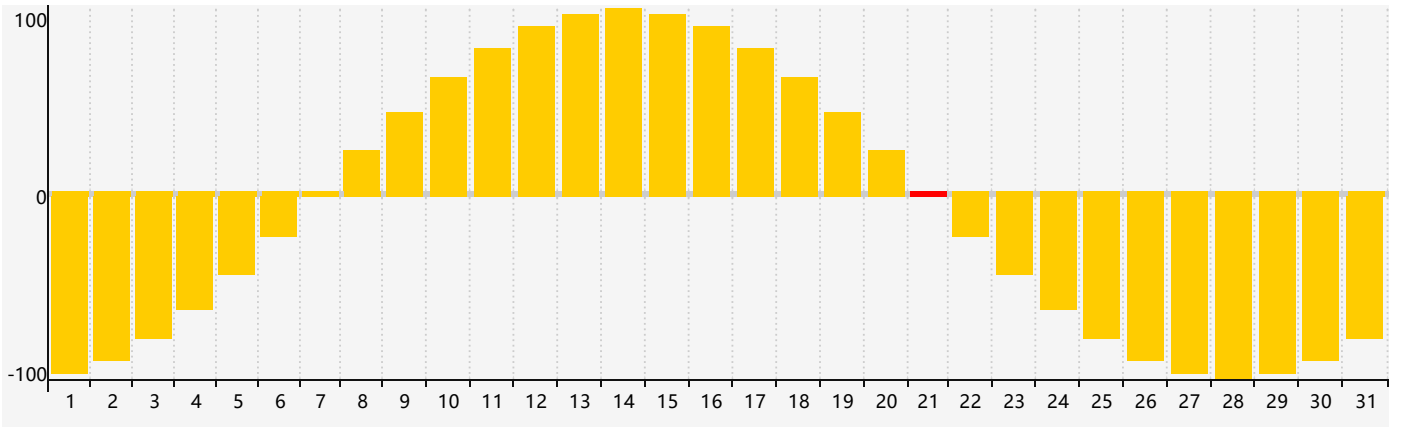

### 智力節律曲线图 - 2022年12月

### 情感節律曲线图 - 2022年12月

### 身體節律曲线图 - 2022年12月

公曆2022年十二月 農曆壬寅年 [虎年]

星期日	星期一	星期二	星期三	星期四	星期五	星期六
初四 27	初五 28	初六 29	初七 30	初八 1	初九 2	初十 3
十一 4	十二 5	十三 6	大雪 十四 7	十五 8 身體臨界日	十六 9	十七 10
十八 11	十九 12	二十 13	廿一 14	廿二 15	廿三 16	廿四 17
廿五 18	廿六 19	廿七 20	廿八 21 情感臨界日	冬至 廿九 22	臘月 初一 23	初二 24
初三 25	初四 26	初五 27 智力臨界日	初六 28	初七 29	初八 30	初九 31 身體臨界日