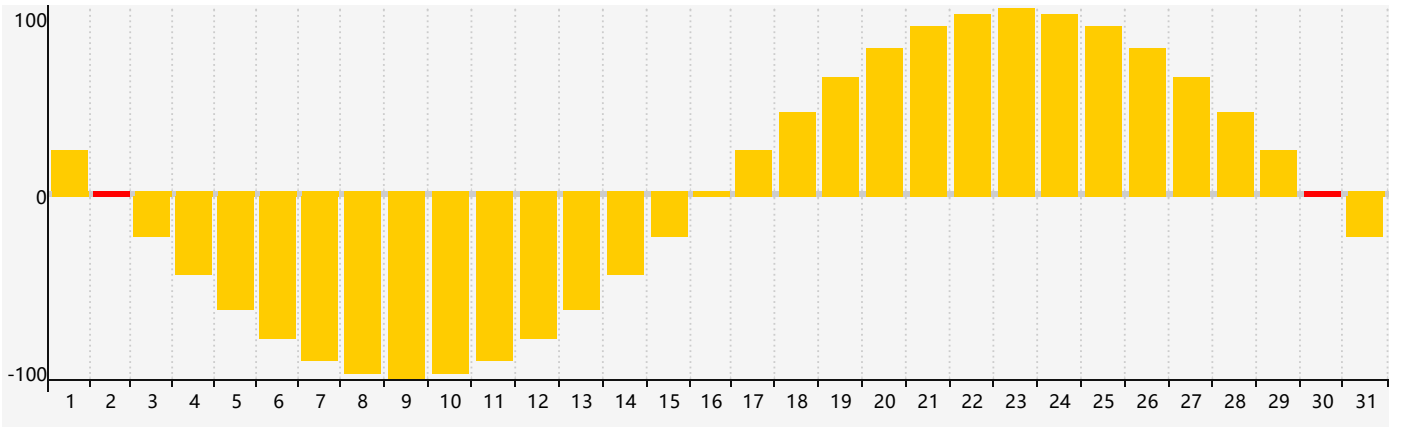

智力節律曲线图 - 2022年12月

情感節律曲线图 - 2022年12月

身體節律曲线图 - 2022年12月

公曆2022年十二月 農曆壬寅年 [虎年]

星期日	星期一	星期二	星期三	星期四	星期五	星期六
初四 27	初五 28	初六 29	初七 30	初八 1	初九 2 情感臨界日	初十 3
十一 4	十二 5 智力臨界日	十三 6	大雪 十四 7	十五 8	十六 9	十七 10
十八 11	十九 12 身體臨界日	二十 13	廿一 14	廿二 15	廿三 16	廿四 17
廿五 18	廿六 19	廿七 20	廿八 21	冬至 廿九 22	臘月 初一 23	初二 24
初三 25	初四 26	初五 27	初六 28	初七 29	初八 30 情感臨界日	初九 31