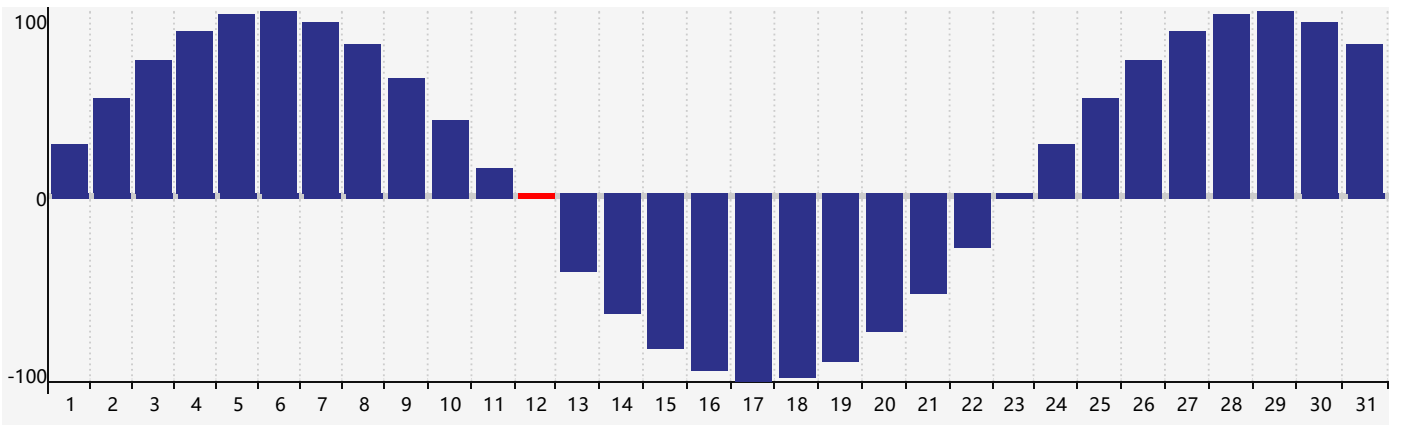

智力節律曲线图 - 2022年12月

情感節律曲线图 - 2022年12月

身體節律曲线图 - 2022年12月

公曆2022年十二月 農曆壬寅年 [虎年]

星期日	星期一	星期二	星期三	星期四	星期五	星期六
初四 27	初五 28	初六 29	初七 30	初八 1	初九 2 情感臨界日	初十 3
十一 4	十二 5 智力臨界日	十三 6	大雪 十四 7	十五 8	十六 9	十七 10
十八 11	十九 12 身體臨界日	二十 13	廿一 14	廿二 15	廿三 16	廿四 17
廿五 18	廿六 19	廿七 20	廿八 21	冬至 廿九 22	臘月 初一 23	初二 24
初三 25	初四 26	初五 27	初六 28	初七 29	初八 30 情感臨界日	初九 31