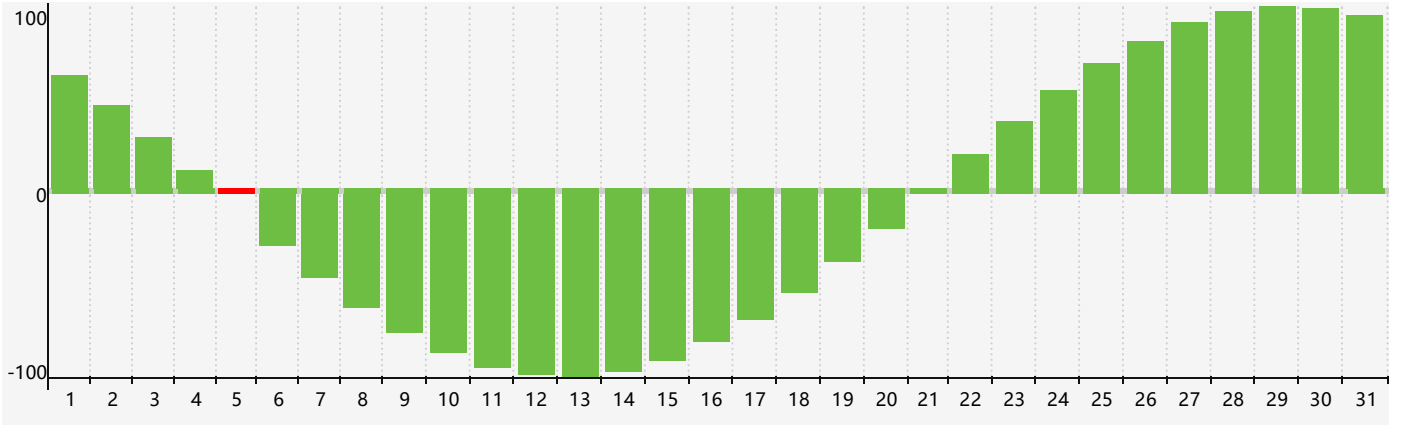

智力節律曲线图 - 2022年12月

情感節律曲线图 - 2022年12月

身體節律曲线图 - 2022年12月

公曆2022年十二月 農曆壬寅年 [虎年]

星期日	星期一	星期二	星期三	星期四	星期五	星期六
初四 27	初五 28	初六 29	初七 30	初八 1	初九 2 情感臨界日	初十 3
十一 4	十二 5 智力臨界日	十三 6	大雪 十四 7	十五 8	十六 9	十七 10
十八 11	十九 12 身體臨界日	二十 13	廿一 14	廿二 15	廿三 16	廿四 17
廿五 18	廿六 19	廿七 20	廿八 21	冬至 廿九 22	臘月 初一 23	初二 24
初三 25	初四 26	初五 27	初六 28	初七 29	初八 30 情感臨界日	初九 31