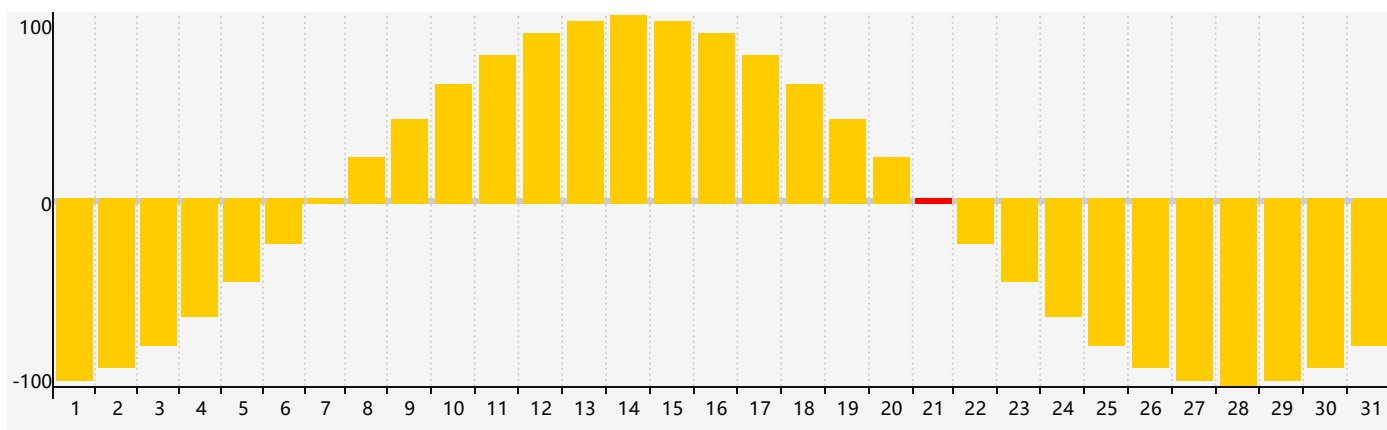

智力節律曲线图 - 2022年12月

情感節律曲线图 - 2022年12月

身體節律曲线图 - 2022年12月

公曆2022年十二月 農曆壬寅年 [虎年]

星期日	星期一	星期二	星期三	星期四	星期五	星期六
初四 27	初五 28	初六 29	初七 30	初八 1	初九 2	初十 3
十一 4	十二 5	十三 6	大雪 十四 7 身體臨界日	十五 8	十六 9	十七 10 智力臨界日
十八 11	十九 12	二十 13	廿一 14	廿二 15	廿三 16	廿四 17
廿五 18	廿六 19	廿七 20	廿八 21 情感臨界日	冬至 廿九 22	臘月 初一 23	初二 24
初三 25	初四 26	初五 27	初六 28	初七 29	初八 30 身體臨界日	初九 31