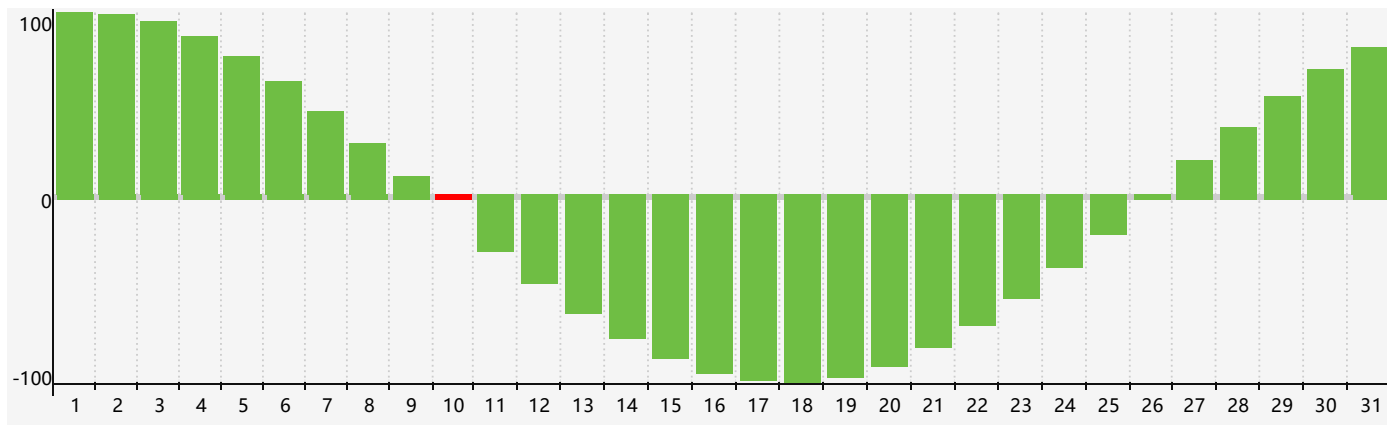

智力節律曲线图 - 2022年12月

情感節律曲线图 - 2022年12月

身體節律曲线图 - 2022年12月

公曆2022年十二月 農曆壬寅年 [虎年]

星期日	星期一	星期二	星期三	星期四	星期五	星期六
初四 27	初五 28	初六 29	初七 30	初八 1	初九 2	初十 3
十一 4	十二 5	十三 6	大雪 十四 7 身體臨界日	十五 8	十六 9	十七 10 智力臨界日
十八 11	十九 12	二十 13	廿一 14	廿二 15	廿三 16	廿四 17
廿五 18	廿六 19	廿七 20	廿八 21 情感臨界日	冬至 廿九 22	臘月 初一 23	初二 24
初三 25	初四 26	初五 27	初六 28	初七 29	初八 30 身體臨界日	初九 31