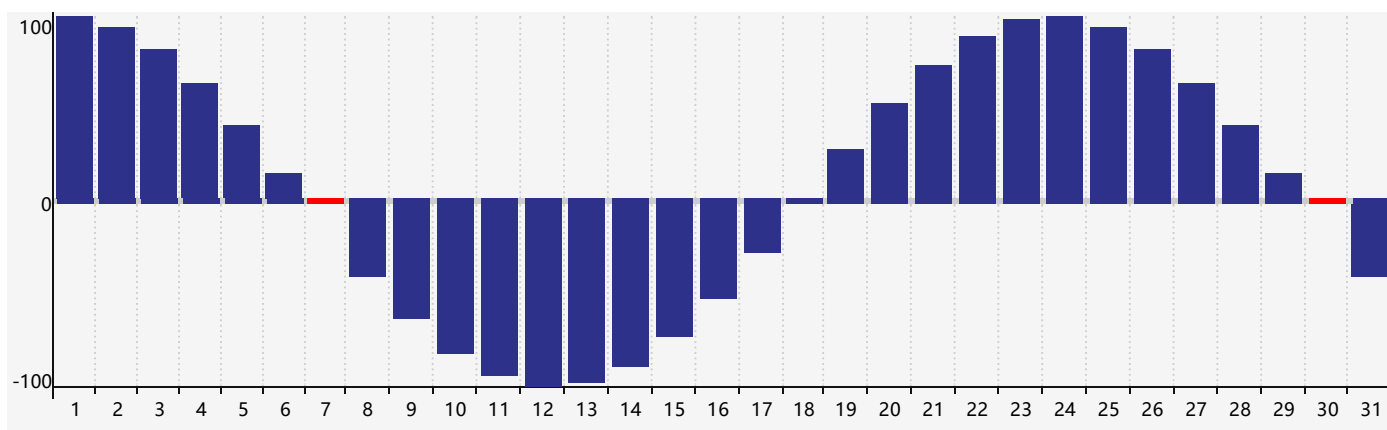

智力節律曲线图 - 2022年12月

情感節律曲线图 - 2022年12月

身體節律曲线图 - 2022年12月

公曆2022年十二月 農曆壬寅年 [虎年]

星期日	星期一	星期二	星期三	星期四	星期五	星期六
初四 27	初五 28	初六 29	初七 30	初八 1	初九 2	初十 3
十一 4	十二 5	十三 6	大雪 十四 7 身體臨界日	十五 8	十六 9	十七 10 智力臨界日
十八 11	十九 12	二十 13	廿一 14	廿二 15	廿三 16	廿四 17
廿五 18	廿六 19	廿七 20	廿八 21 情感臨界日	冬至 廿九 22	臘月 初一 23	初二 24
初三 25	初四 26	初五 27	初六 28	初七 29	初八 30 身體臨界日	初九 31