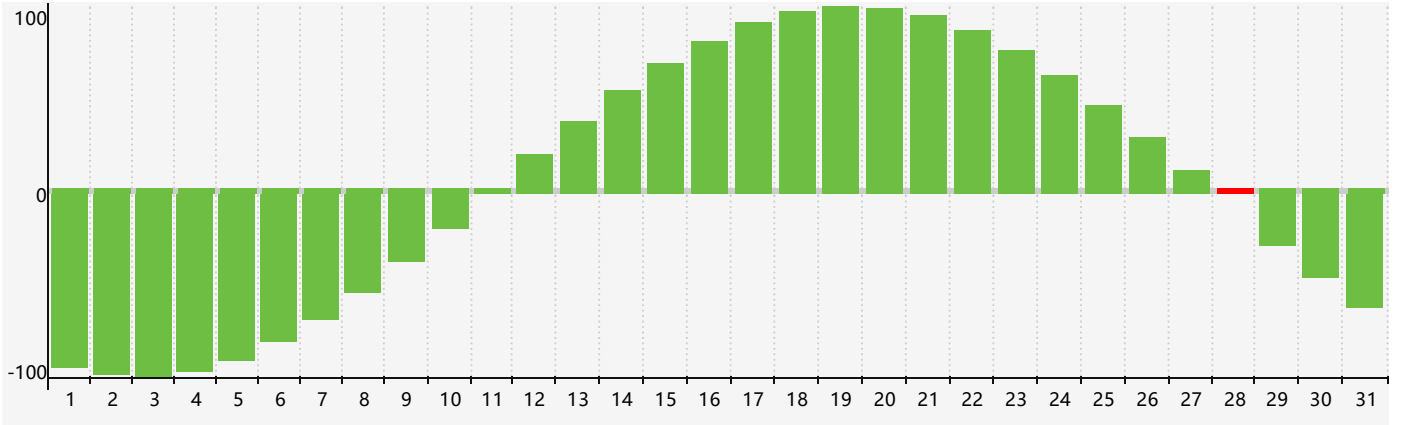

智力節律曲线图 - 2022年12月

情感節律曲线图 - 2022年12月

身體節律曲线图 - 2022年12月

公曆2022年十二月 農曆壬寅年 [虎年]

星期日	星期一	星期二	星期三	星期四	星期五	星期六
初四 27	初五 28	初六 29 情感臨界日	初七 30	初八 1	初九 2	初十 3
十一 4	十二 5	十三 6	大雪 十四 7	十五 8	十六 9	十七 10 身體臨界日
十八 11	十九 12	二十 13	廿一 14	廿二 15	廿三 16	廿四 17
廿五 18	廿六 19	廿七 20	廿八 21	冬至 廿九 22	臘月 初一 23	初二 24
初三 25	初四 26	初五 27 情感臨界日	初六 28 智力臨界日	初七 29	初八 30	初九 31