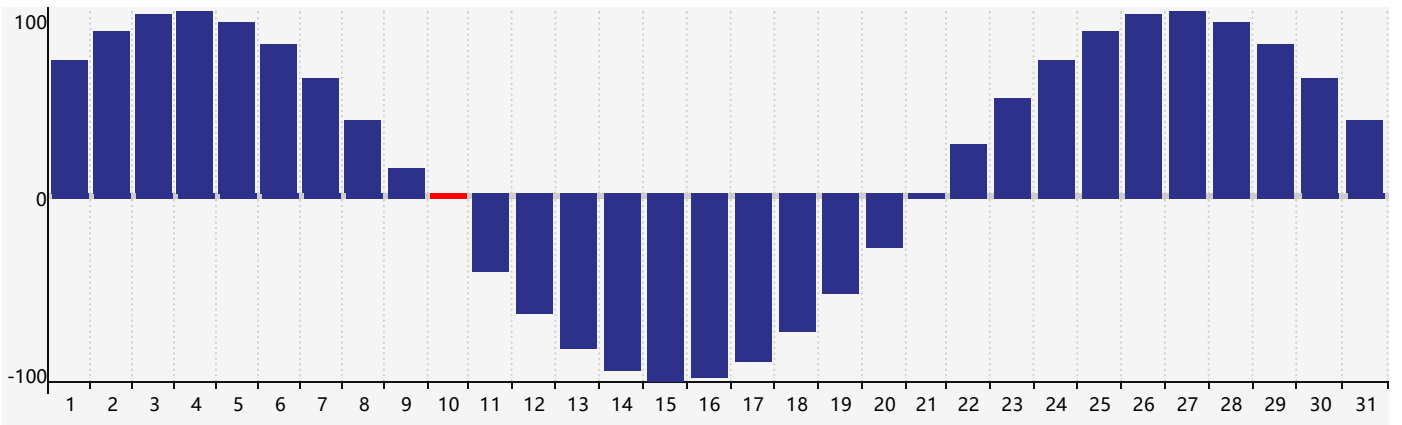

智力節律曲线图 - 2022年12月

情感節律曲线图 - 2022年12月

身體節律曲线图 - 2022年12月

公曆2022年十二月 農曆壬寅年 [虎年]

星期日	星期一	星期二	星期三	星期四	星期五	星期六
初四 27	初五 28	初六 29 情感臨界日	初七 30	初八 1	初九 2	初十 3
十一 4	十二 5	十三 6	大雪 十四 7	十五 8	十六 9	十七 10 身體臨界日
十八 11	十九 12	二十 13	廿一 14	廿二 15	廿三 16	廿四 17
廿五 18	廿六 19	廿七 20	廿八 21	冬至 廿九 22	臘月 初一 23	初二 24
初三 25	初四 26	初五 27 情感臨界日	初六 28 智力臨界日	初七 29	初八 30	初九 31