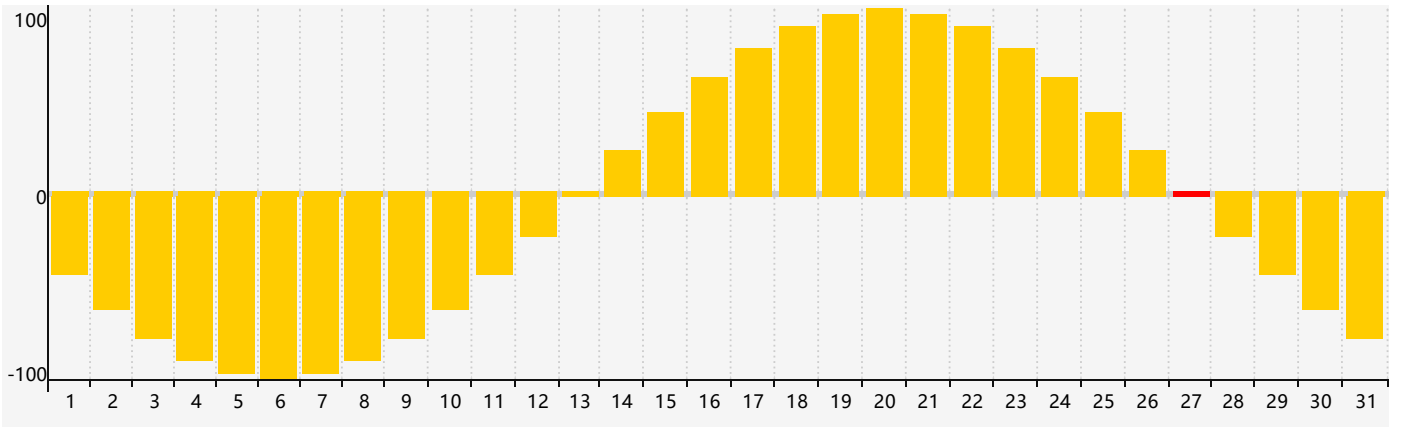

智力節律曲线图 - 2022年12月

情感節律曲线图 - 2022年12月

身體節律曲线图 - 2022年12月

公曆2022年十二月 農曆壬寅年 [虎年]

星期日	星期一	星期二	星期三	星期四	星期五	星期六
初四 27	初五 28	初六 29 情感臨界日	初七 30	初八 1	初九 2	初十 3
十一 4	十二 5	十三 6	大雪 十四 7	十五 8	十六 9	十七 10 身體臨界日
十八 11	十九 12	二十 13	廿一 14	廿二 15	廿三 16	廿四 17
廿五 18	廿六 19	廿七 20	廿八 21	冬至 廿九 22	臘月 初一 23	初二 24
初三 25	初四 26	初五 27 情感臨界日	初六 28 智力臨界日	初七 29	初八 30	初九 31