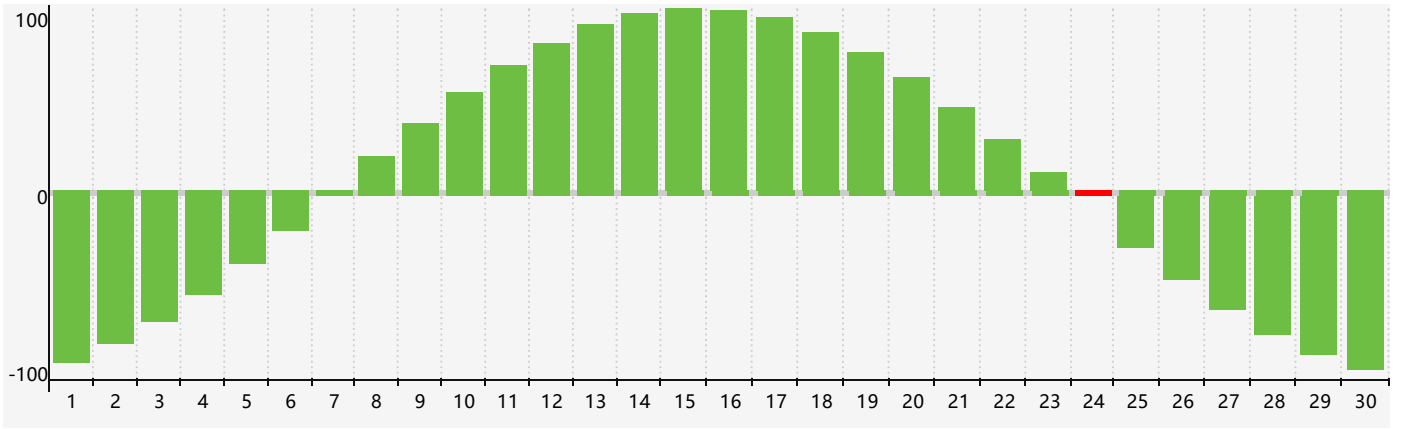

智力節律曲线图 - 2022年11月

公曆2022年十一月 農曆壬寅年 [虎年]

星期日	星期一	星期二	星期三	星期四	星期五	星期六
初六 30	初七 31	初八 1	初九 2	初十 3	十一 4	十二 5
十三 6	立冬 十四 7	十五 8	十六 9	十七 10	十八 11	十九 12
二十 13	廿一 14	廿二 15	廿三 16	廿四 17	廿五 18	廿六 19
廿七 20	廿八 21	小雪 廿九 22	三十 23	十一月 初一 24 智力臨界日	初二 25	初三 26
初四 27	初五 28	初六 29	初七 30	初八 1	初九 2	初十 3