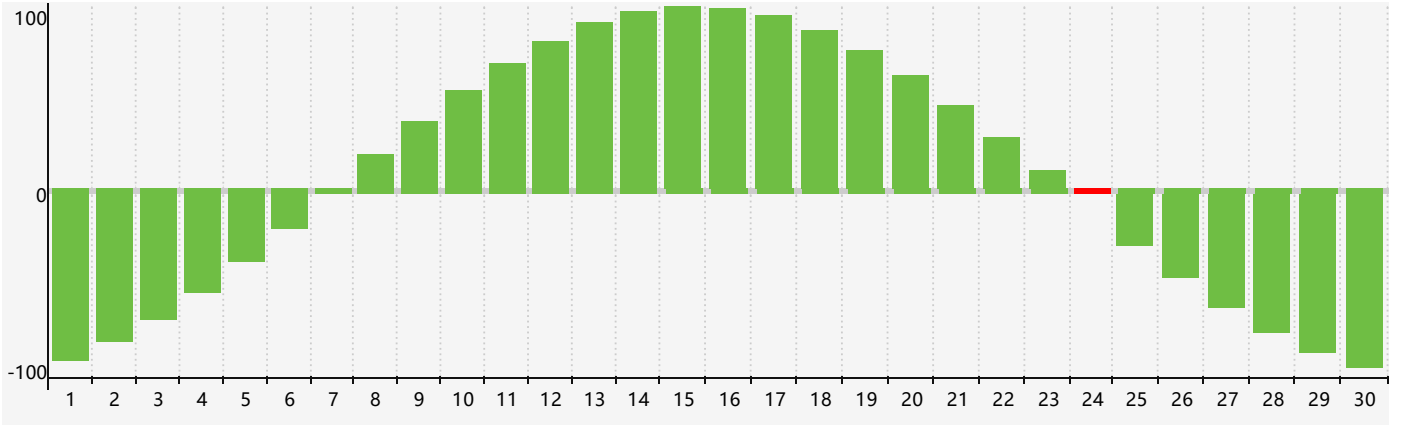

智力節律曲线图 - 2022年11月

情感節律曲线图 - 2022年11月

身體節律曲线图 - 2022年11月

公曆2022年十一月 農曆壬寅年 [虎年]

| 星期日 | 星期一 | 星期二 | 星期三 | 星期四 | 星期五 | 星期六 |
|-------|------------|----------------|-------|-----------------------|----------------|-------|
| 初六 30 | 初七 31 | 初八 1 | 初九 2 | 初十 3 | 十一 4 | 十二 5 |
| 十三 6 | 立冬 十四 7 | 十五 8 | 十六 9 | 十七 10 | 十八 11 | 十九 12 |
| 二十 13 | 廿一 14 | 廿二 15 身體臨界日 | 廿三 16 | 廿四 17 | 廿五 18 | 廿六 19 |
| 廿七 20 | 廿八 21 | 小雪 廿九 22 | 三十 23 | 十一月 初一 24 智力臨界日 | 初二 25 情感臨界日 | 初三 26 |
| 初四 27 | 初五 28 | 初六 29 | 初七 30 | 初八 1 | 初九 2 | 初十 3 |