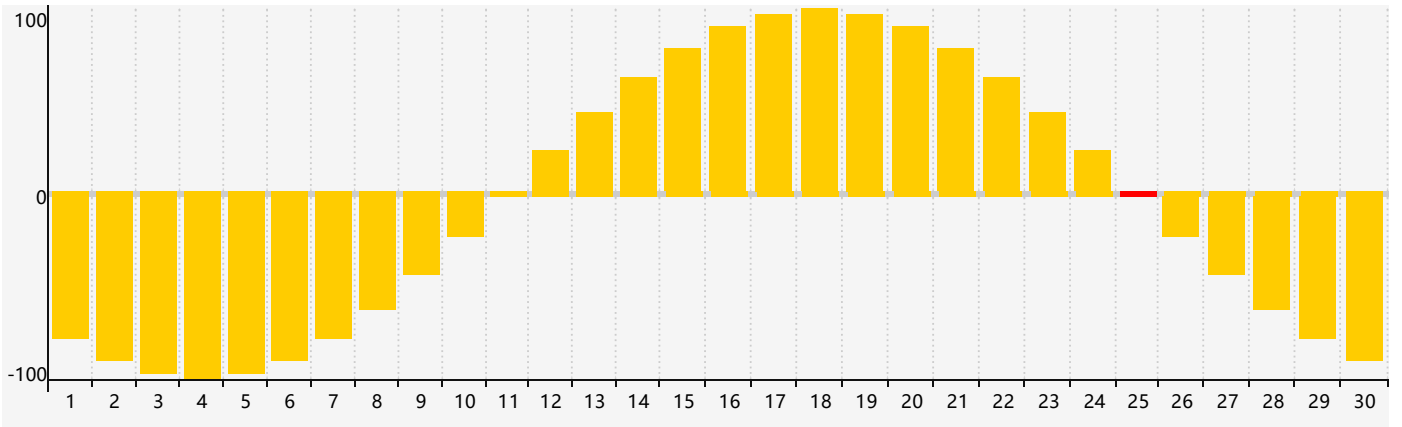

智力節律曲线图 - 2022年11月

情感節律曲线图 - 2022年11月

身體節律曲线图 - 2022年11月

公曆2022年十一月 農曆壬寅年 [虎年]

| 星期日 | 星期一 | 星期二 | 星期三 | 星期四 | 星期五 | 星期六 |
|-------|------------|----------------|-------|-----------------------|----------------|-------|
| 初六 30 | 初七 31 | 初八 1 | 初九 2 | 初十 3 | 十一 4 | 十二 5 |
| 十三 6 | 立冬 十四 7 | 十五 8 | 十六 9 | 十七 10 | 十八 11 | 十九 12 |
| 二十 13 | 廿一 14 | 廿二 15 身體臨界日 | 廿三 16 | 廿四 17 | 廿五 18 | 廿六 19 |
| 廿七 20 | 廿八 21 | 小雪 廿九 22 | 三十 23 | 十一月 初一 24 智力臨界日 | 初二 25 情感臨界日 | 初三 26 |
| 初四 27 | 初五 28 | 初六 29 | 初七 30 | 初八 1 | 初九 2 | 初十 3 |