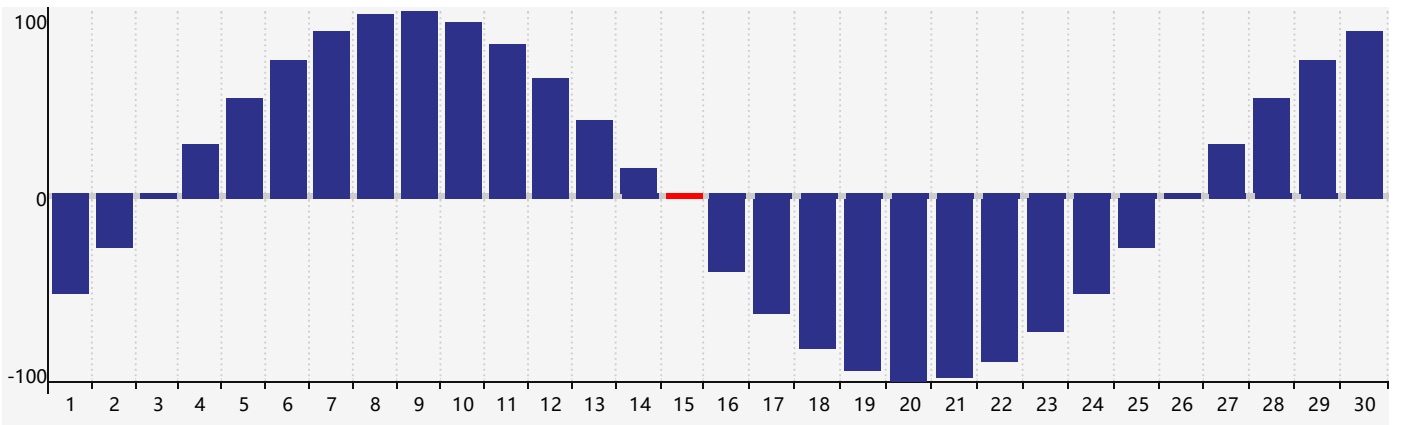

智力節律曲线图 - 2022年11月

情感節律曲线图 - 2022年11月

身體節律曲线图 - 2022年11月

公曆2022年十一月 農曆壬寅年 [虎年]

| 星期日 | 星期一 | 星期二 | 星期三 | 星期四 | 星期五 | 星期六 |
|-------|------------|----------------|-------|-----------------------|----------------|-------|
| 初六 30 | 初七 31 | 初八 1 | 初九 2 | 初十 3 | 十一 4 | 十二 5 |
| 十三 6 | 立冬 十四 7 | 十五 8 | 十六 9 | 十七 10 | 十八 11 | 十九 12 |
| 二十 13 | 廿一 14 | 廿二 15 身體臨界日 | 廿三 16 | 廿四 17 | 廿五 18 | 廿六 19 |
| 廿七 20 | 廿八 21 | 小雪 廿九 22 | 三十 23 | 十一月 初一 24 智力臨界日 | 初二 25 情感臨界日 | 初三 26 |
| 初四 27 | 初五 28 | 初六 29 | 初七 30 | 初八 1 | 初九 2 | 初十 3 |