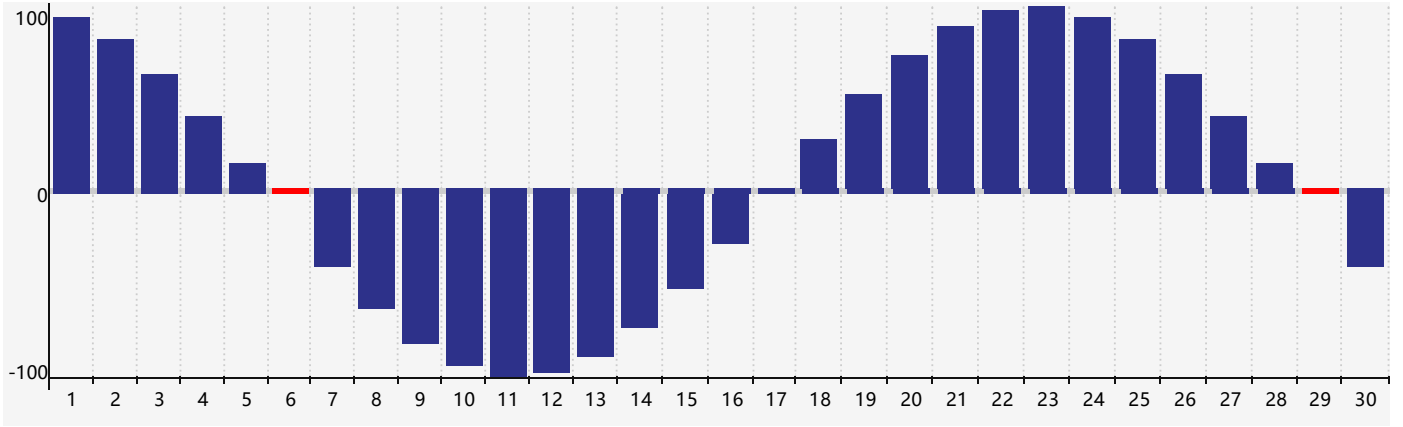

身體節律曲线图 - 2021年9月

公曆2021年九月 農曆辛丑年 [牛年]

星期日	星期一	星期二	星期三	星期四	星期五	星期六
廿二 29	廿三 30	廿四 31	廿五 1	廿六 2	廿七 3	廿八 4
廿九 5	三十 6 身體臨界日	白露 初一 7	初二 8	初三 9	初四 10	初五 11
初六 12	初七 13	初八 14	初九 15	初十 16	十一 17	十二 18
十三 19	十四 20	十五 21	十六 22	秋分 十七 23	十八 24	十九 25
二十 26	廿一 27	廿二 28	廿三 29 身體臨界日	廿四 30	廿五 1	廿六 2