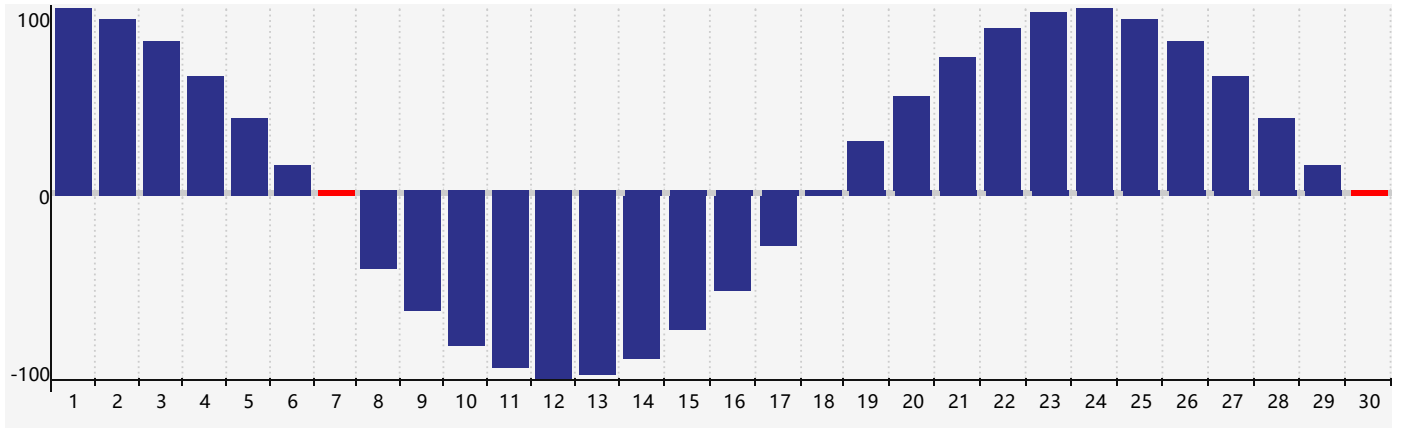

身體節律曲线图 - 2021年9月

公曆2021年九月 農曆辛丑年 [牛年]

星期日	星期一	星期二	星期三	星期四	星期五	星期六
廿二 29	廿三 30	廿四 31	廿五 1	廿六 2	廿七 3	廿八 4
廿九 5	三十 6	白露 初一 身體臨界日 7	初二 8	初三 9	初四 10	初五 11
初六 12	初七 13	初八 14	初九 15	初十 16	十一 17	十二 18
十三 19	十四 20	十五 21	十六 22	秋分 十七 23	十八 24	十九 25
二十 26	廿一 27	廿二 28	廿三 29	廿四 30 身體臨界日	廿五 1	廿六 2