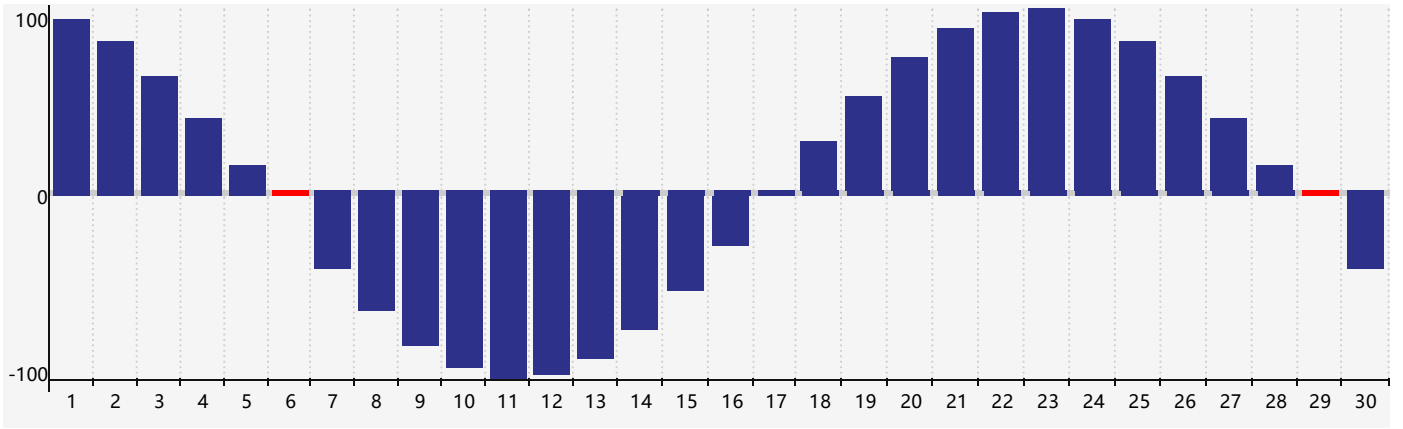

身體節律曲线图 - 2021年9月

公曆2021年九月 農曆辛丑年 [牛年]

星期日	星期一	星期二	星期三	星期四	星期五	星期六
廿二 29	廿三 30	廿四 31	廿五 1	廿六 2	廿七 3	廿八 4
廿九 5	三十 6 身體臨界日	白露 初一 7	初二 8	初三 9	初四 10	初五 11
初六 12	初七 13	初八 14	初九 15	初十 16	十一 17	十二 18
十三 19	十四 20	十五 21	十六 22	秋分 十七 23	十八 24	十九 25
二十 26	廿一 27	廿二 28	廿三 29 身體臨界日	廿四 30	廿五 1	廿六 2