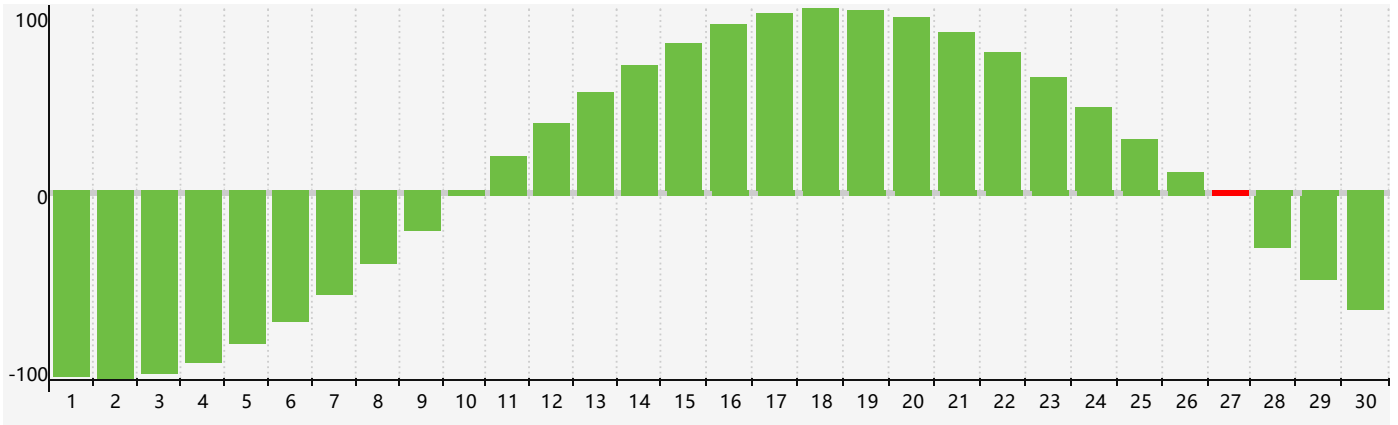

智力節律曲线图 - 2021年9月

情感節律曲线图 - 2021年9月

身體節律曲线图 - 2021年9月

公曆2021年九月 農曆辛丑年 [牛年]

星期日	星期一	星期二	星期三	星期四	星期五	星期六
廿二 29	廿三 30	廿四 31	廿五 1	廿六 2	廿七 3	廿八 4
廿九 5 情感臨界日	三十 6	白露 初一 7	初二 8	初三 9 身體臨界日	初四 10	初五 11
初六 12	初七 13	初八 14	初九 15	初十 16	十一 17	十二 18
十三 19	十四 20	十五 21	十六 22	秋分 十七 23	十八 24	十九 25
二十 26	廿一 27 智力臨界日	廿二 28	廿三 29	廿四 30	廿五 1	廿六 2 身體臨界日