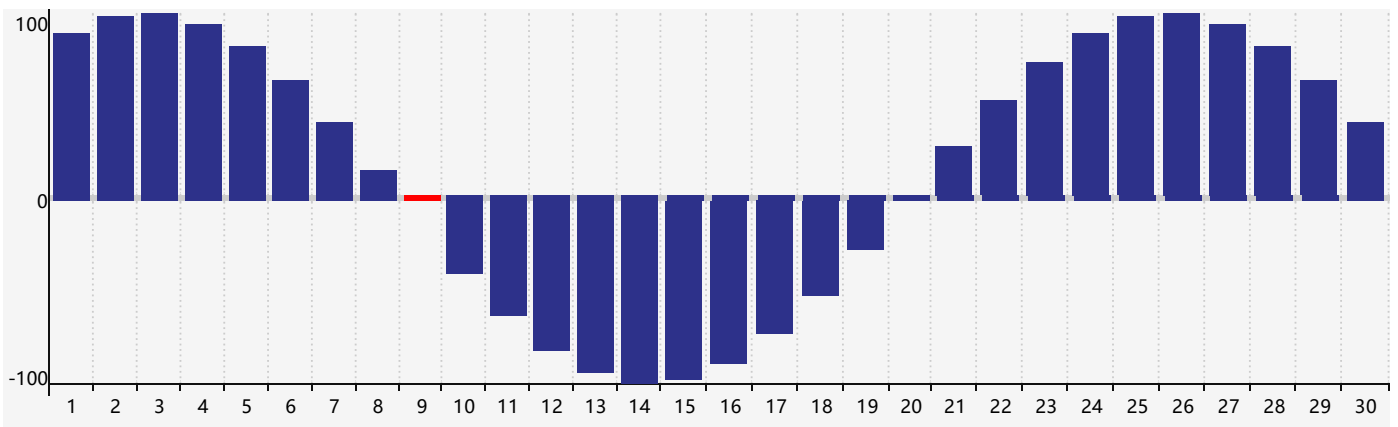

智力節律曲线图 - 2021年9月

情感節律曲线图 - 2021年9月

身體節律曲线图 - 2021年9月

公曆2021年九月 農曆辛丑年 [牛年]

星期日	星期一	星期二	星期三	星期四	星期五	星期六
廿二 29	廿三 30	廿四 31	廿五 1	廿六 2	廿七 3	廿八 4
廿九 5 情感臨界日	三十 6	白露 初一 7	初二 8	初三 9 身體臨界日	初四 10	初五 11
初六 12	初七 13	初八 14	初九 15	初十 16	十一 17	十二 18
十三 19	十四 20	十五 21	十六 22	秋分 十七 23	十八 24	十九 25
二十 26	廿一 27 智力臨界日	廿二 28	廿三 29	廿四 30	廿五 1	廿六 2 身體臨界日