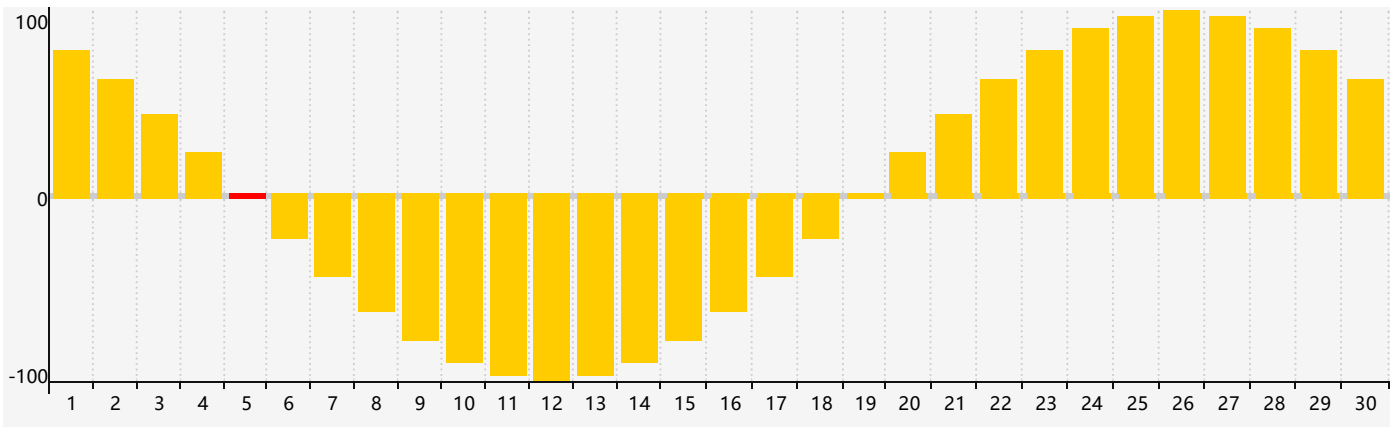

智力節律曲线图 - 2021年9月

情感節律曲线图 - 2021年9月

身體節律曲线图 - 2021年9月

公曆2021年九月 農曆辛丑年 [牛年]

星期日	星期一	星期二	星期三	星期四	星期五	星期六
廿二 29	廿三 30	廿四 31	廿五 1	廿六 2	廿七 3	廿八 4
廿九 5 情感臨界日	三十 6	白露 初一 7	初二 8	初三 9 身體臨界日	初四 10	初五 11
初六 12	初七 13	初八 14	初九 15	初十 16	十一 17	十二 18
十三 19	十四 20	十五 21	十六 22	秋分 十七 23	十八 24	十九 25
二十 26	廿一 27 智力臨界日	廿二 28	廿三 29	廿四 30	廿五 1	廿六 2 身體臨界日