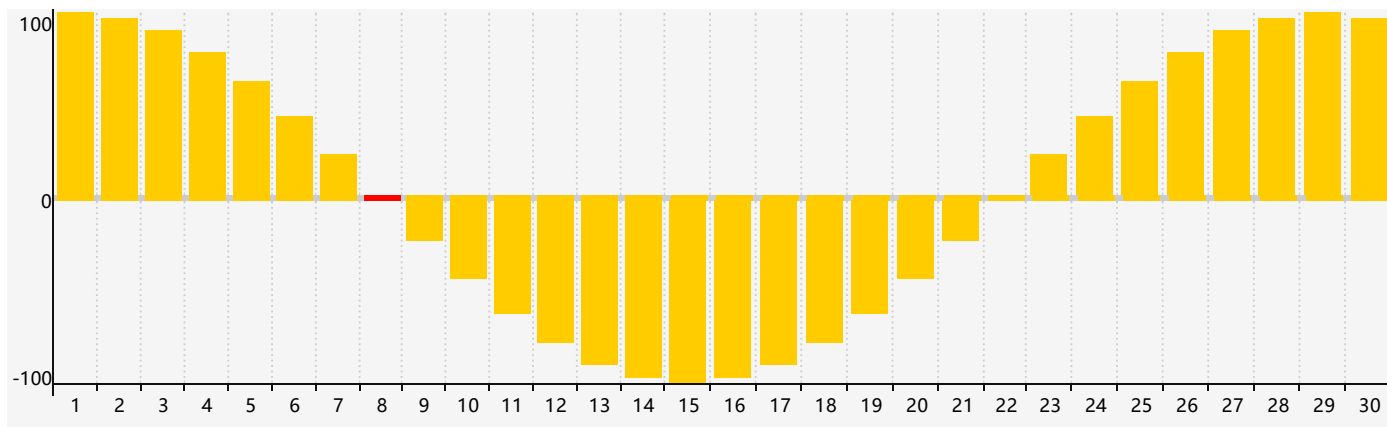

### 智力節律曲线图 - 2021年9月

### 情感節律曲线图 - 2021年9月

### 身體節律曲线图 - 2021年9月

公曆2021年九月 農曆辛丑年 [牛年]

星期日	星期一	星期二	星期三	星期四	星期五	星期六
廿二 29	廿三 30 智力臨界日	廿四 31 身體臨界日	廿五 1	廿六 2	廿七 3	廿八 4
廿九 5	三十 6	白露 初一 7	初二 8 情感臨界日	初三 9	初四 10	初五 11
初六 12	初七 13	初八 14	初九 15	初十 16	十一 17	十二 18
十三 19	十四 20	十五 21	十六 22	秋分 十七 23 身體臨界日	十八 24	十九 25
二十 26	廿一 27	廿二 28	廿三 29	廿四 30	廿五 1	廿六 2 智力臨界日