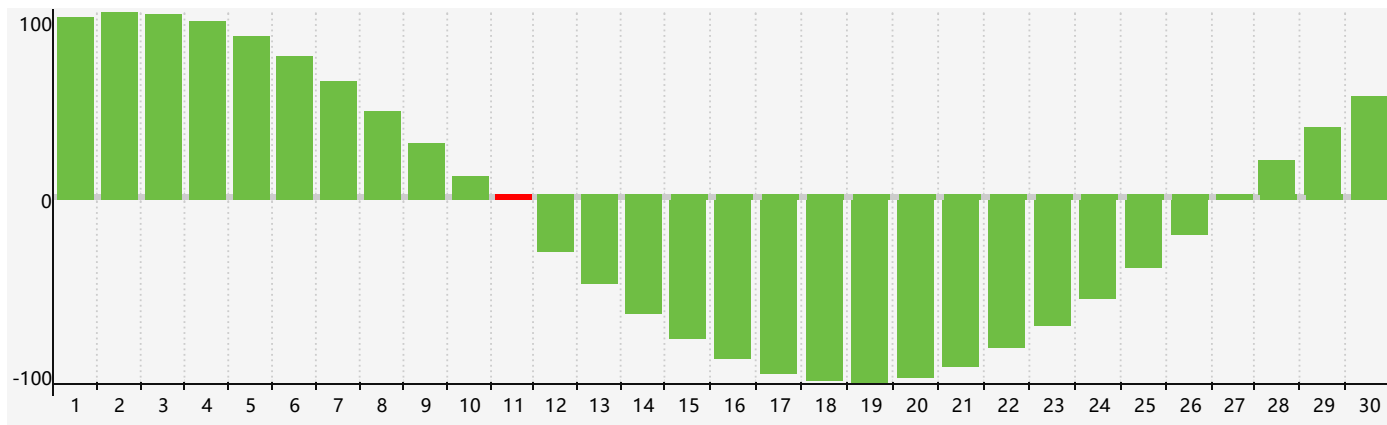

智力節律曲线图 - 2021年9月

情感節律曲线图 - 2021年9月

身體節律曲线图 - 2021年9月

公曆2021年九月 農曆辛丑年 [牛年]

星期日	星期一	星期二	星期三	星期四	星期五	星期六
廿二 29	廿三 30	廿四 31	廿五 1	廿六 2	廿七 3	廿八 4
廿九 5	三十 6	白露 初一 7	初二 8 身體臨界日	初三 9	初四 10	初五 11 智力臨界日
初六 12	初七 13	初八 14	初九 15	初十 16	十一 17	十二 18
十三 19	十四 20 情感臨界日	十五 21	十六 22	秋分 十七 23	十八 24	十九 25
二十 26	廿一 27	廿二 28	廿三 29	廿四 30	廿五 1 身體臨界日	廿六 2