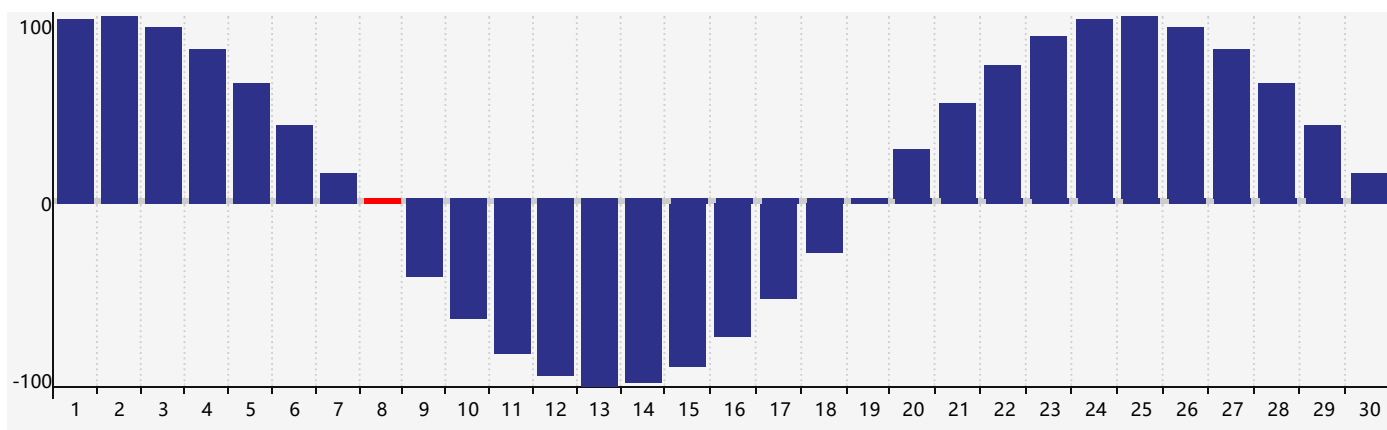

智力節律曲线图 - 2021年9月

情感節律曲线图 - 2021年9月

身體節律曲线图 - 2021年9月

公曆2021年九月 農曆辛丑年 [牛年]

星期日	星期一	星期二	星期三	星期四	星期五	星期六
廿二 29	廿三 30	廿四 31	廿五 1	廿六 2	廿七 3	廿八 4
廿九 5	三十 6	白露 初一 7	初二 8 身體臨界日	初三 9	初四 10	初五 11 智力臨界日
初六 12	初七 13	初八 14	初九 15	初十 16	十一 17	十二 18
十三 19	十四 20 情感臨界日	十五 21	十六 22	秋分 十七 23	十八 24	十九 25
二十 26	廿一 27	廿二 28	廿三 29	廿四 30	廿五 1 身體臨界日	廿六 2