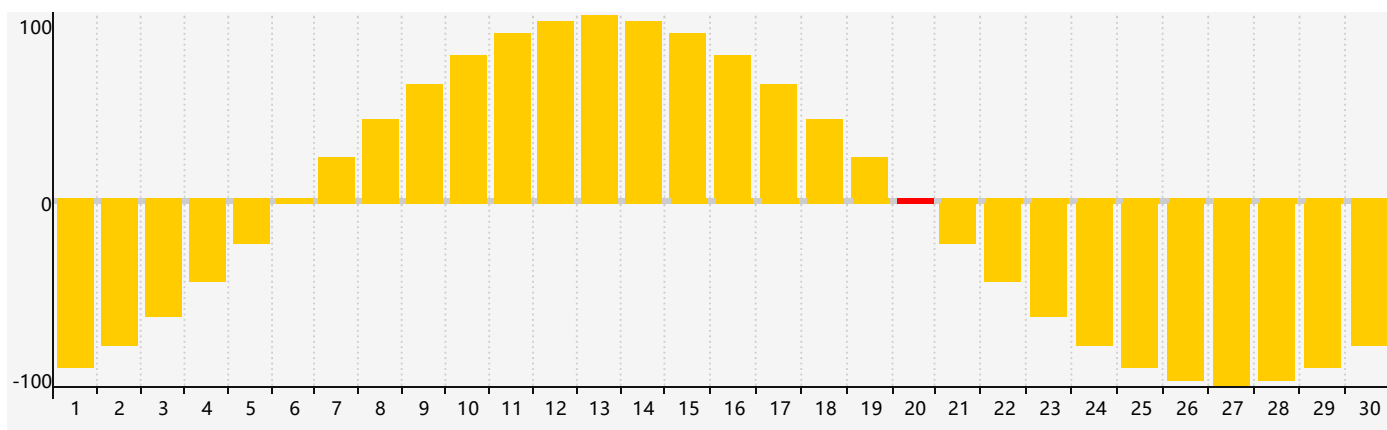

智力節律曲线图 - 2021年9月

情感節律曲线图 - 2021年9月

身體節律曲线图 - 2021年9月

公曆2021年九月 農曆辛丑年 [牛年]

星期日	星期一	星期二	星期三	星期四	星期五	星期六
廿二 29	廿三 30	廿四 31	廿五 1	廿六 2	廿七 3	廿八 4
廿九 5	三十 6	白露 初一 7	初二 8 身體臨界日	初三 9	初四 10	初五 11 智力臨界日
初六 12	初七 13	初八 14	初九 15	初十 16	十一 17	十二 18
十三 19	十四 20 情感臨界日	十五 21	十六 22	秋分 十七 23	十八 24	十九 25
二十 26	廿一 27	廿二 28	廿三 29	廿四 30	廿五 1 身體臨界日	廿六 2