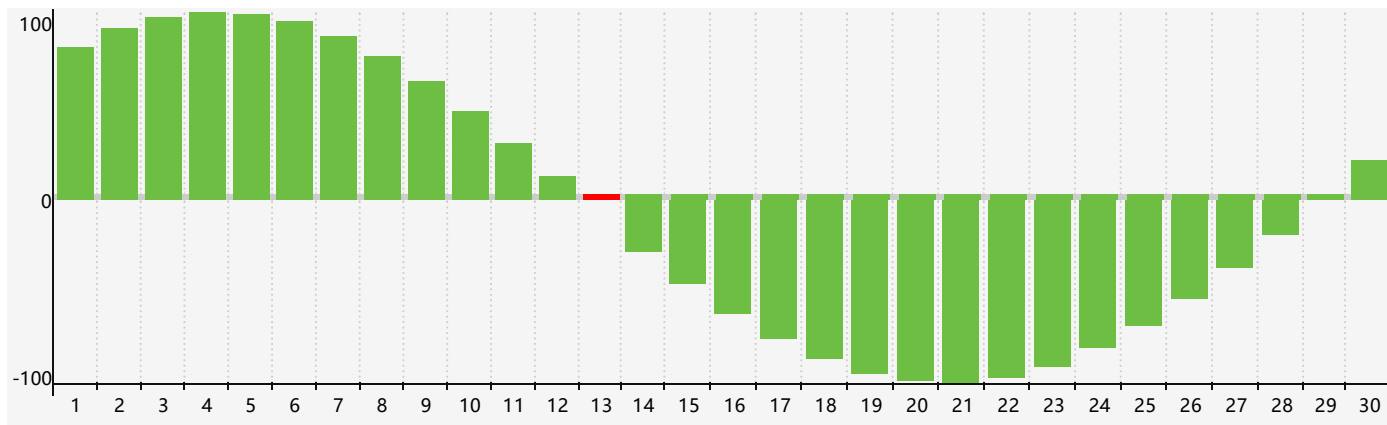

智力節律曲线图 - 2021年9月

情感節律曲线图 - 2021年9月

身體節律曲线图 - 2021年9月

公曆2021年九月 農曆辛丑年 [牛年]

星期日	星期一	星期二	星期三	星期四	星期五	星期六
廿二 29 情感臨界日	廿三 30	廿四 31	廿五 1	廿六 2	廿七 3 身體臨界日	廿八 4
廿九 5	三十 6	白露 初一 7	初二 8	初三 9	初四 10	初五 11
初六 12	初七 13 智力臨界日	初八 14	初九 15	初十 16	十一 17	十二 18
十三 19	十四 20	十五 21	十六 22	秋分 十七 23	十八 24	十九 25
二十 26 情感臨界日 身體臨界日	廿一 27	廿二 28	廿三 29	廿四 30	廿五 1	廿六 2