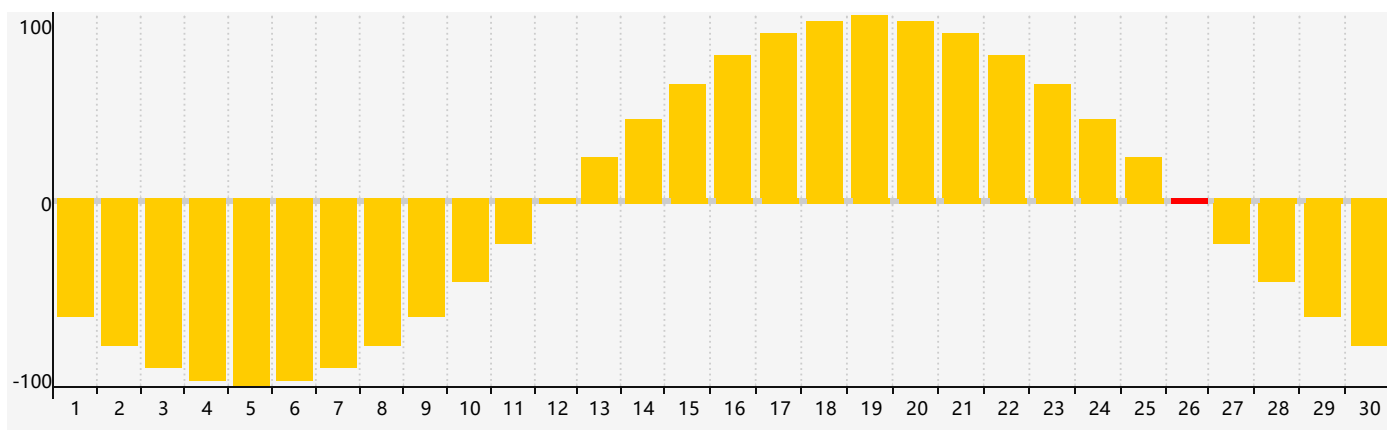

智力節律曲线图 - 2021年9月

情感節律曲线图 - 2021年9月

身體節律曲线图 - 2021年9月

公曆2021年九月 農曆辛丑年 [牛年]

星期日	星期一	星期二	星期三	星期四	星期五	星期六
廿二 29 情感臨界日	廿三 30	廿四 31	廿五 1	廿六 2	廿七 3 身體臨界日	廿八 4
廿九 5	三十 6	白露 初一 7	初二 8	初三 9	初四 10	初五 11
初六 12	初七 13 智力臨界日	初八 14	初九 15	初十 16	十一 17	十二 18
十三 19	十四 20	十五 21	十六 22	秋分 十七 23	十八 24	十九 25
二十 26 情感臨界日 身體臨界日	廿一 27	廿二 28	廿三 29	廿四 30	廿五 1	廿六 2