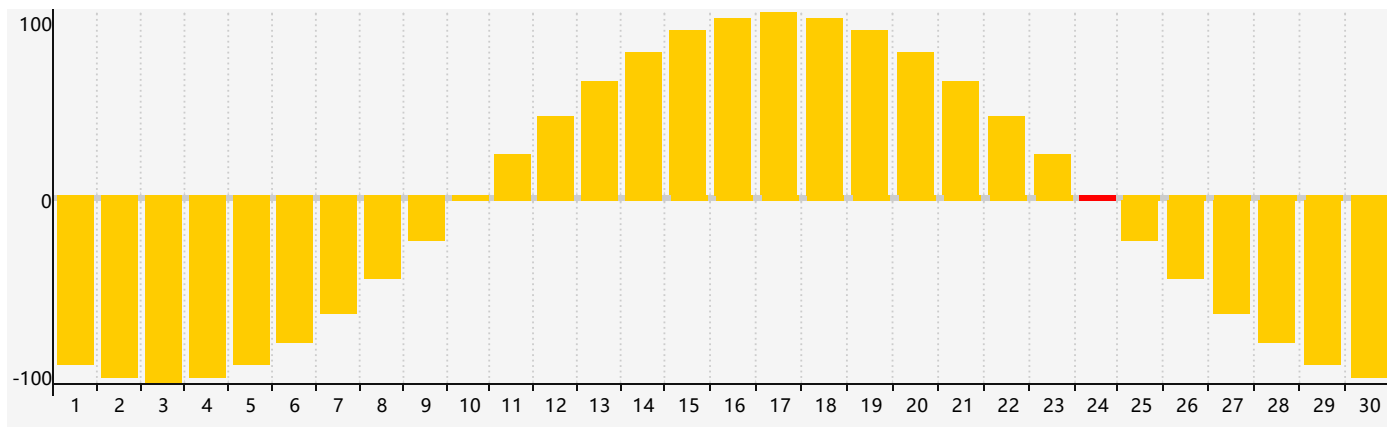

智力節律曲线图 - 2021年9月

情感節律曲线图 - 2021年9月

身體節律曲线图 - 2021年9月

公曆2021年九月 農曆辛丑年 [牛年]

星期日	星期一	星期二	星期三	星期四	星期五	星期六
廿二 29	廿三 30	廿四 31	廿五 1	廿六 2 身體臨界日	廿七 3	廿八 4
廿九 5	三十 6 智力臨界日	白露 初一 7	初二 8	初三 9	初四 10	初五 11
初六 12	初七 13	初八 14	初九 15	初十 16	十一 17	十二 18
十三 19	十四 20	十五 21	十六 22	秋分 十七 23	十八 24 情感臨界日	十九 25 身體臨界日
二十 26	廿一 27	廿二 28	廿三 29	廿四 30	廿五 1	廿六 2