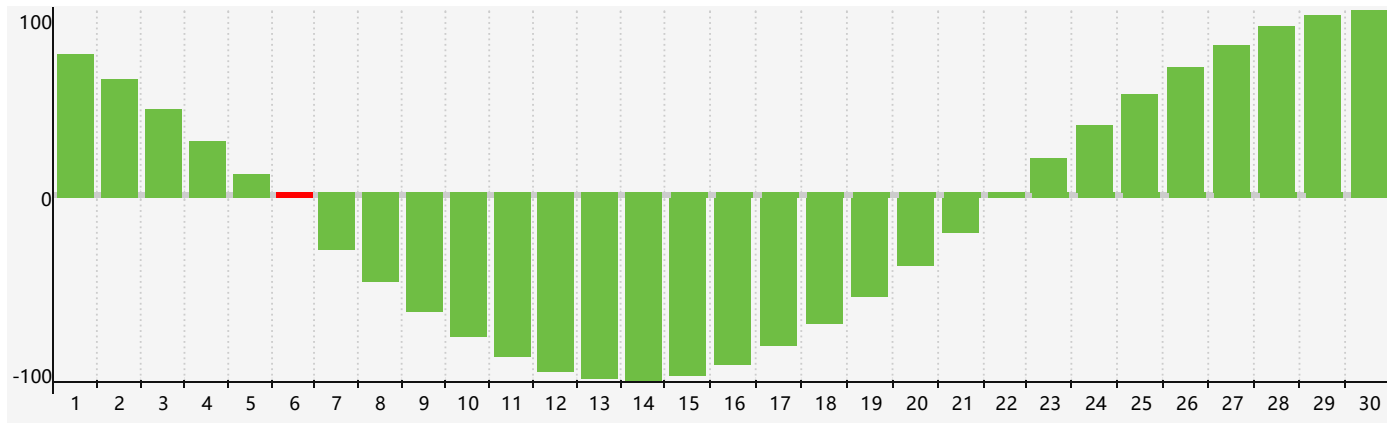

智力節律曲线图 - 2021年9月

情感節律曲线图 - 2021年9月

身體節律曲线图 - 2021年9月

公曆2021年九月 農曆辛丑年 [牛年]

星期日	星期一	星期二	星期三	星期四	星期五	星期六
廿二 29	廿三 30	廿四 31	廿五 1	廿六 2 身體臨界日	廿七 3	廿八 4
廿九 5	三十 6 智力臨界日	白露 初一 7	初二 8	初三 9	初四 10	初五 11
初六 12	初七 13	初八 14	初九 15	初十 16	十一 17	十二 18
十三 19	十四 20	十五 21	十六 22	秋分 十七 23	十八 24 情感臨界日	十九 25 身體臨界日
二十 26	廿一 27	廿二 28	廿三 29	廿四 30	廿五 1	廿六 2