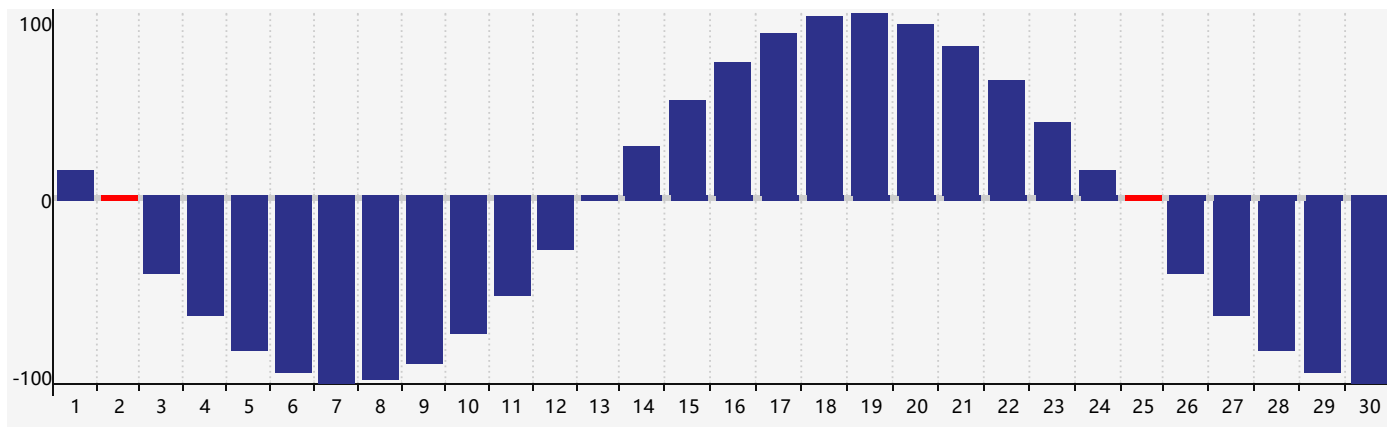

智力節律曲线图 - 2021年9月

情感節律曲线图 - 2021年9月

身體節律曲线图 - 2021年9月

公曆2021年九月 農曆辛丑年 [牛年]

星期日	星期一	星期二	星期三	星期四	星期五	星期六
廿二 29	廿三 30	廿四 31	廿五 1	廿六 2 身體臨界日	廿七 3	廿八 4
廿九 5	三十 6 智力臨界日	白露 初一 7	初二 8	初三 9	初四 10	初五 11
初六 12	初七 13	初八 14	初九 15	初十 16	十一 17	十二 18
十三 19	十四 20	十五 21	十六 22	秋分 十七 23	十八 24 情感臨界日	十九 25 身體臨界日
二十 26	廿一 27	廿二 28	廿三 29	廿四 30	廿五 1	廿六 2