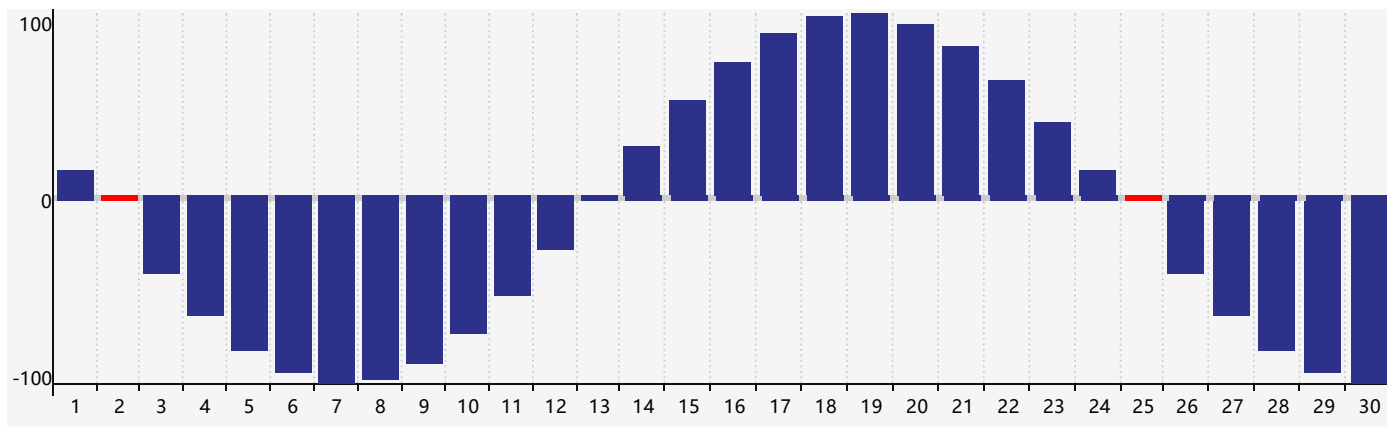

智力節律曲线图 - 2021年9月

情感節律曲线图 - 2021年9月

身體節律曲线图 - 2021年9月

公曆2021年九月 農曆辛丑年 [牛年]

星期日	星期一	星期二	星期三	星期四	星期五	星期六
廿二 29	廿三 30	廿四 31	廿五 1 智力臨界日	廿六 2 身體臨界日	廿七 3	廿八 4
廿九 5	三十 6	白露 初一 7	初二 8	初三 9	初四 10	初五 11
初六 12	初七 13	初八 14 情感臨界日	初九 15	初十 16	十一 17	十二 18
十三 19	十四 20	十五 21	十六 22	秋分 十七 23	十八 24	十九 25 身體臨界日
二十 26	廿一 27	廿二 28	廿三 29	廿四 30	廿五 1	廿六 2