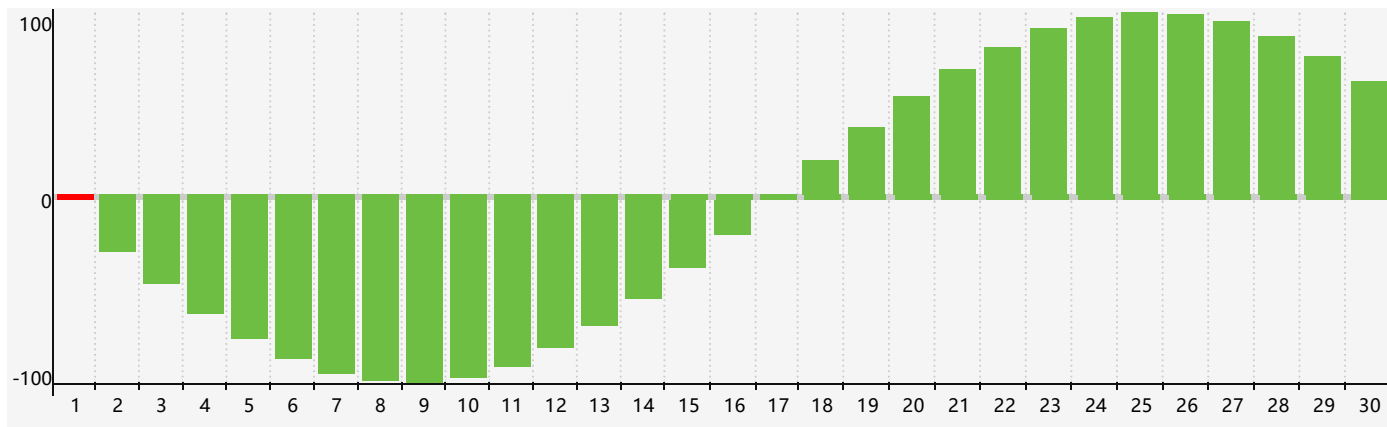

智力節律曲线图 - 2021年9月

情感節律曲线图 - 2021年9月

身體節律曲线图 - 2021年9月

公曆2021年九月 農曆辛丑年 [牛年]

星期日	星期一	星期二	星期三	星期四	星期五	星期六
廿二 29	廿三 30	廿四 31	廿五 1 智力臨界日	廿六 2 身體臨界日	廿七 3	廿八 4
廿九 5	三十 6	白露 初一 7	初二 8	初三 9	初四 10	初五 11
初六 12	初七 13	初八 14 情感臨界日	初九 15	初十 16	十一 17	十二 18
十三 19	十四 20	十五 21	十六 22	秋分 十七 23	十八 24	十九 25 身體臨界日
二十 26	廿一 27	廿二 28	廿三 29	廿四 30	廿五 1	廿六 2