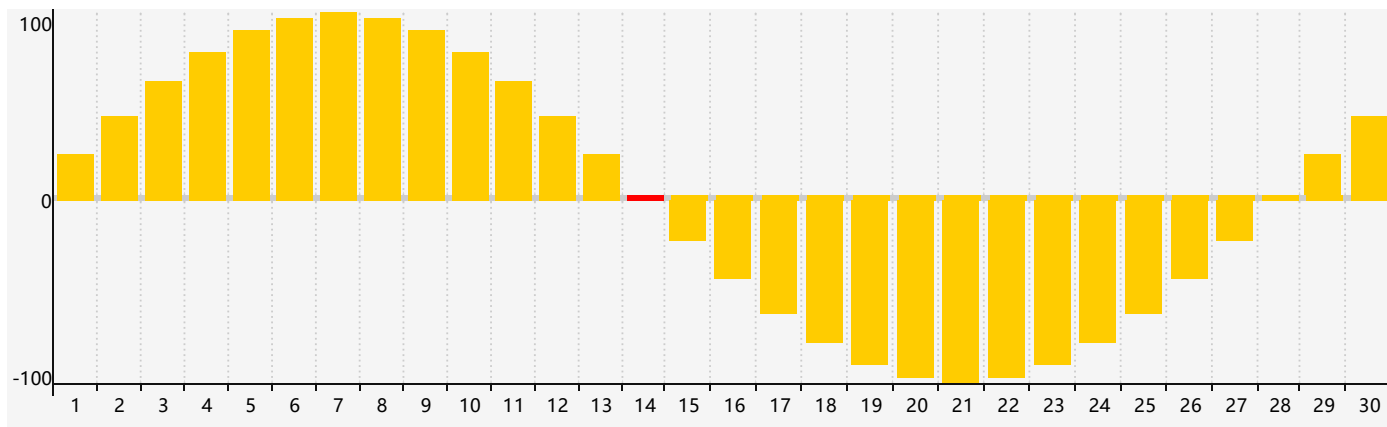

智力節律曲线图 - 2021年9月

情感節律曲线图 - 2021年9月

身體節律曲线图 - 2021年9月

公曆2021年九月 農曆辛丑年 [牛年]

星期日	星期一	星期二	星期三	星期四	星期五	星期六
廿二 29	廿三 30	廿四 31	廿五 1 智力臨界日	廿六 2 身體臨界日	廿七 3	廿八 4
廿九 5	三十 6	白露 初一 7	初二 8	初三 9	初四 10	初五 11
初六 12	初七 13	初八 14 情感臨界日	初九 15	初十 16	十一 17	十二 18
十三 19	十四 20	十五 21	十六 22	秋分 十七 23	十八 24	十九 25 身體臨界日
二十 26	廿一 27	廿二 28	廿三 29	廿四 30	廿五 1	廿六 2