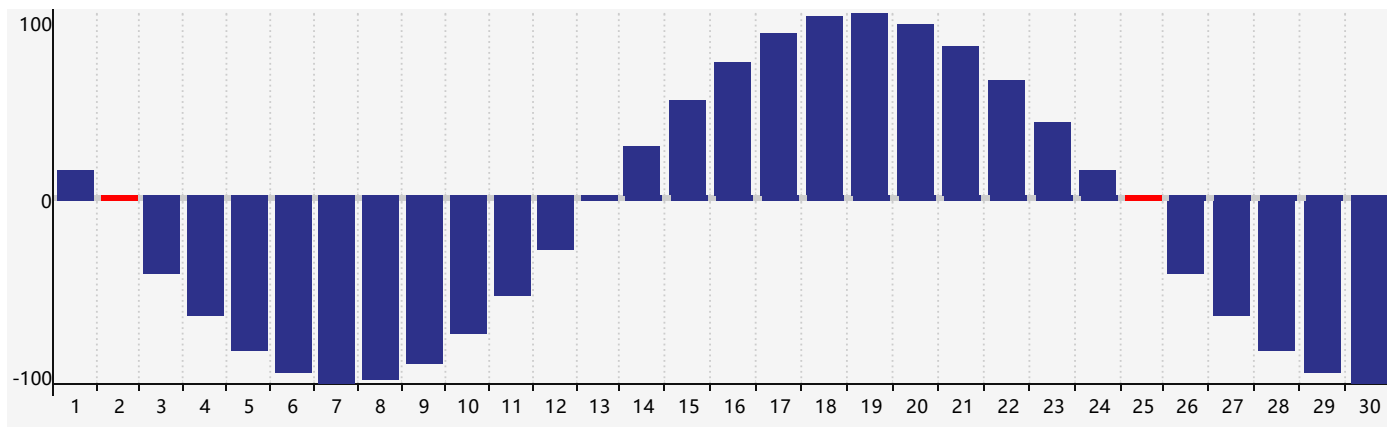

智力節律曲线图 - 2021年9月

情感節律曲线图 - 2021年9月

身體節律曲线图 - 2021年9月

公曆2021年九月 農曆辛丑年 [牛年]

星期日	星期一	星期二	星期三	星期四	星期五	星期六
廿二 29	廿三 30	廿四 31	廿五 1	廿六 2 身體臨界日	廿七 3 智力臨界日	廿八 4
廿九 5	三十 6	白露 初一 7	初二 8	初三 9	初四 10	初五 11
初六 12 情感臨界日	初七 13	初八 14	初九 15	初十 16	十一 17	十二 18
十三 19	十四 20	十五 21	十六 22	秋分 十七 23	十八 24	十九 25 身體臨界日
二十 26	廿一 27	廿二 28	廿三 29	廿四 30	廿五 1	廿六 2