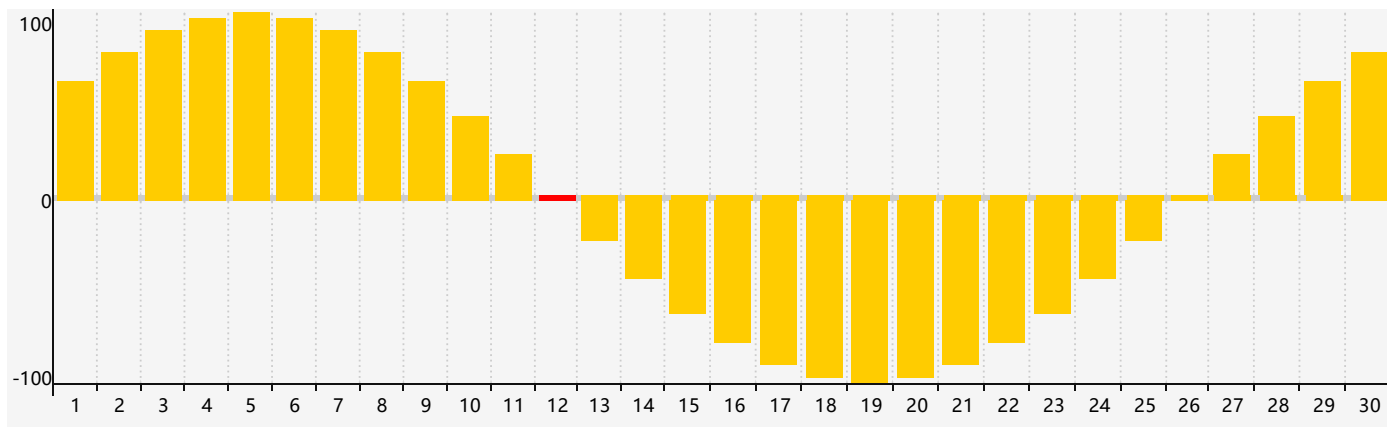

智力節律曲线图 - 2021年9月

情感節律曲线图 - 2021年9月

身體節律曲线图 - 2021年9月

公曆2021年九月 農曆辛丑年 [牛年]

星期日	星期一	星期二	星期三	星期四	星期五	星期六
廿二 29	廿三 30	廿四 31	廿五 1	廿六 2 身體臨界日	廿七 3 智力臨界日	廿八 4
廿九 5	三十 6	白露 初一 7	初二 8	初三 9	初四 10	初五 11
初六 12 情感臨界日	初七 13	初八 14	初九 15	初十 16	十一 17	十二 18
十三 19	十四 20	十五 21	十六 22	秋分 十七 23	十八 24	十九 25 身體臨界日
二十 26	廿一 27	廿二 28	廿三 29	廿四 30	廿五 1	廿六 2