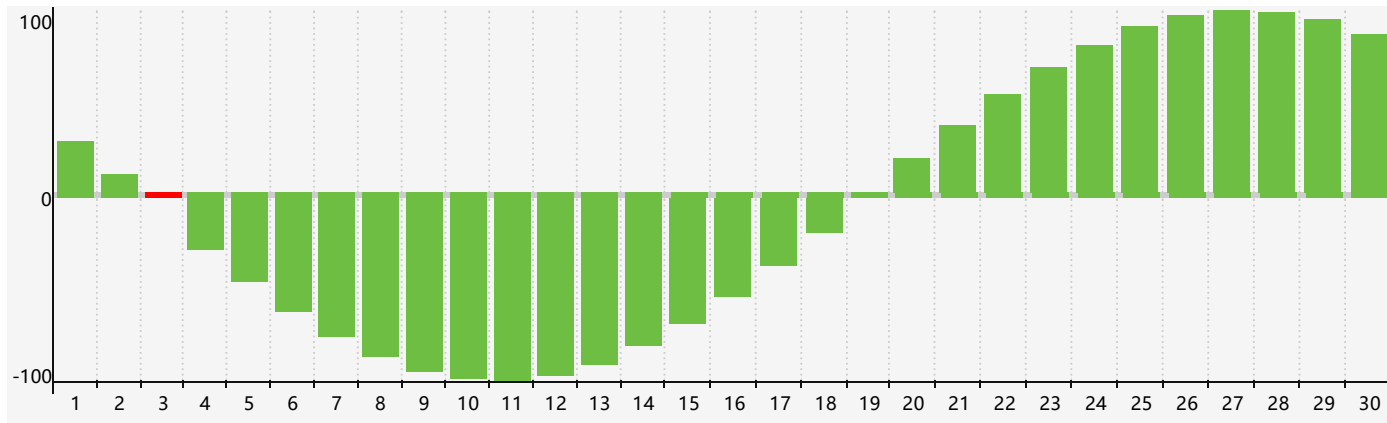

智力節律曲线图 - 2021年9月

情感節律曲线图 - 2021年9月

身體節律曲线图 - 2021年9月

公曆2021年九月 農曆辛丑年 [牛年]

星期日	星期一	星期二	星期三	星期四	星期五	星期六
廿二 29	廿三 30	廿四 31	廿五 1	廿六 2 身體臨界日	廿七 3 智力臨界日	廿八 4
廿九 5	三十 6	白露 初一 7	初二 8	初三 9	初四 10	初五 11
初六 12 情感臨界日	初七 13	初八 14	初九 15	初十 16	十一 17	十二 18
十三 19	十四 20	十五 21	十六 22	秋分 十七 23	十八 24	十九 25 身體臨界日
二十 26	廿一 27	廿二 28	廿三 29	廿四 30	廿五 1	廿六 2