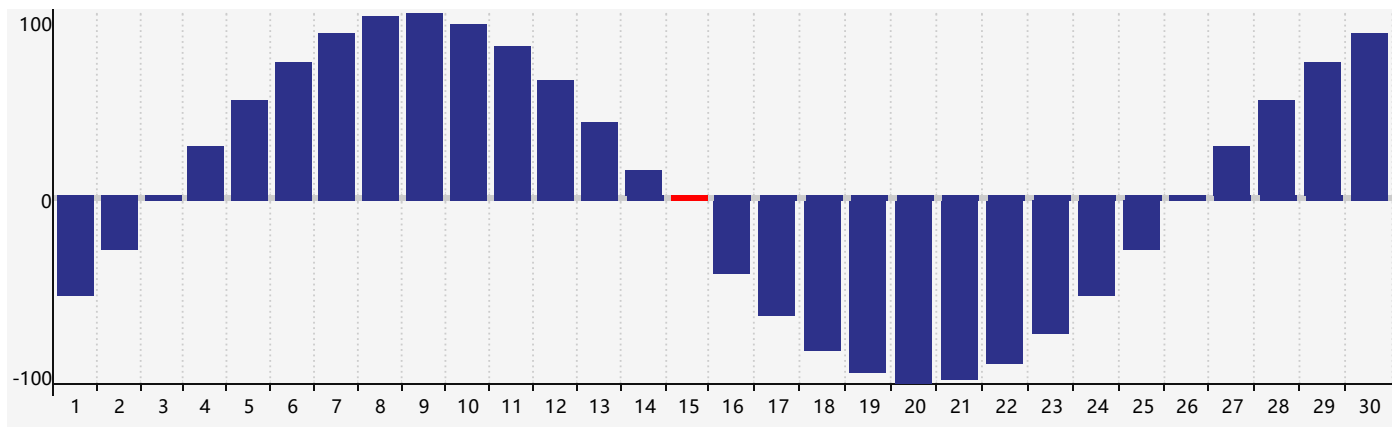

智力節律曲线图 - 2021年9月

情感節律曲线图 - 2021年9月

身體節律曲线图 - 2021年9月

公曆2021年九月 農曆辛丑年 [牛年]

星期日	星期一	星期二	星期三	星期四	星期五	星期六
廿二 29	廿三 30	廿四 31	廿五 1	廿六 2	廿七 3	廿八 4
廿九 5	三十 6	白露 初一 7	初二 8	初三 9	初四 10	初五 11 情感臨界日
初六 12	初七 13	初八 14	初九 15 身體臨界日	初十 16	十一 17	十二 18
十三 19	十四 20	十五 21	十六 22	秋分 十七 23 智力臨界日	十八 24	十九 25
二十 26	廿一 27	廿二 28	廿三 29	廿四 30	廿五 1	廿六 2