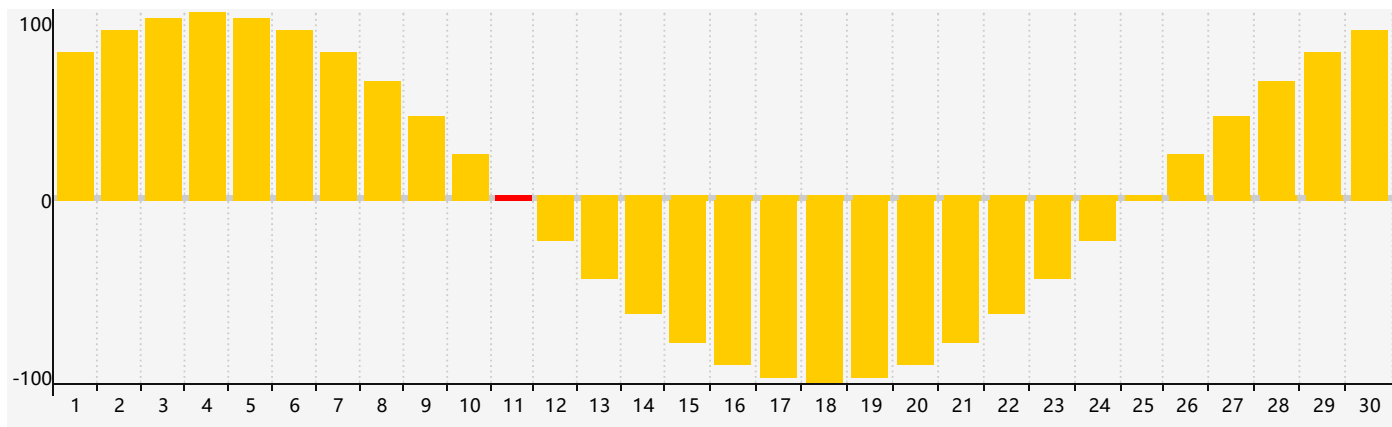

智力節律曲线图 - 2021年9月

情感節律曲线图 - 2021年9月

身體節律曲线图 - 2021年9月

公曆2021年九月 農曆辛丑年 [牛年]

星期日	星期一	星期二	星期三	星期四	星期五	星期六
廿二 29	廿三 30	廿四 31	廿五 1	廿六 2	廿七 3	廿八 4
廿九 5	三十 6	白露 初一 7	初二 8	初三 9	初四 10	初五 11 情感臨界日
初六 12	初七 13	初八 14	初九 15 身體臨界日	初十 16	十一 17	十二 18
十三 19	十四 20	十五 21	十六 22	秋分 十七 23 智力臨界日	十八 24	十九 25
二十 26	廿一 27	廿二 28	廿三 29	廿四 30	廿五 1	廿六 2