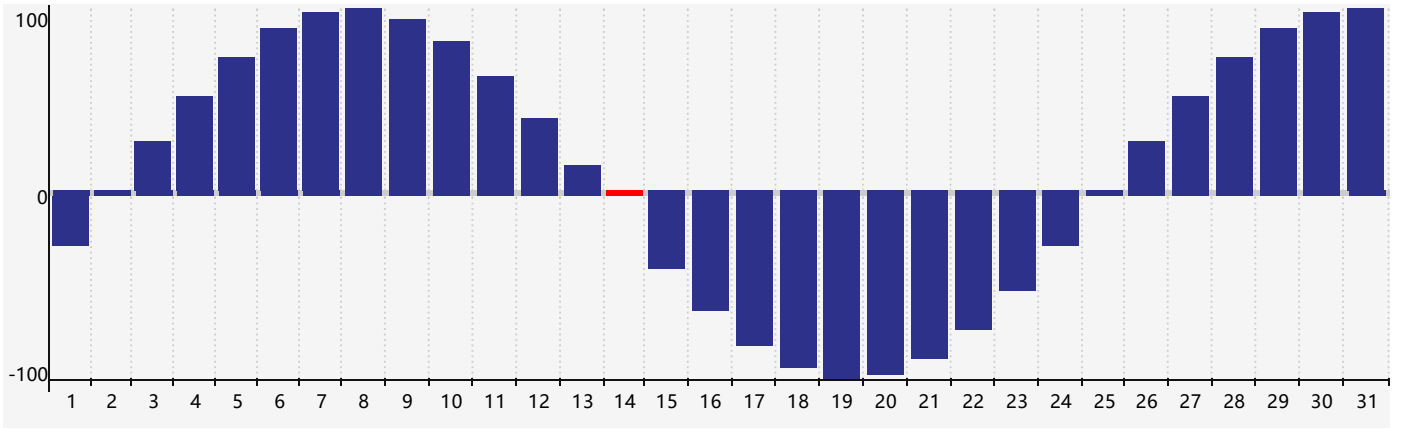

身體節律曲线图 - 2021年8月

公曆2021年八月 農曆辛丑年 [牛年]

星期日	星期一	星期二	星期三	星期四	星期五	星期六
廿三 1	廿四 2	廿五 3	廿六 4	廿七 5	廿八 6	立秋廿九 7
七月 初一 8	初二 9	初三 10	初四 11	初五 12	初六 13	初七 14 身體臨界日
初八 15	初九 16	初十 17	十一 18	十二 19	十三 20	十四 21
十五 22	處暑十六 23	十七 24	十八 25	十九 26	二十 27	廿一 28
廿二 29	廿三 30	廿四 31	廿五 1	廿六 2	廿七 3	廿八 4