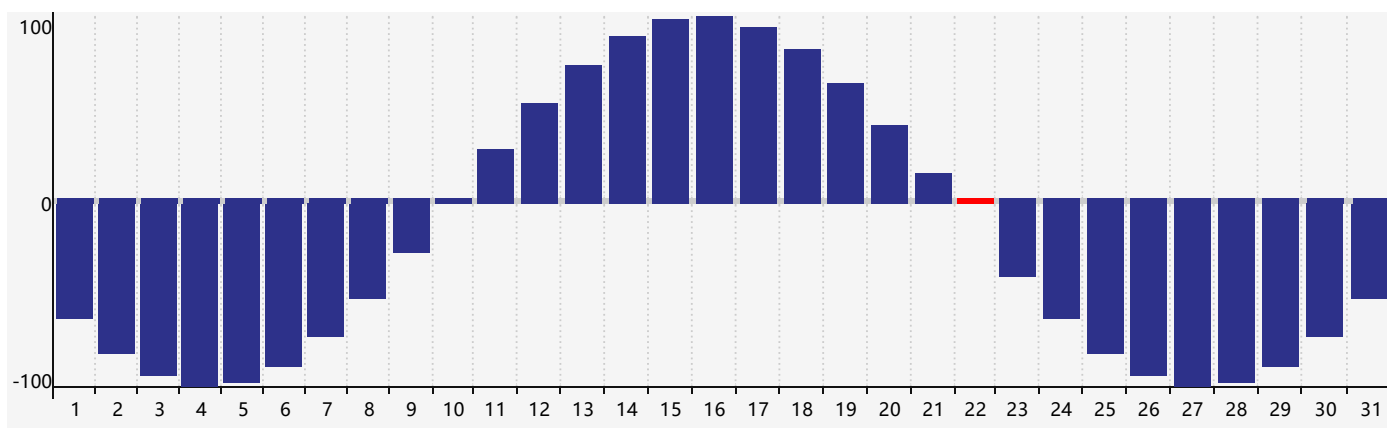

智力節律曲线图 - 2021年8月

情感節律曲线图 - 2021年8月

身體節律曲线图 - 2021年8月

公曆2021年八月 農曆辛丑年 [牛年]

星期日	星期一	星期二	星期三	星期四	星期五	星期六
廿三 1 智力臨界日 	廿四 2 	廿五 3 	廿六 4 	廿七 5 	廿八 6 	立秋 廿九 7
七月 初一 8 	初二 9 	初三 10 	初四 11 	初五 12 	初六 13 	初七 14
初八 15 	初九 16 	初十 17 情感臨界日 	十一 18 	十二 19 	十三 20 	十四 21
十五 22 身體臨界日 	處暑 十六 23 	十七 24 	十八 25 	十九 26 	二十 27 	廿一 28
廿二 29 	廿三 30 	廿四 31 	廿五 1 	廿六 2 	廿七 3 智力臨界日 	廿八 4