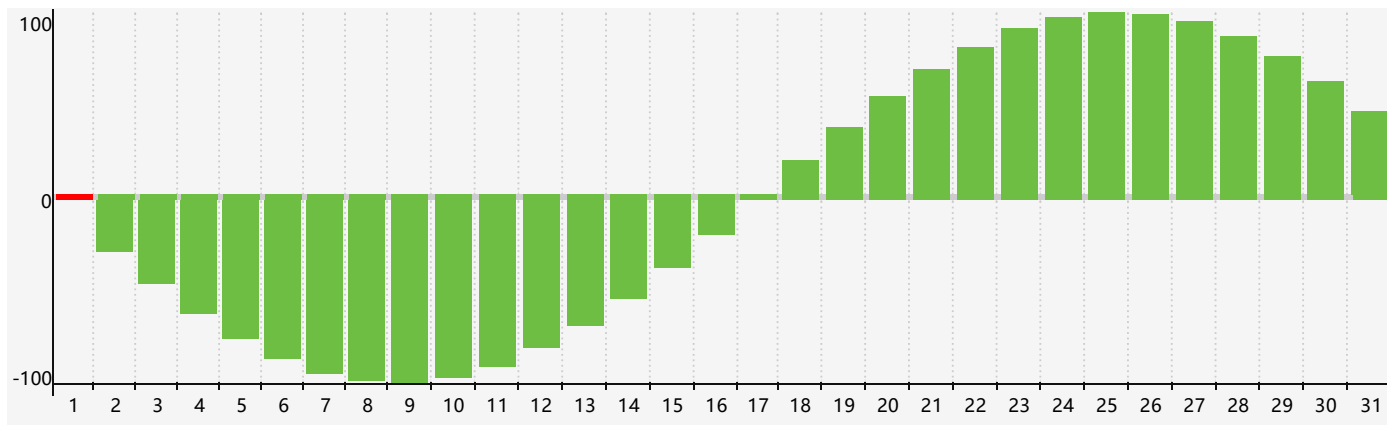

智力節律曲线图 - 2021年8月

情感節律曲线图 - 2021年8月

身體節律曲线图 - 2021年8月

公曆2021年八月 農曆辛丑年 [牛年]

星期日	星期一	星期二	星期三	星期四	星期五	星期六
廿三 1 智力臨界日 	廿四 2 	廿五 3 	廿六 4 	廿七 5 	廿八 6 	立秋 廿九 7
七月 初一 8 	初二 9 	初三 10 	初四 11 	初五 12 	初六 13 	初七 14
初八 15 	初九 16 	初十 17 情感臨界日 	十一 18 	十二 19 	十三 20 	十四 21
十五 22 身體臨界日 	處暑 十六 23 	十七 24 	十八 25 	十九 26 	二十 27 	廿一 28
廿二 29 	廿三 30 	廿四 31 	廿五 1 	廿六 2 	廿七 3 智力臨界日 	廿八 4