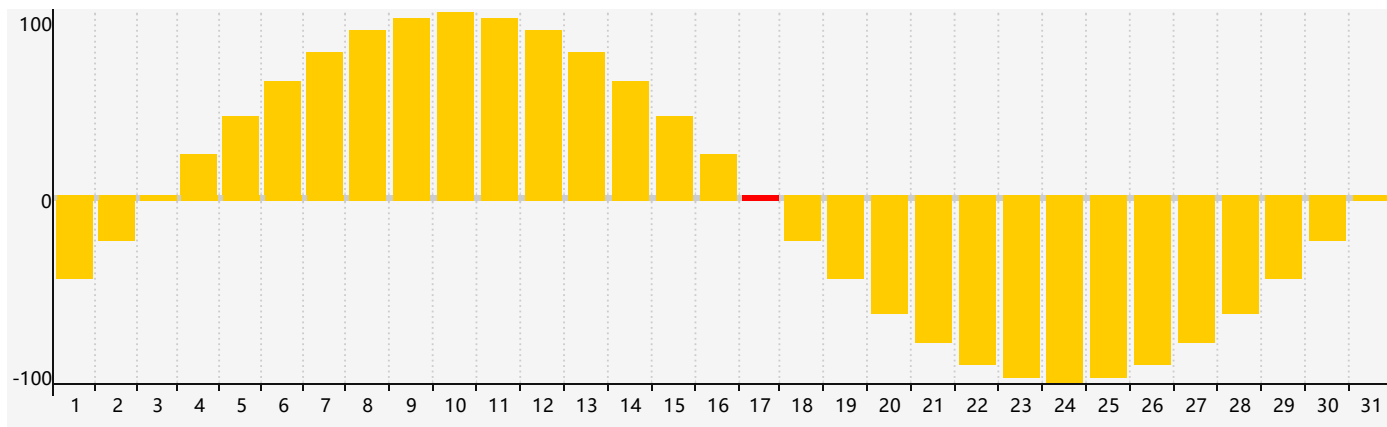

智力節律曲线图 - 2021年8月

情感節律曲线图 - 2021年8月

身體節律曲线图 - 2021年8月

公曆2021年八月 農曆辛丑年 [牛年]

星期日	星期一	星期二	星期三	星期四	星期五	星期六
廿三 1 智力臨界日 	廿四 2 	廿五 3 	廿六 4 	廿七 5 	廿八 6 	立秋 廿九 7
七月 初一 8 	初二 9 	初三 10 	初四 11 	初五 12 	初六 13 	初七 14
初八 15 	初九 16 	初十 17 情感臨界日 	十一 18 	十二 19 	十三 20 	十四 21
十五 22 身體臨界日 	處暑 十六 23 	十七 24 	十八 25 	十九 26 	二十 27 	廿一 28
廿二 29 	廿三 30 	廿四 31 	廿五 1 	廿六 2 	廿七 3 智力臨界日 	廿八 4