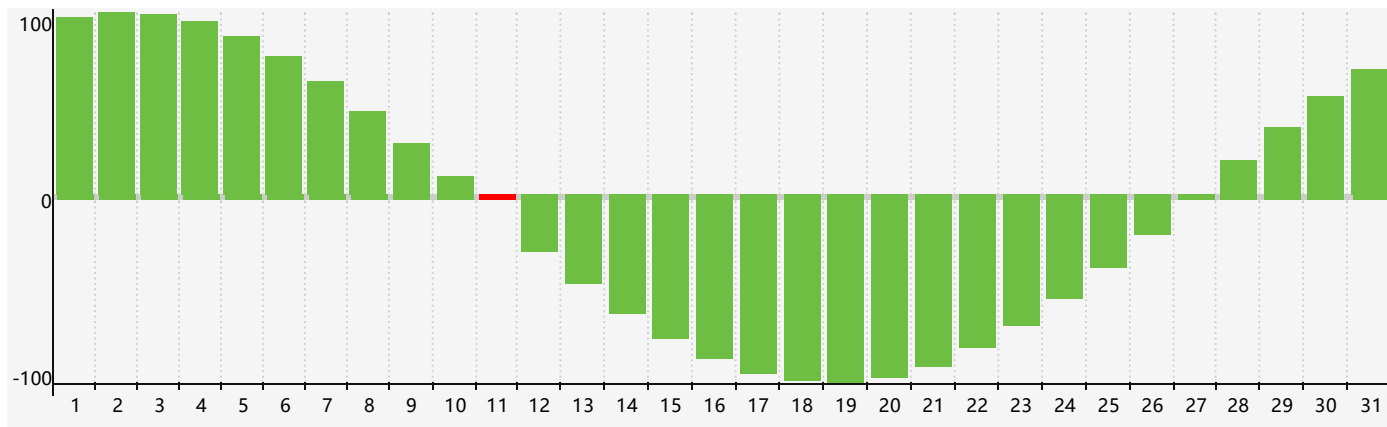

智力節律曲线图 - 2021年8月

情感節律曲线图 - 2021年8月

身體節律曲线图 - 2021年8月

公曆2021年八月 農曆辛丑年 [牛年]

星期日	星期一	星期二	星期三	星期四	星期五	星期六
廿三 1 情感臨界日 	廿四 2 	廿五 3 	廿六 4 	廿七 5 	廿八 6 	立秋 廿九 7 
七月 初一 8 	初二 9 	初三 10 	初四 11 智力臨界日 身體臨界日 	初五 12 	初六 13 	初七 14 
初八 15 	初九 16 	初十 17 	十一 18 	十二 19 	十三 20 	十四 21 
十五 22 	處暑 十六 23 	十七 24 	十八 25 	十九 26 	二十 27 	廿一 28 
廿二 29 情感臨界日 	廿三 30 	廿四 31 	廿五 1 	廿六 2 	廿七 3 身體臨界日 	廿八 4 