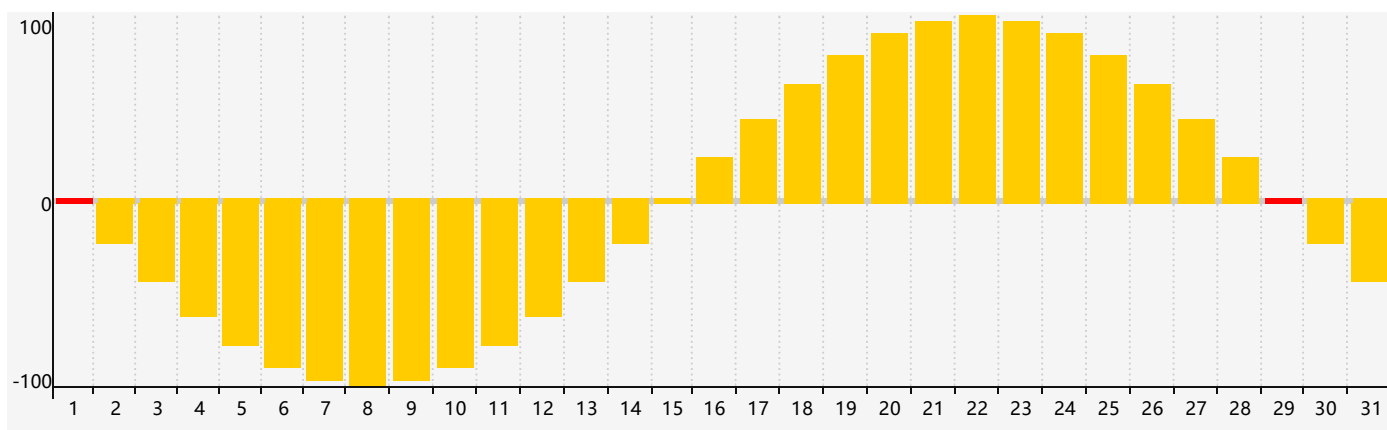

智力節律曲线图 - 2021年8月

情感節律曲线图 - 2021年8月

身體節律曲线图 - 2021年8月

公曆2021年八月 農曆辛丑年 [牛年]

星期日	星期一	星期二	星期三	星期四	星期五	星期六
廿三 1 情感臨界日 	廿四 2 	廿五 3 	廿六 4 	廿七 5 	廿八 6 	立秋 廿九 7 
七月 初一 8 	初二 9 	初三 10 	初四 11 智力臨界日 身體臨界日 	初五 12 	初六 13 	初七 14 
初八 15 	初九 16 	初十 17 	十一 18 	十二 19 	十三 20 	十四 21 
十五 22 	處暑 十六 23 	十七 24 	十八 25 	十九 26 	二十 27 	廿一 28 
廿二 29 情感臨界日 	廿三 30 	廿四 31 	廿五 1 	廿六 2 	廿七 3 身體臨界日 	廿八 4 