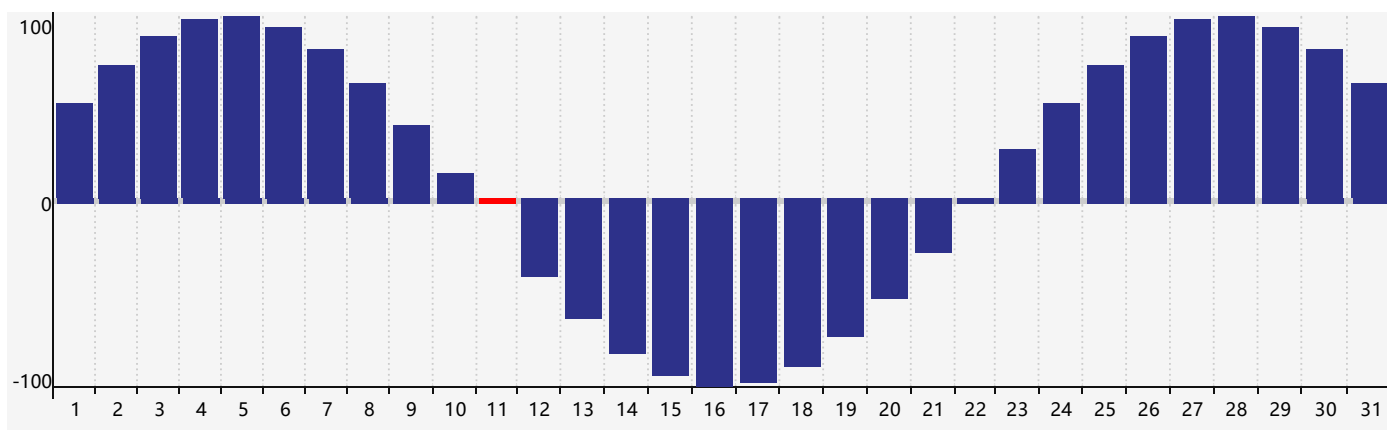

智力節律曲线图 - 2021年8月

情感節律曲线图 - 2021年8月

身體節律曲线图 - 2021年8月

公曆2021年八月 農曆辛丑年 [牛年]

星期日	星期一	星期二	星期三	星期四	星期五	星期六
廿三 1 情感臨界日 	廿四 2 	廿五 3 	廿六 4 	廿七 5 	廿八 6 	立秋 廿九 7 
七月 初一 8 	初二 9 	初三 10 	初四 11 智力臨界日 身體臨界日 	初五 12 	初六 13 	初七 14 
初八 15 	初九 16 	初十 17 	十一 18 	十二 19 	十三 20 	十四 21 
十五 22 	處暑 十六 23 	十七 24 	十八 25 	十九 26 	二十 27 	廿一 28 
廿二 29 情感臨界日 	廿三 30 	廿四 31 	廿五 1 	廿六 2 	廿七 3 身體臨界日 	廿八 4 