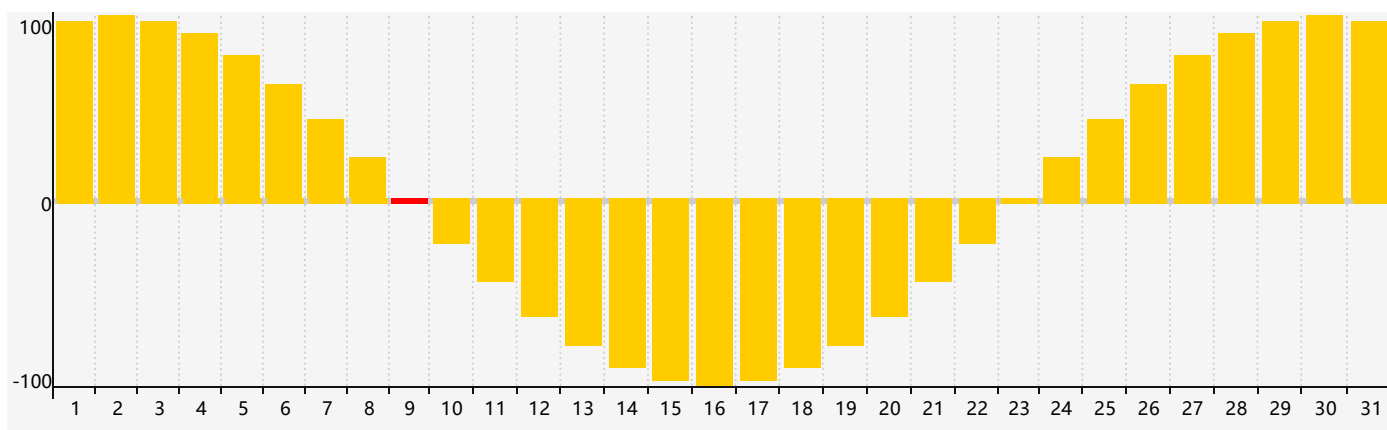

智力節律曲线图 - 2021年8月

情感節律曲线图 - 2021年8月

身體節律曲线图 - 2021年8月

公曆2021年八月 農曆辛丑年 [牛年]

星期日	星期一	星期二	星期三	星期四	星期五	星期六
廿三 1 	廿四 2 	廿五 3 	廿六 4 	廿七 5 	廿八 6 	立秋 廿九 7 智力臨界日
七月 初一 8 	初二 9 情感臨界日 	初三 10 	初四 11 	初五 12 	初六 13 	初七 14 身體臨界日
初八 15 	初九 16 	初十 17 	十一 18 	十二 19 	十三 20 	十四 21
十五 22 	處暑 十六 23 	十七 24 	十八 25 	十九 26 	二十 27 	廿一 28
廿二 29 	廿三 30 	廿四 31 	廿五 1 	廿六 2 	廿七 3 	廿八 4