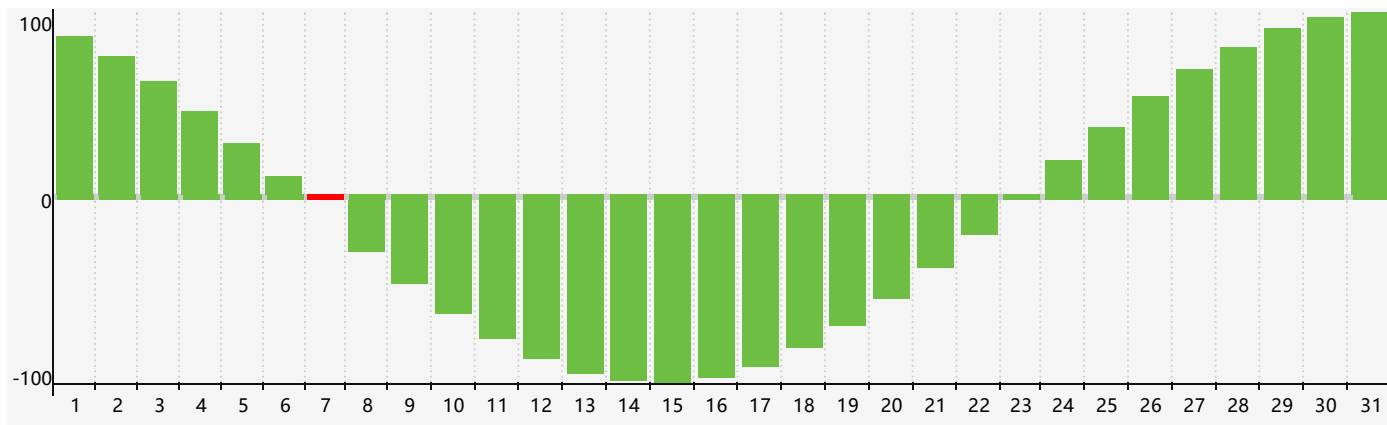

智力節律曲线图 - 2021年8月

情感節律曲线图 - 2021年8月

身體節律曲线图 - 2021年8月

公曆2021年八月 農曆辛丑年 [牛年]

星期日	星期一	星期二	星期三	星期四	星期五	星期六
廿三 1 	廿四 2 	廿五 3 	廿六 4 	廿七 5 	廿八 6 	立秋 廿九 7 智力臨界日
七月 初一 8 	初二 9 情感臨界日 	初三 10 	初四 11 	初五 12 	初六 13 	初七 14 身體臨界日
初八 15 	初九 16 	初十 17 	十一 18 	十二 19 	十三 20 	十四 21
十五 22 	處暑 十六 23 	十七 24 	十八 25 	十九 26 	二十 27 	廿一 28
廿二 29 	廿三 30 	廿四 31 	廿五 1 	廿六 2 	廿七 3 	廿八 4