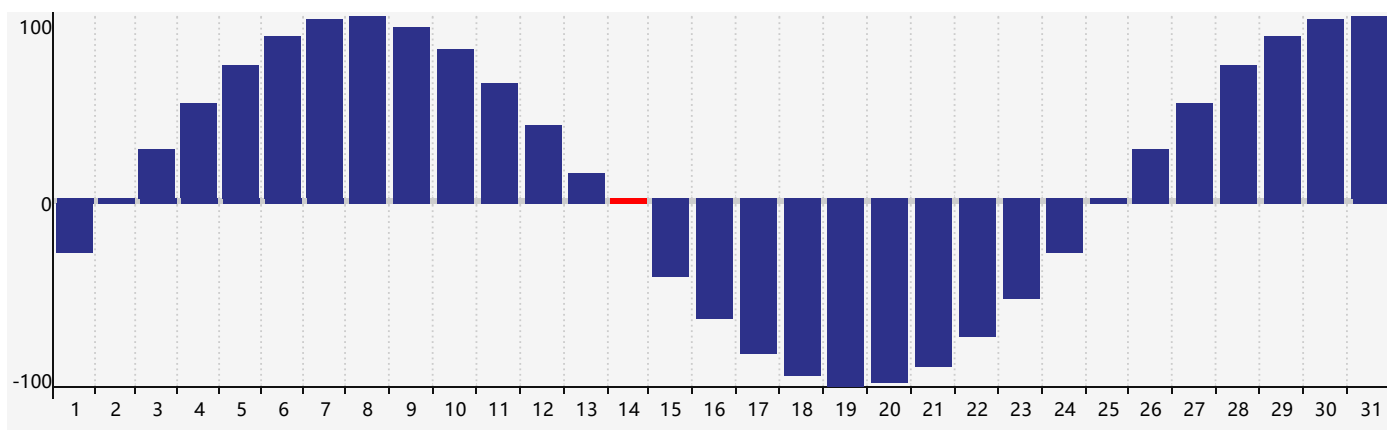

智力節律曲线图 - 2021年8月

情感節律曲线图 - 2021年8月

身體節律曲线图 - 2021年8月

公曆2021年八月 農曆辛丑年 [牛年]

星期日	星期一	星期二	星期三	星期四	星期五	星期六
廿三 1 	廿四 2 	廿五 3 	廿六 4 	廿七 5 	廿八 6 	立秋 廿九 7 智力臨界日
七月 初一 8 	初二 9 情感臨界日 	初三 10 	初四 11 	初五 12 	初六 13 	初七 14 身體臨界日
初八 15 	初九 16 	初十 17 	十一 18 	十二 19 	十三 20 	十四 21
十五 22 	處暑 十六 23 	十七 24 	十八 25 	十九 26 	二十 27 	廿一 28
廿二 29 	廿三 30 	廿四 31 	廿五 1 	廿六 2 	廿七 3 	廿八 4