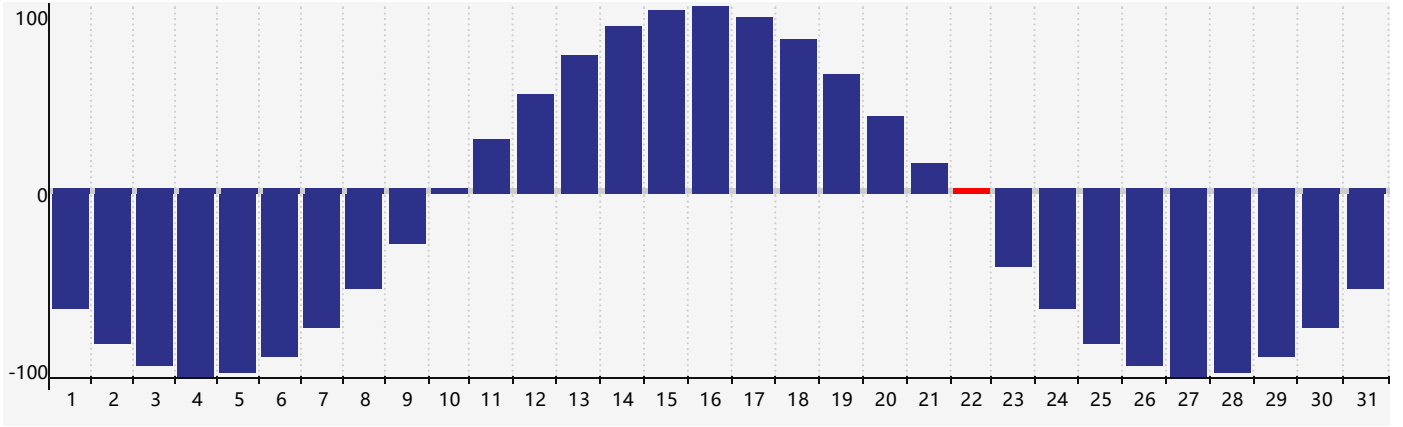

身體節律曲线图 - 2021年7月

公曆2021年七月 農曆辛丑年 [牛年]

星期日	星期一	星期二	星期三	星期四	星期五	星期六
十八 27	十九 28	二十 29 身體臨界日	廿一 30	廿二 1	廿三 2	廿四 3
廿五 4	廿六 5	廿七 6	小暑 廿八 7	廿九 8	三十 9	六月初一 10
初二 11	初三 12	初四 13	初五 14	初六 15	初七 16	初八 17
初九 18	初十 19	十一 20	十二 21	大暑 十三 22 身體臨界日	十四 23	十五 24
十六 25	十七 26	十八 27	十九 28	二十 29	廿一 30	廿二 31