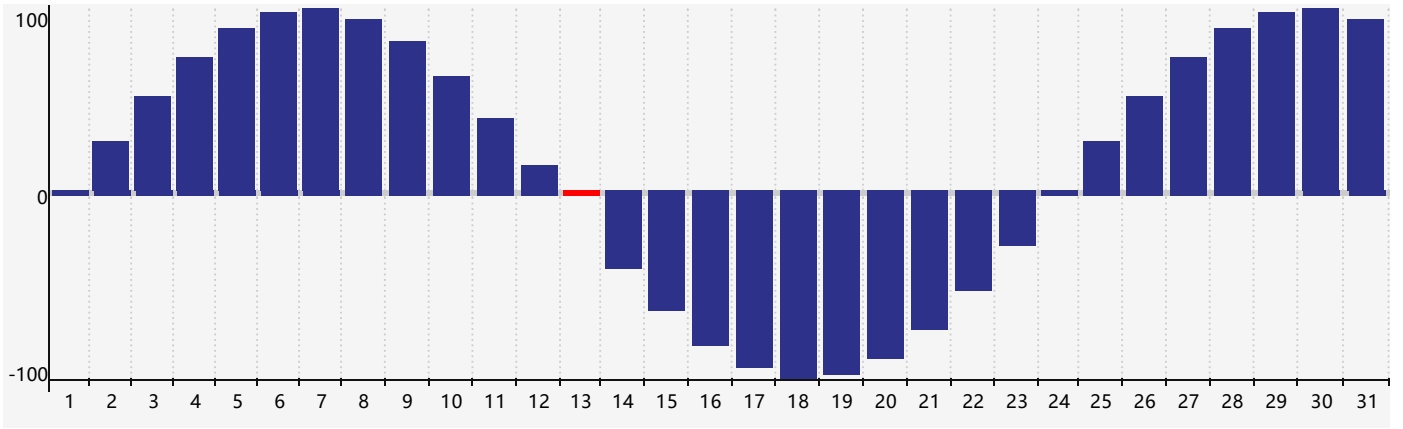

# 身體節律曲线图 - 2021年7月

公曆2021年七月 農曆辛丑年 [牛年]

星期日	星期一	星期二	星期三	星期四	星期五	星期六
十八 27	十九 28	二十 29	廿一 30	廿二 1	廿三 2	廿四 3
廿五 4	廿六 5	廿七 6	小暑 廿八 7	廿九 8	三十 9	六月 初一 10
初二 11	初三 12	初四 13 身體臨界日	初五 14	初六 15	初七 16	初八 17
初九 18	初十 19	十一 20	十二 21	大暑 十三 22	十四 23	十五 24
十六 25	十七 26	十八 27	十九 28	二十 29	廿一 30	廿二 31