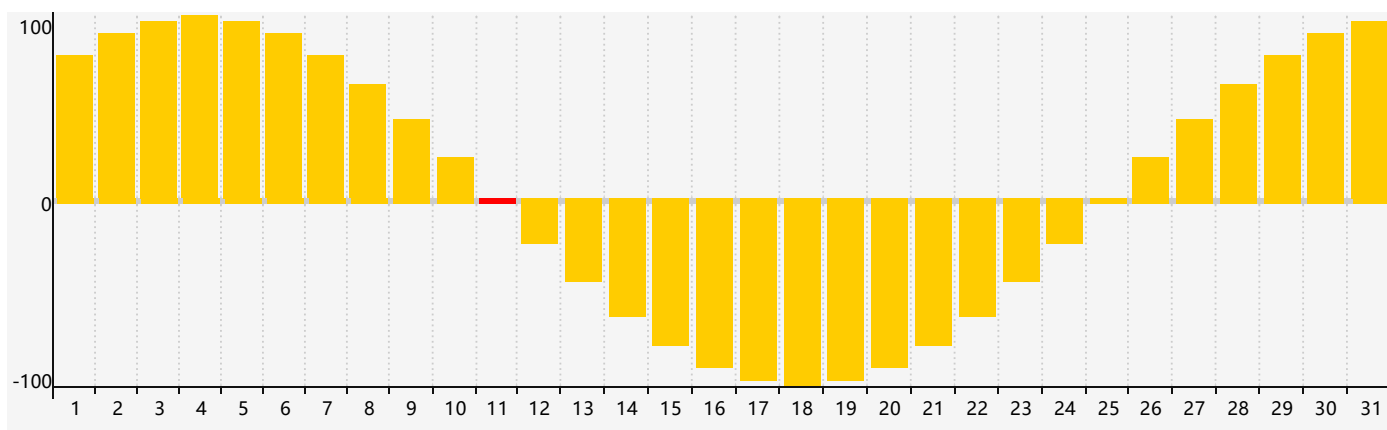

### 智力節律曲线图 - 2021年7月

### 情感節律曲线图 - 2021年7月

### 身體節律曲线图 - 2021年7月

公曆2021年七月 農曆辛丑年 [牛年]

星期日	星期一	星期二	星期三	星期四	星期五	星期六
十八 27	十九 28	二十 29	廿一 30	廿二 1	廿三 2 身體臨界日	廿四 3
廿五 4	廿六 5	廿七 6	小暑 廿八 7	廿九 8	三十 9	六月 初一 10
初二 11 情感臨界日	初三 12	初四 13	初五 14	初六 15	初七 16	初八 17
初九 18	初十 19	十一 20	十二 21	大暑 十三 22	十四 23 智力臨界日	十五 24
十六 25 身體臨界日	十七 26	十八 27	十九 28	二十 29	廿一 30	廿二 31