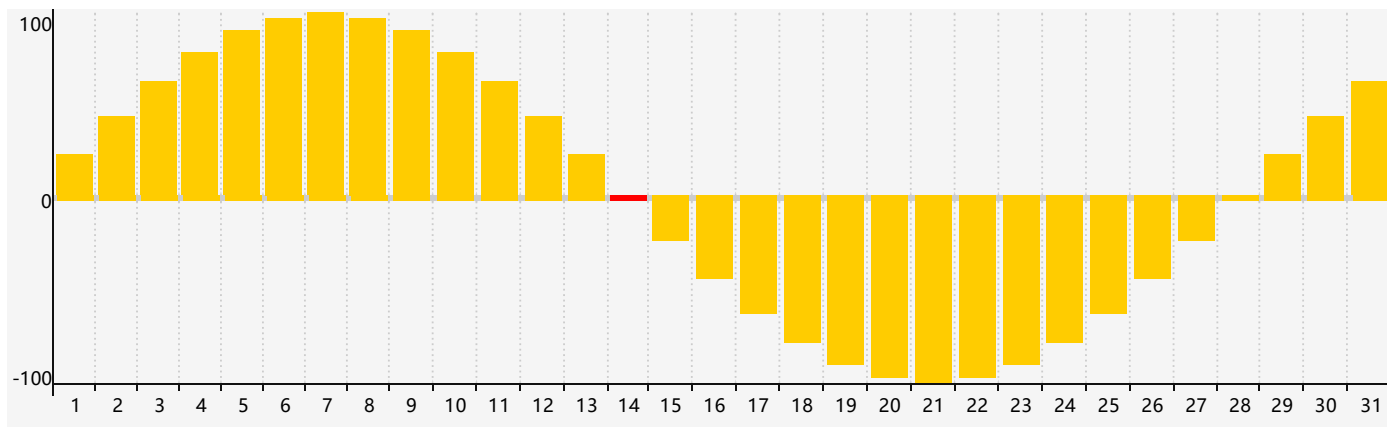

智力節律曲线图 - 2021年7月

情感節律曲线图 - 2021年7月

身體節律曲线图 - 2021年7月

公曆2021年七月 農曆辛丑年 [牛年]

星期日	星期一	星期二	星期三	星期四	星期五	星期六
十八 27	十九 28	二十 29	廿一 30	廿二 1	廿三 2	廿四 3
廿五 4	廿六 5	廿七 6	小暑 廿八 7	廿九 8	三十 9	六月 初一 10
初二 11	初三 12	初四 13	初五 14 情感臨界日	初六 15	初七 16 身體臨界日	初八 17
初九 18	初十 19	十一 20	十二 21	大暑 十三 22	十四 23	十五 24
十六 25	十七 26	十八 27	十九 28 智力臨界日	二十 29	廿一 30	廿二 31