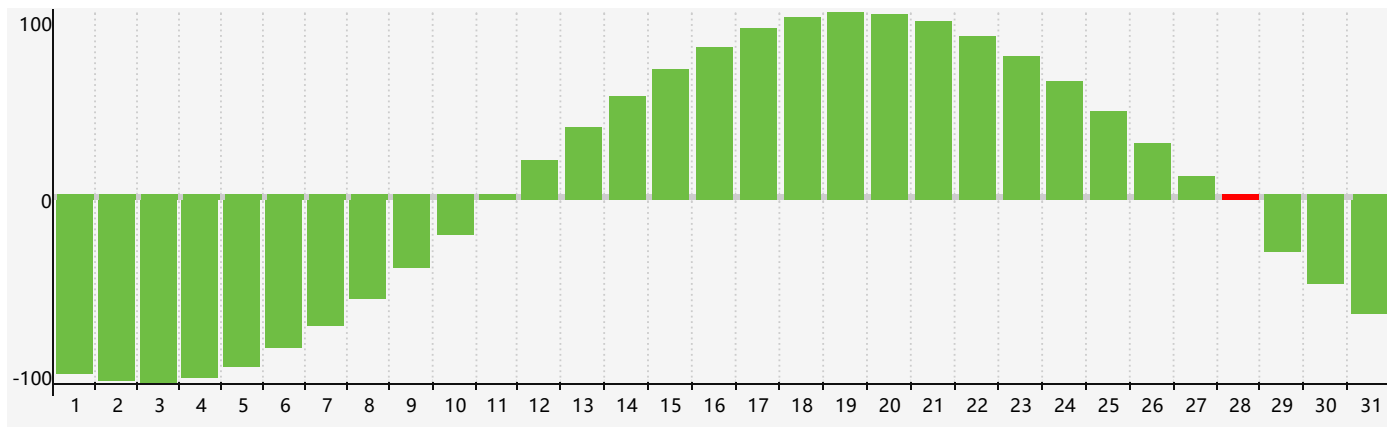

智力節律曲线图 - 2021年7月

情感節律曲线图 - 2021年7月

身體節律曲线图 - 2021年7月

公曆2021年七月 農曆辛丑年 [牛年]

星期日	星期一	星期二	星期三	星期四	星期五	星期六
十八 27	十九 28	二十 29	廿一 30	廿二 1	廿三 2	廿四 3
廿五 4	廿六 5	廿七 6	小暑 廿八 7	廿九 8	三十 9	六月 初一 10
初二 11	初三 12	初四 13	初五 14 情感臨界日	初六 15	初七 16 身體臨界日	初八 17
初九 18	初十 19	十一 20	十二 21	大暑 十三 22	十四 23	十五 24
十六 25	十七 26	十八 27	十九 28 智力臨界日	二十 29	廿一 30	廿二 31