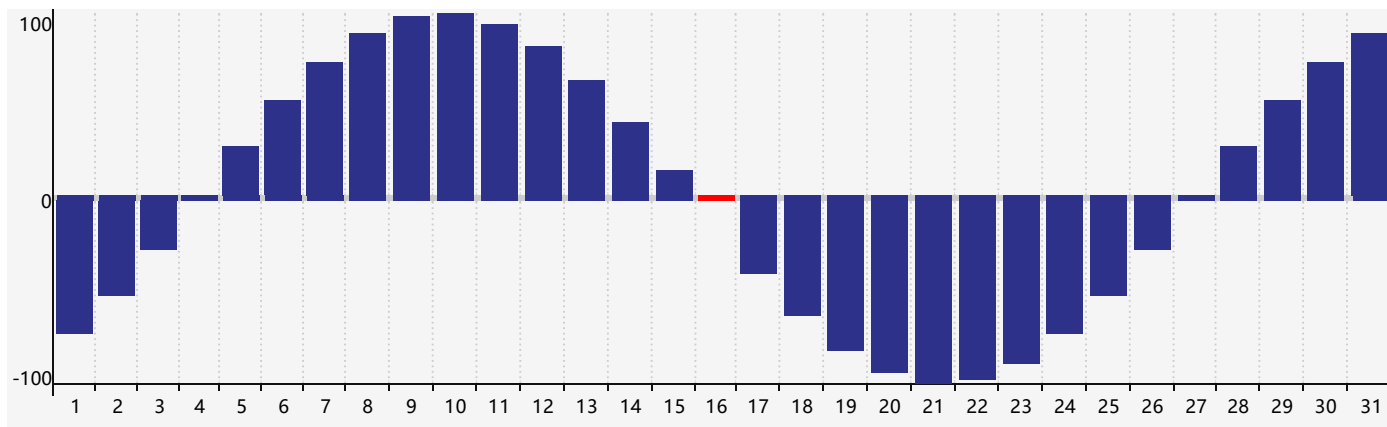

智力節律曲线图 - 2021年7月

情感節律曲线图 - 2021年7月

身體節律曲线图 - 2021年7月

公曆2021年七月 農曆辛丑年 [牛年]

星期日	星期一	星期二	星期三	星期四	星期五	星期六
十八 27	十九 28	二十 29	廿一 30	廿二 1	廿三 2	廿四 3
廿五 4	廿六 5	廿七 6	小暑 廿八 7	廿九 8	三十 9	六月 初一 10
初二 11	初三 12	初四 13	初五 14 情感臨界日	初六 15	初七 16 身體臨界日	初八 17
初九 18	初十 19	十一 20	十二 21	大暑 十三 22	十四 23	十五 24
十六 25	十七 26	十八 27	十九 28 智力臨界日	二十 29	廿一 30	廿二 31