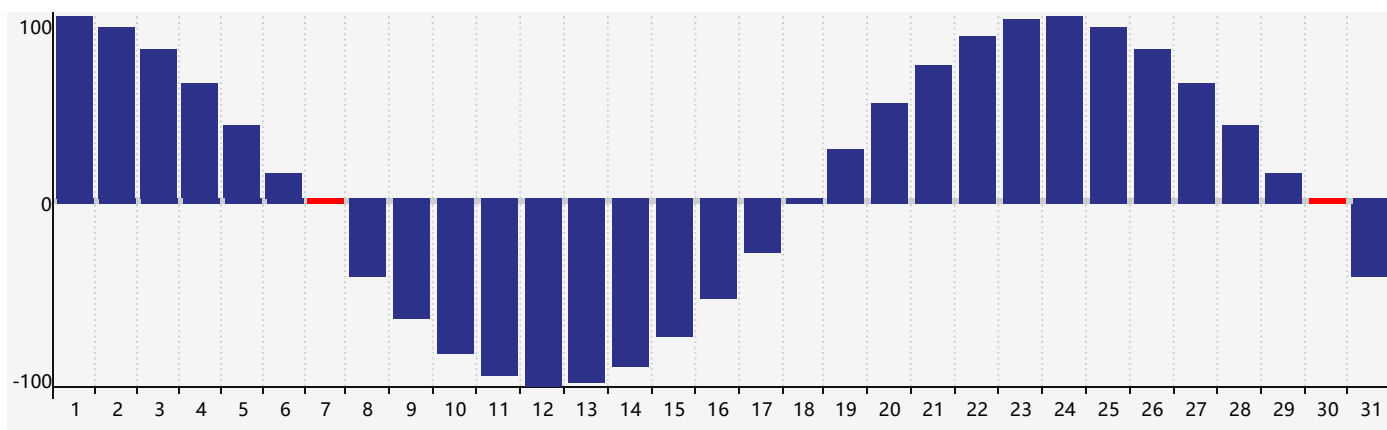

智力節律曲线图 - 2021年7月

情感節律曲线图 - 2021年7月

身體節律曲线图 - 2021年7月

公曆2021年七月 農曆辛丑年 [牛年]

星期日	星期一	星期二	星期三	星期四	星期五	星期六
十八 27	十九 28	二十 29 智力臨界日	廿一 30	廿二 1	廿三 2	廿四 3
廿五 4	廿六 5	廿七 6	小暑 廿八 身體臨界日 7	廿九 8	三十 9	六月初一 10
初二 11	初三 12	初四 13	初五 14	初六 15	初七 16	初八 17
初九 18	初十 19	十一 20 情感臨界日	十二 21	大暑 十三 22	十四 23	十五 24
十六 25	十七 26	十八 27	十九 28	二十 29	廿一 30 身體臨界日	廿二 31