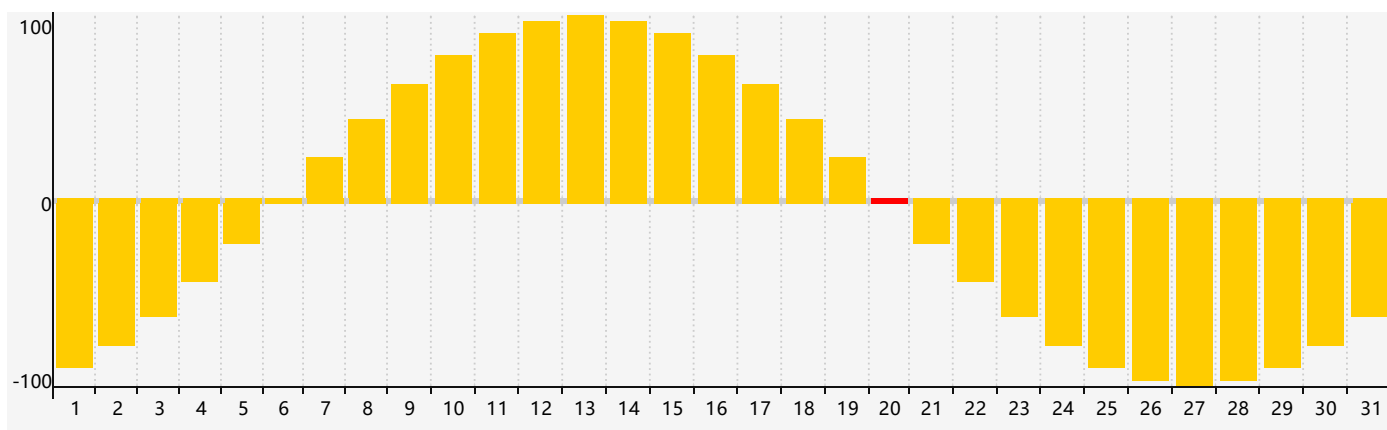

智力節律曲线图 - 2021年7月

情感節律曲线图 - 2021年7月

身體節律曲线图 - 2021年7月

公曆2021年七月 農曆辛丑年 [牛年]

星期日	星期一	星期二	星期三	星期四	星期五	星期六
十八 27	十九 28	二十 29 智力臨界日	廿一 30	廿二 1	廿三 2	廿四 3
廿五 4	廿六 5	廿七 6	小暑 廿八 身體臨界日 7	廿九 8	三十 9	六月初一 10
初二 11	初三 12	初四 13	初五 14	初六 15	初七 16	初八 17
初九 18	初十 19	十一 20 情感臨界日	十二 21	大暑 十三 22	十四 23	十五 24
十六 25	十七 26	十八 27	十九 28	二十 29	廿一 30 身體臨界日	廿二 31