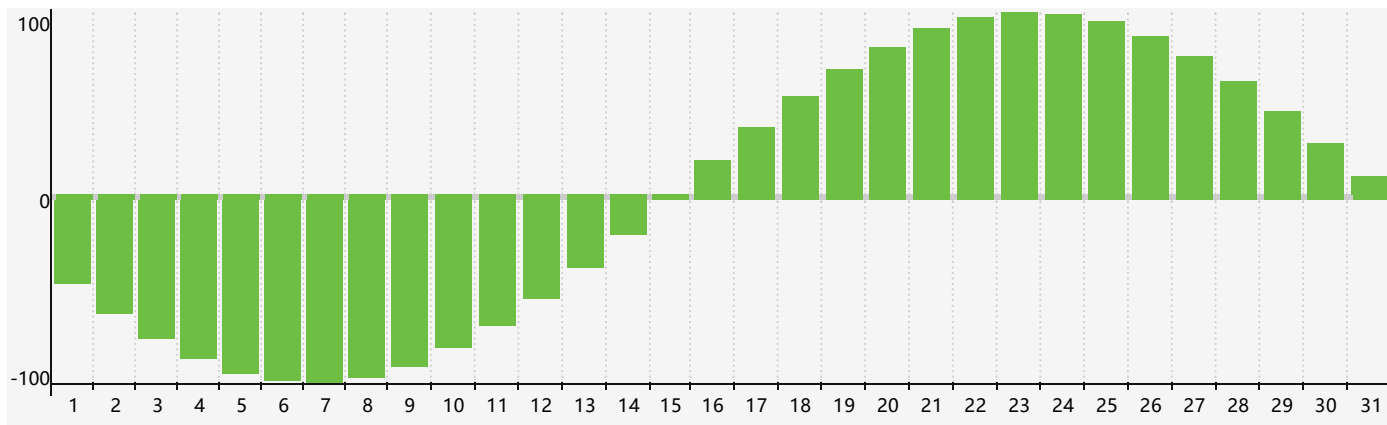

智力節律曲线图 - 2021年7月

情感節律曲线图 - 2021年7月

身體節律曲线图 - 2021年7月

公曆2021年七月 農曆辛丑年 [牛年]

星期日	星期一	星期二	星期三	星期四	星期五	星期六
十八 27	十九 28	二十 29 智力臨界日	廿一 30	廿二 1	廿三 2	廿四 3
廿五 4	廿六 5	廿七 6	小暑 廿八 身體臨界日 7	廿九 8	三十 9	六月初一 10
初二 11	初三 12	初四 13	初五 14	初六 15	初七 16	初八 17
初九 18	初十 19	十一 20 情感臨界日	十二 21	大暑 十三 22	十四 23	十五 24
十六 25	十七 26	十八 27	十九 28	二十 29	廿一 30 身體臨界日	廿二 31