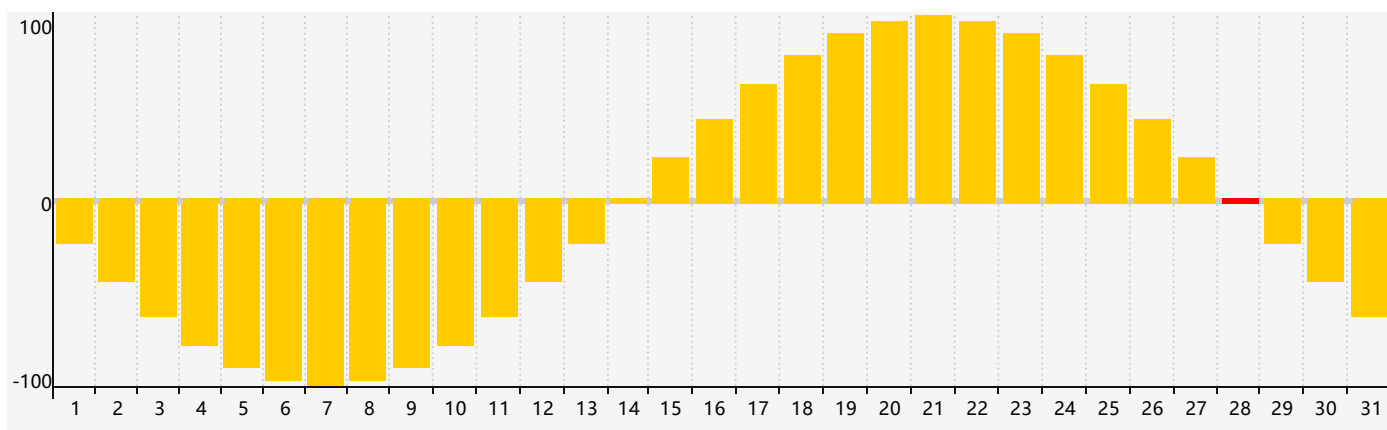

智力節律曲线图 - 2021年7月

情感節律曲线图 - 2021年7月

身體節律曲线图 - 2021年7月

公曆2021年七月 農曆辛丑年 [牛年]

星期日	星期一	星期二	星期三	星期四	星期五	星期六
十八 27 身體臨界日 	十九 28 	二十 29 	廿一 30 情感臨界日 	廿二 1 	廿三 2 	廿四 3 
廿五 4 	廿六 5 	廿七 6 	小暑 廿八 7 	廿九 8 	三十 9 	六月初一 10 
初二 11 	初三 12 	初四 13 智力臨界日 	初五 14 	初六 15 	初七 16 	初八 17 
初九 18 	初十 19 	十一 20 身體臨界日 	十二 21 	大暑 十三 22 	十四 23 	十五 24 
十六 25 	十七 26 	十八 27 	十九 28 情感臨界日 	二十 29 	廿一 30 	廿二 31 