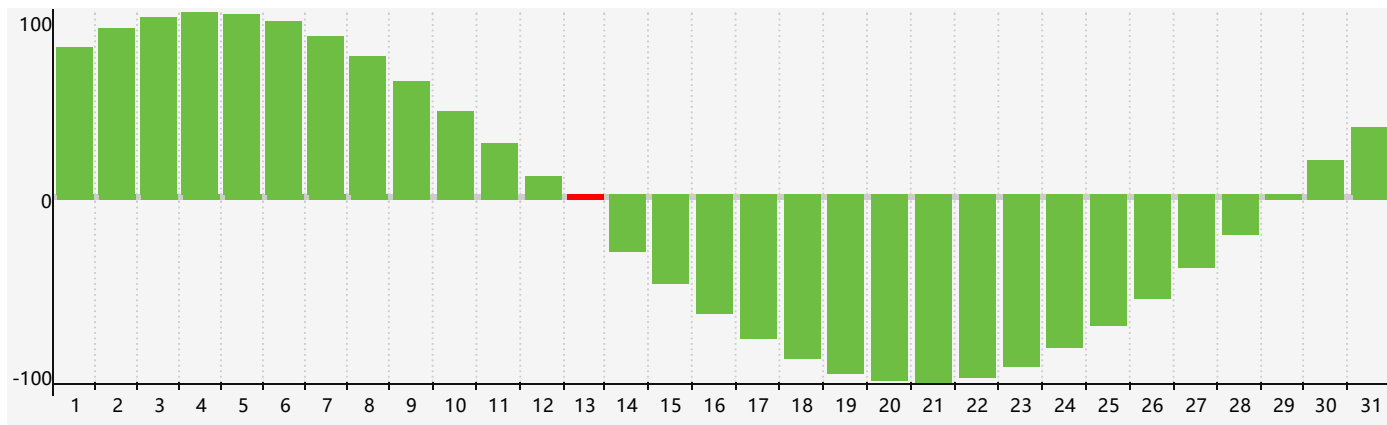

智力節律曲线图 - 2021年7月

情感節律曲线图 - 2021年7月

身體節律曲线图 - 2021年7月

公曆2021年七月 農曆辛丑年 [牛年]

星期日	星期一	星期二	星期三	星期四	星期五	星期六
十八 27 身體臨界日 	十九 28 	二十 29 	廿一 30 情感臨界日 	廿二 1 	廿三 2 	廿四 3 
廿五 4 	廿六 5 	廿七 6 	小暑 廿八 7 	廿九 8 	三十 9 	六月初一 10 
初二 11 	初三 12 	初四 13 智力臨界日 	初五 14 	初六 15 	初七 16 	初八 17 
初九 18 	初十 19 	十一 20 身體臨界日 	十二 21 	大暑 十三 22 	十四 23 	十五 24 
十六 25 	十七 26 	十八 27 	十九 28 情感臨界日 	二十 29 	廿一 30 	廿二 31 