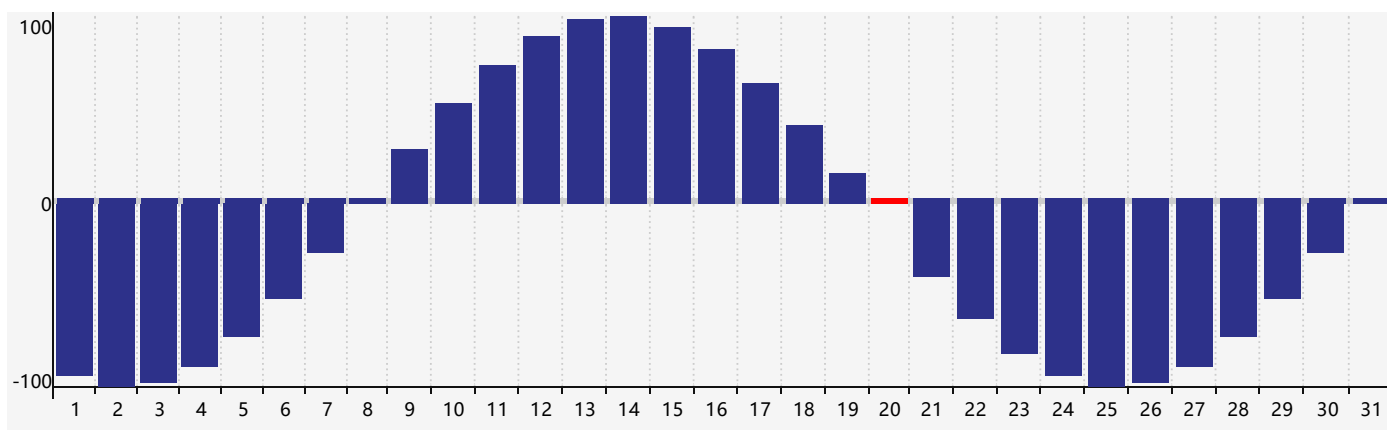

智力節律曲线图 - 2021年7月

情感節律曲线图 - 2021年7月

身體節律曲线图 - 2021年7月

公曆2021年七月 農曆辛丑年 [牛年]

星期日	星期一	星期二	星期三	星期四	星期五	星期六
十八 27 身體臨界日 	十九 28 	二十 29 	廿一 30 情感臨界日 	廿二 1 	廿三 2 	廿四 3 
廿五 4 	廿六 5 	廿七 6 	小暑 廿八 7 	廿九 8 	三十 9 	六月初一 10 
初二 11 	初三 12 	初四 13 智力臨界日 	初五 14 	初六 15 	初七 16 	初八 17 
初九 18 	初十 19 	十一 20 身體臨界日 	十二 21 	大暑 十三 22 	十四 23 	十五 24 
十六 25 	十七 26 	十八 27 	十九 28 情感臨界日 	二十 29 	廿一 30 	廿二 31 