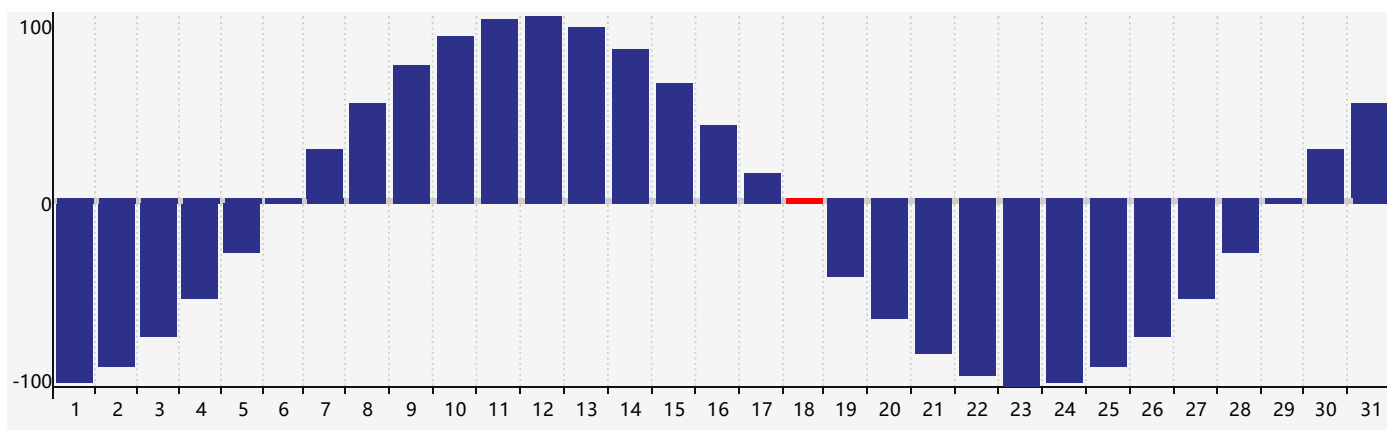

智力節律曲线图 - 2021年7月

情感節律曲线图 - 2021年7月

身體節律曲线图 - 2021年7月

公曆2021年七月 農曆辛丑年 [牛年]

| 星期日 | 星期一 | 星期二 | 星期三 | 星期四 | 星期五 | 星期六 |
|----------------|-------|-------|------------|----------------------|----------------|-------------|
| 十八 27 | 十九 28 | 二十 29 | 廿一 30 | 廿二 1 | 廿三 2 | 廿四 3 |
| 廿五 4 | 廿六 5 | 廿七 6 | 小暑 廿八 7 | 廿九 8 | 三十 9 | 六月 初一 10 |
| 初二 11 | 初三 12 | 初四 13 | 初五 14 | 初六 15 | 初七 16 智力臨界日 | 初八 17 |
| 初九 18 身體臨界日 | 初十 19 | 十一 20 | 十二 21 | 大暑 十三 22 情感臨界日 | 十四 23 | 十五 24 |
| 十六 25 | 十七 26 | 十八 27 | 十九 28 | 二十 29 | 廿一 30 | 廿二 31 |