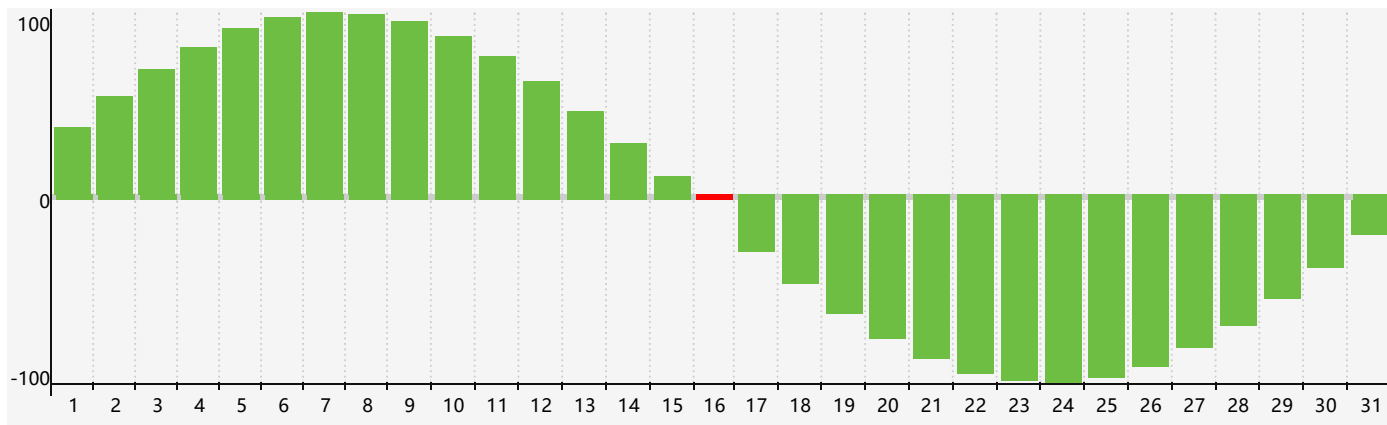

智力節律曲线图 - 2021年7月

情感節律曲线图 - 2021年7月

身體節律曲线图 - 2021年7月

公曆2021年七月 農曆辛丑年 [牛年]

| 星期日 | 星期一 | 星期二 | 星期三 | 星期四 | 星期五 | 星期六 |
|----------------|-------|-------|------------|----------------------|----------------|-------------|
| 十八 27 | 十九 28 | 二十 29 | 廿一 30 | 廿二 1 | 廿三 2 | 廿四 3 |
| 廿五 4 | 廿六 5 | 廿七 6 | 小暑 廿八 7 | 廿九 8 | 三十 9 | 六月 初一 10 |
| 初二 11 | 初三 12 | 初四 13 | 初五 14 | 初六 15 | 初七 16 智力臨界日 | 初八 17 |
| 初九 18 身體臨界日 | 初十 19 | 十一 20 | 十二 21 | 大暑 十三 22 情感臨界日 | 十四 23 | 十五 24 |
| 十六 25 | 十七 26 | 十八 27 | 十九 28 | 二十 29 | 廿一 30 | 廿二 31 |