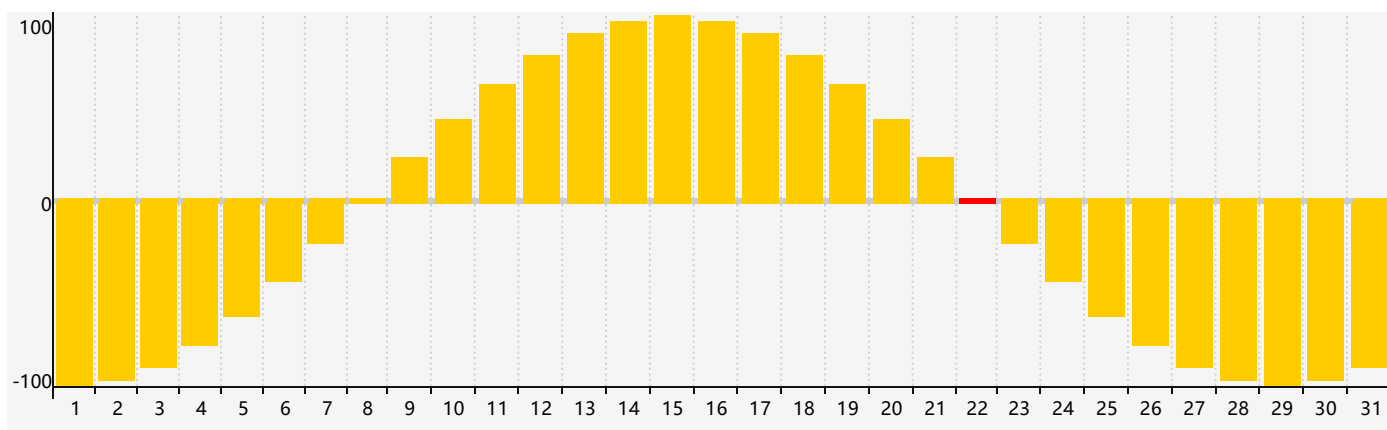

智力節律曲线图 - 2021年7月

情感節律曲线图 - 2021年7月

身體節律曲线图 - 2021年7月

公曆2021年七月 農曆辛丑年 [牛年]

| 星期日 | 星期一 | 星期二 | 星期三 | 星期四 | 星期五 | 星期六 |
|----------------|-------|-------|------------|----------------------|----------------|-------------|
| 十八 27 | 十九 28 | 二十 29 | 廿一 30 | 廿二 1 | 廿三 2 | 廿四 3 |
| 廿五 4 | 廿六 5 | 廿七 6 | 小暑 廿八 7 | 廿九 8 | 三十 9 | 六月 初一 10 |
| 初二 11 | 初三 12 | 初四 13 | 初五 14 | 初六 15 | 初七 16 智力臨界日 | 初八 17 |
| 初九 18 身體臨界日 | 初十 19 | 十一 20 | 十二 21 | 大暑 十三 22 情感臨界日 | 十四 23 | 十五 24 |
| 十六 25 | 十七 26 | 十八 27 | 十九 28 | 二十 29 | 廿一 30 | 廿二 31 |