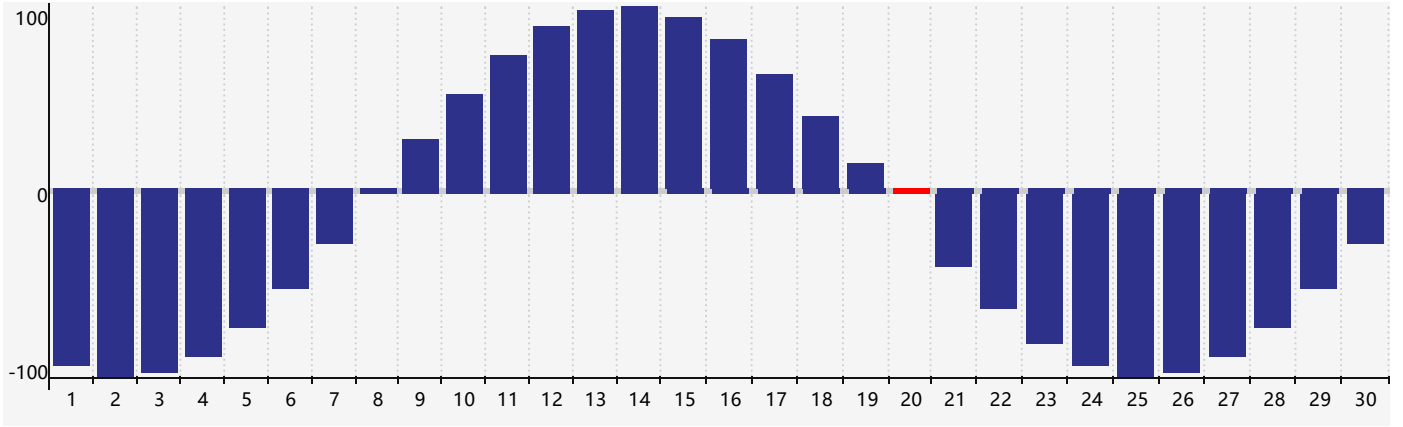

身體節律曲线图 - 2021年6月

公曆2021年六月 農曆辛丑年 [牛年]

星期日	星期一	星期二	星期三	星期四	星期五	星期六
十九 30	二十 31	廿一 1	廿二 2	廿三 3	廿四 4	芒種 廿五 5
廿六 6	廿七 7	廿八 8	廿九 9	五月 初一 10	初二 11	初三 12
初四 13	初五 14	初六 15	初七 16	初八 17	初九 18	初十 19
十一 20 身體臨界日	夏至 十二 21	十三 22	十四 23	十五 24	十六 25	十七 26
十八 27	十九 28	二十 29	廿一 30	廿二 1	廿三 2	廿四 3