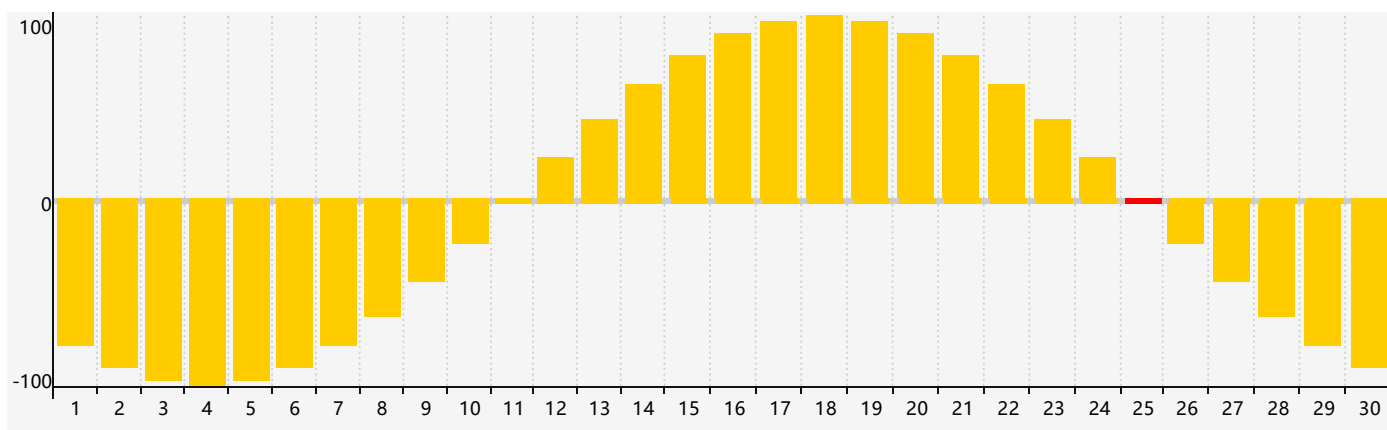

### 智力節律曲线图 - 2021年6月

### 情感節律曲线图 - 2021年6月

### 身體節律曲线图 - 2021年6月

公曆2021年六月 農曆辛丑年 [牛年]

星期日	星期一	星期二	星期三	星期四	星期五	星期六
十九 30	二十 31	廿一 1	廿二 2	廿三 3 智力臨界日	廿四 4 身體臨界日	芒種 廿五 5
廿六 6	廿七 7	廿八 8	廿九 9	五月初一 10	初二 11	初三 12
初四 13	初五 14	初六 15	初七 16	初八 17	初九 18	初十 19
十一 20	夏至 十二 21	十三 22	十四 23	十五 24	十六 25 情感臨界日	十七 26
十八 27 身體臨界日	十九 28	二十 29	廿一 30	廿二 1	廿三 2	廿四 3