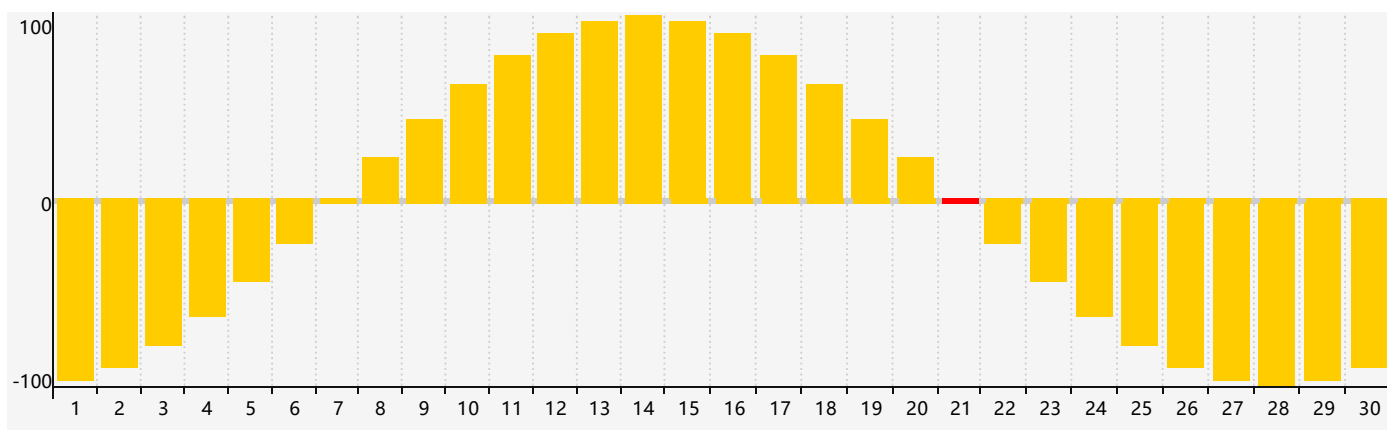

智力節律曲线图 - 2021年6月

情感節律曲线图 - 2021年6月

身體節律曲线图 - 2021年6月

公曆2021年六月 農曆辛丑年 [牛年]

星期日	星期一	星期二	星期三	星期四	星期五	星期六
十九 30	二十 31	廿一 1	廿二 2	廿三 3	廿四 4	芒種 廿五 5 身體臨界日
廿六 6	廿七 7	廿八 8	廿九 9	五月初一 10	初二 11	初三 12
初四 13	初五 14	初六 15	初七 16	初八 17	初九 18	初十 19
十一 20	夏至 十二 21 情感臨界日	十三 22	十四 23	十五 24	十六 25	十七 26
十八 27	十九 28 身體臨界日	二十 29 智力臨界日	廿一 30	廿二 1	廿三 2	廿四 3