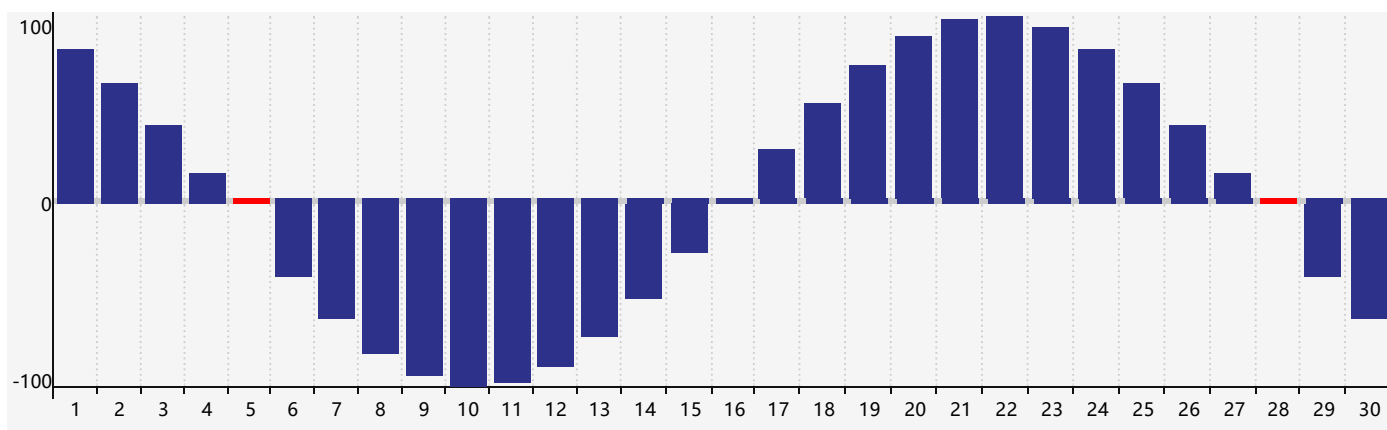

智力節律曲线图 - 2021年6月

情感節律曲线图 - 2021年6月

身體節律曲线图 - 2021年6月

公曆2021年六月 農曆辛丑年 [牛年]

星期日	星期一	星期二	星期三	星期四	星期五	星期六
十九 30	二十 31	廿一 1	廿二 2	廿三 3	廿四 4	芒種 廿五 5 身體臨界日
廿六 6	廿七 7	廿八 8	廿九 9	五月初一 10	初二 11	初三 12
初四 13	初五 14	初六 15	初七 16	初八 17	初九 18	初十 19
十一 20	夏至 十二 21 情感臨界日	十三 22	十四 23	十五 24	十六 25	十七 26
十八 27	十九 28 身體臨界日	二十 29 智力臨界日	廿一 30	廿二 1	廿三 2	廿四 3