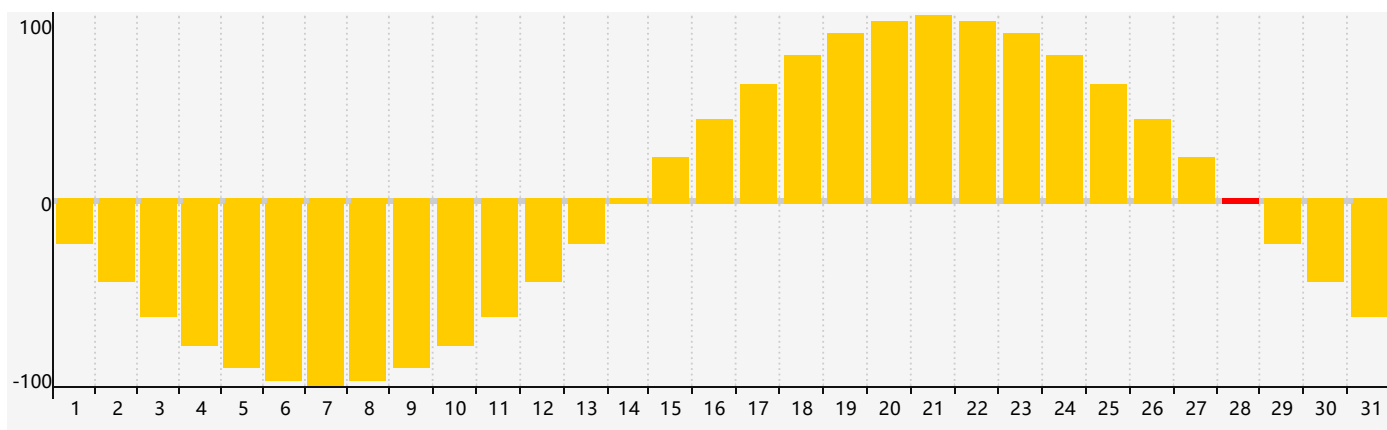

智力節律曲线图 - 2021年5月

情感節律曲线图 - 2021年5月

身體節律曲线图 - 2021年5月

公曆2021年五月 農曆辛丑年 [牛年]

星期日	星期一	星期二	星期三	星期四	星期五	星期六
十四 25 	十五 26 智力臨界日 	十六 27 	十七 28 	十八 29 	十九 30 情感臨界日 	二十 1
廿一 2 身體臨界日 	廿二 3 	廿三 4 	立夏 廿四 5 	廿五 6 	廿六 7 	廿七 8
廿八 9 	廿九 10 	三十 11 	四月初一 12 	初二 13 	初三 14 	初四 15
初五 16 	初六 17 	初七 18 	初八 19 	初九 20 	小滿 初十 21 	十一 22
十二 23 	十三 24 	十四 25 身體臨界日 	十五 26 	十六 27 	十七 28 情感臨界日 	十八 29 智力臨界日
十九 30 	二十 31 	廿一 1 	廿二 2 	廿三 3 	廿四 4 	芒種 廿五 5