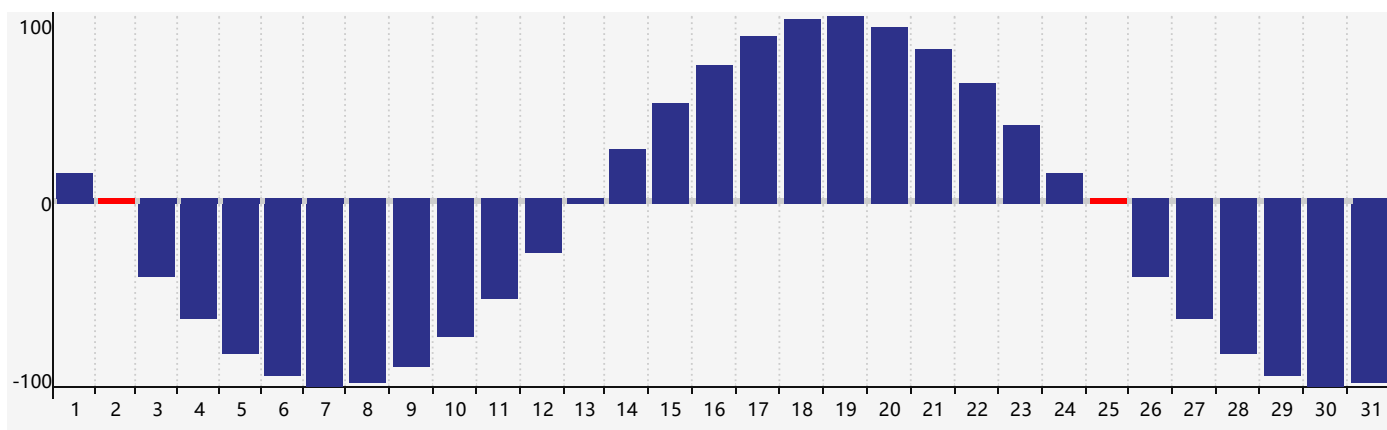

智力節律曲线图 - 2021年5月

情感節律曲线图 - 2021年5月

身體節律曲线图 - 2021年5月

公曆2021年五月 農曆辛丑年 [牛年]

星期日	星期一	星期二	星期三	星期四	星期五	星期六
十四 25 	十五 26 智力臨界日 	十六 27 	十七 28 	十八 29 	十九 30 情感臨界日 	二十 1
廿一 2 身體臨界日 	廿二 3 	廿三 4 	立夏 廿四 5 	廿五 6 	廿六 7 	廿七 8
廿八 9 	廿九 10 	三十 11 	四月初一 12 	初二 13 	初三 14 	初四 15
初五 16 	初六 17 	初七 18 	初八 19 	初九 20 	小滿 初十 21 	十一 22
十二 23 	十三 24 	十四 25 身體臨界日 	十五 26 	十六 27 	十七 28 情感臨界日 	十八 29 智力臨界日
十九 30 	二十 31 	廿一 1 	廿二 2 	廿三 3 	廿四 4 	芒種 廿五 5