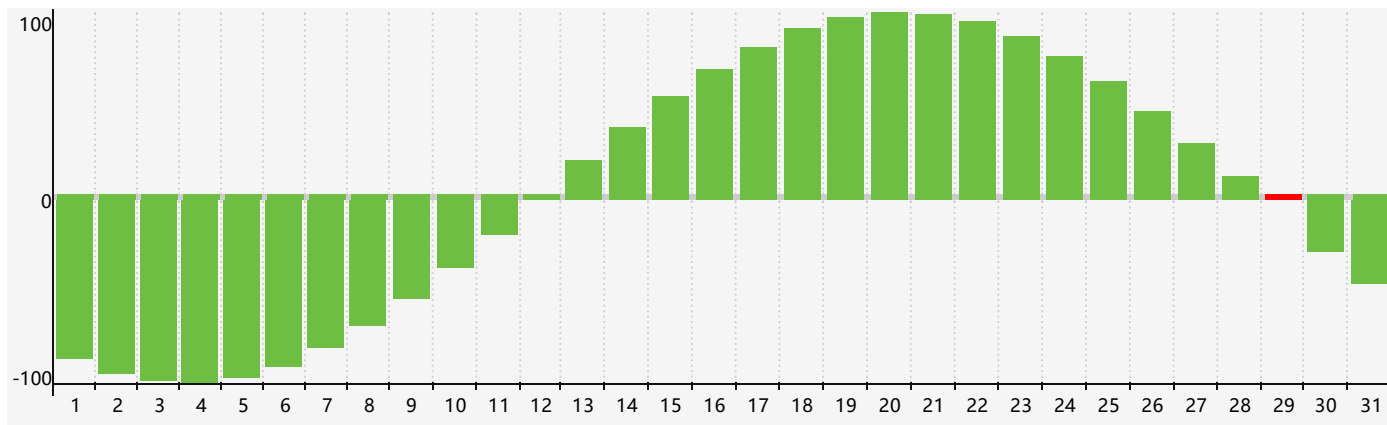

智力節律曲线图 - 2021年5月

情感節律曲线图 - 2021年5月

身體節律曲线图 - 2021年5月

公曆2021年五月 農曆辛丑年 [牛年]

星期日	星期一	星期二	星期三	星期四	星期五	星期六
十四 25 	十五 26 智力臨界日 	十六 27 	十七 28 	十八 29 	十九 30 情感臨界日 	二十 1
廿一 2 身體臨界日 	廿二 3 	廿三 4 	立夏 廿四 5 	廿五 6 	廿六 7 	廿七 8
廿八 9 	廿九 10 	三十 11 	四月初一 12 	初二 13 	初三 14 	初四 15
初五 16 	初六 17 	初七 18 	初八 19 	初九 20 	小滿 初十 21 	十一 22
十二 23 	十三 24 	十四 25 身體臨界日 	十五 26 	十六 27 	十七 28 情感臨界日 	十八 29 智力臨界日
十九 30 	二十 31 	廿一 1 	廿二 2 	廿三 3 	廿四 4 	芒種 廿五 5