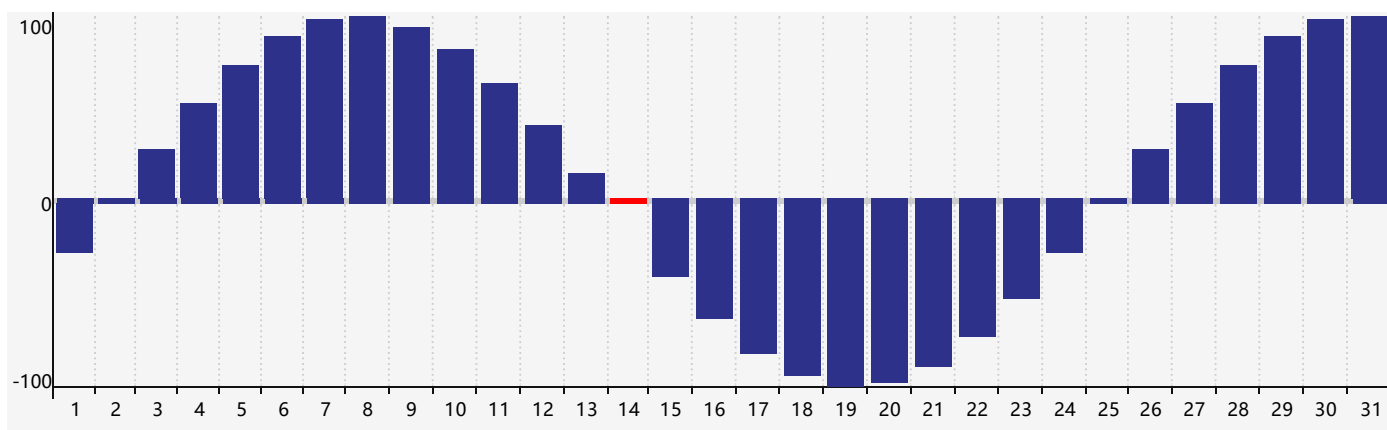

### 智力節律曲线图 - 2021年5月

### 情感節律曲线图 - 2021年5月

### 身體節律曲线图 - 2021年5月

公曆2021年五月 農曆辛丑年 [牛年]

星期日	星期一	星期二	星期三	星期四	星期五	星期六
十四 25	十五 26	十六 27	十七 28	十八 29	十九 30	二十 1 智力臨界日
廿一 2	廿二 3	廿三 4	立夏 廿四 5	廿五 6	廿六 7	廿七 8
廿八 9	廿九 10	三十 11	四月初一 12	初二 13	初三 14 情感臨界日 身體臨界日	初四 15
初五 16	初六 17	初七 18	初八 19	初九 20	小滿 初十 21	十一 22
十二 23	十三 24	十四 25	十五 26	十六 27	十七 28	十八 29
十九 30	二十 31	廿一 1	廿二 2	廿三 3 智力臨界日	廿四 4	芒種 廿五 5