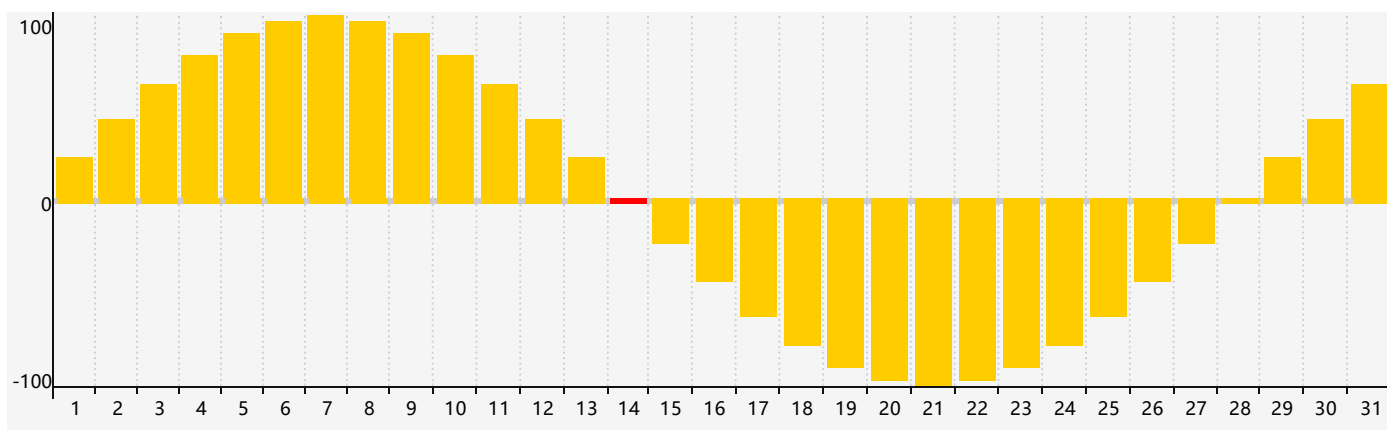

### 智力節律曲线图 - 2021年5月

### 情感節律曲线图 - 2021年5月

### 身體節律曲线图 - 2021年5月

公曆2021年五月 農曆辛丑年 [牛年]

星期日	星期一	星期二	星期三	星期四	星期五	星期六
十四 25	十五 26	十六 27	十七 28	十八 29	十九 30	二十 1 智力臨界日
廿一 2	廿二 3	廿三 4	立夏 廿四 5	廿五 6	廿六 7	廿七 8
廿八 9	廿九 10	三十 11	四月初一 12	初二 13	初三 14 情感臨界日 身體臨界日	初四 15
初五 16	初六 17	初七 18	初八 19	初九 20	小滿 初十 21	十一 22
十二 23	十三 24	十四 25	十五 26	十六 27	十七 28	十八 29
十九 30	二十 31	廿一 1	廿二 2	廿三 3 智力臨界日	廿四 4	芒種 廿五 5