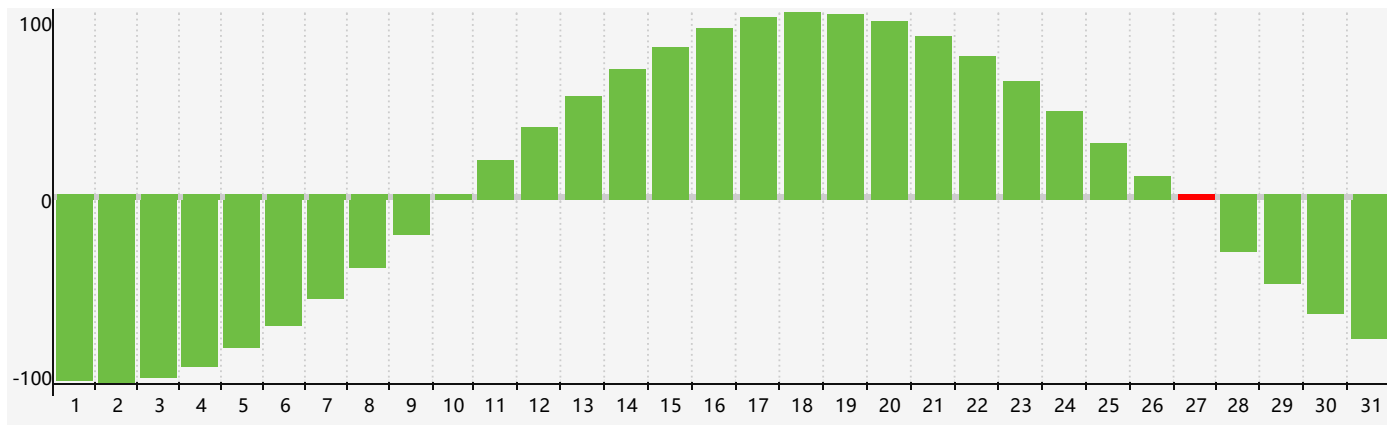

智力節律曲线图 - 2021年5月

情感節律曲线图 - 2021年5月

身體節律曲线图 - 2021年5月

公曆2021年五月 農曆辛丑年 [牛年]

星期日	星期一	星期二	星期三	星期四	星期五	星期六
十四 25	十五 26 情感臨界日	十六 27	十七 28	十八 29	十九 30	二十 1
廿一 2	廿二 3	廿三 4	立夏 廿四 5	廿五 6	廿六 7	廿七 8
廿八 9	廿九 10	三十 11	四月初一 12	初二 13 身體臨界日	初三 14	初四 15
初五 16	初六 17	初七 18	初八 19	初九 20	小滿 初十 21	十一 22
十二 23	十三 24 情感臨界日	十四 25	十五 26	十六 27 智力臨界日	十七 28	十八 29
十九 30	二十 31	廿一 1	廿二 2	廿三 3	廿四 4	芒種 廿五 5 身體臨界日