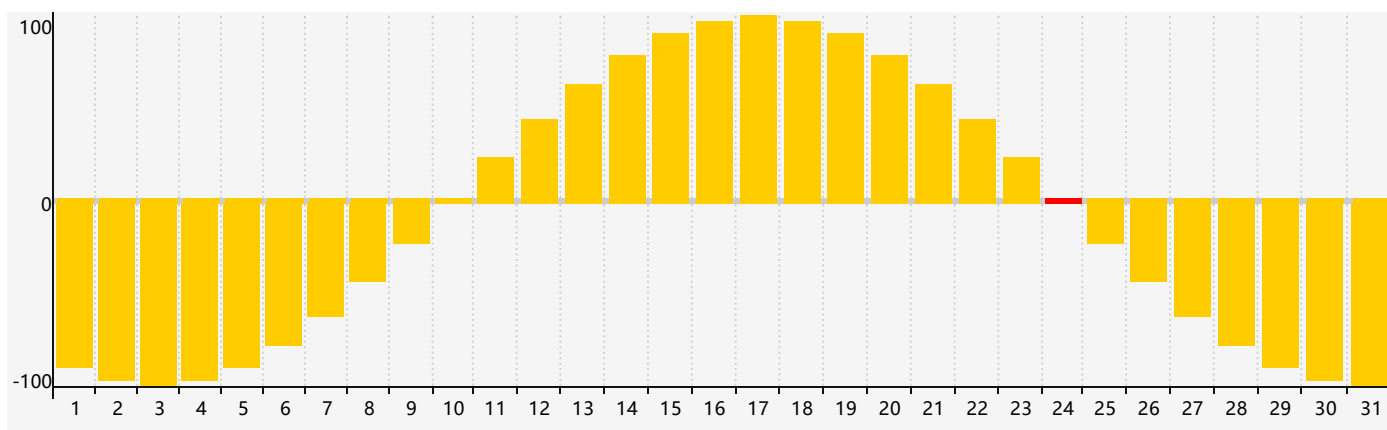

智力節律曲线图 - 2021年5月

情感節律曲线图 - 2021年5月

身體節律曲线图 - 2021年5月

公曆2021年五月 農曆辛丑年 [牛年]

星期日	星期一	星期二	星期三	星期四	星期五	星期六
十四 25	十五 26 情感臨界日	十六 27	十七 28	十八 29	十九 30	二十 1
廿一 2	廿二 3	廿三 4	立夏 廿四 5	廿五 6	廿六 7	廿七 8
廿八 9	廿九 10	三十 11	四月初一 12	初二 13 身體臨界日	初三 14	初四 15
初五 16	初六 17	初七 18	初八 19	初九 20	小滿 初十 21	十一 22
十二 23	十三 24 情感臨界日	十四 25	十五 26	十六 27 智力臨界日	十七 28	十八 29
十九 30	二十 31	廿一 1	廿二 2	廿三 3	廿四 4	芒種 廿五 5 身體臨界日