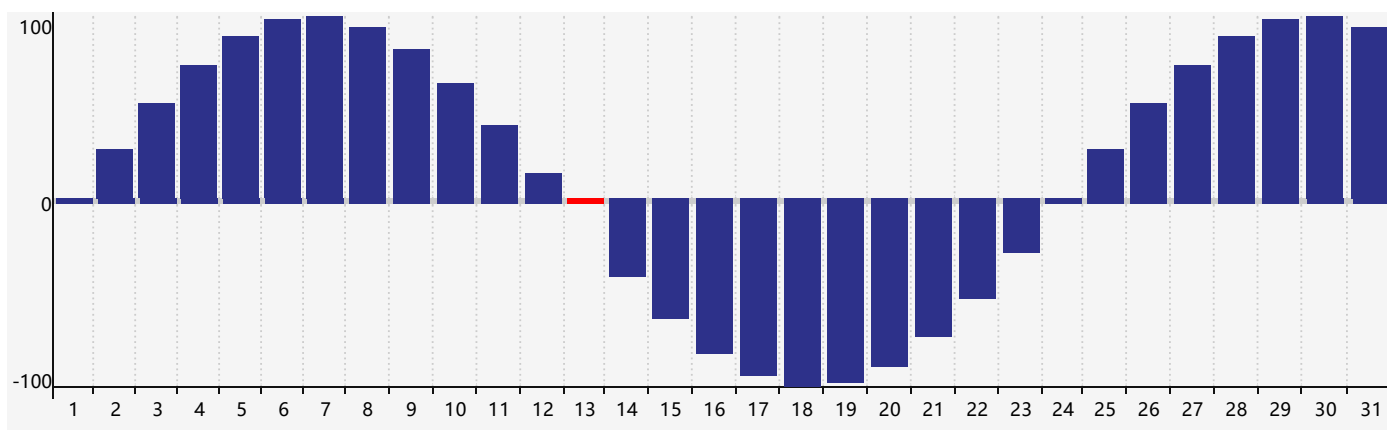

智力節律曲线图 - 2021年5月

情感節律曲线图 - 2021年5月

身體節律曲线图 - 2021年5月

公曆2021年五月 農曆辛丑年 [牛年]

星期日	星期一	星期二	星期三	星期四	星期五	星期六
十四 25	十五 26 情感臨界日	十六 27	十七 28	十八 29	十九 30	二十 1
廿一 2	廿二 3	廿三 4	立夏 廿四 5	廿五 6	廿六 7	廿七 8
廿八 9	廿九 10	三十 11	四月初一 12	初二 13 身體臨界日	初三 14	初四 15
初五 16	初六 17	初七 18	初八 19	初九 20	小滿 初十 21	十一 22
十二 23	十三 24 情感臨界日	十四 25	十五 26	十六 27 智力臨界日	十七 28	十八 29
十九 30	二十 31	廿一 1	廿二 2	廿三 3	廿四 4	芒種 廿五 5 身體臨界日