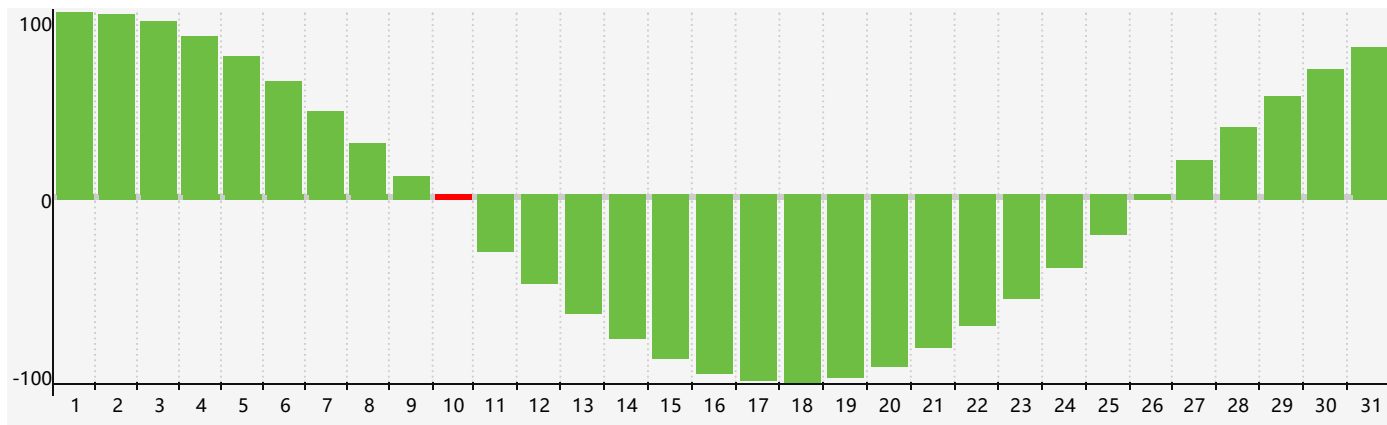

智力節律曲线图 - 2021年5月

情感節律曲线图 - 2021年5月

身體節律曲线图 - 2021年5月

公曆2021年五月 農曆辛丑年 [牛年]

星期日	星期一	星期二	星期三	星期四	星期五	星期六
十四 25	十五 26	十六 27	十七 28	十八 29	十九 30	二十 1
廿一 2	廿二 3	廿三 4	立夏 廿四 5	廿五 6	廿六 7	廿七 8 情感臨界日
廿八 9	廿九 10 智力臨界日	三十 11	四月 初一 12	初二 13	初三 14	初四 15 身體臨界日
初五 16	初六 17	初七 18	初八 19	初九 20	小滿 初十 21	十一 22
十二 23	十三 24	十四 25	十五 26	十六 27	十七 28	十八 29
十九 30	二十 31	廿一 1	廿二 2	廿三 3	廿四 4	芒種 廿五 5 情感臨界日