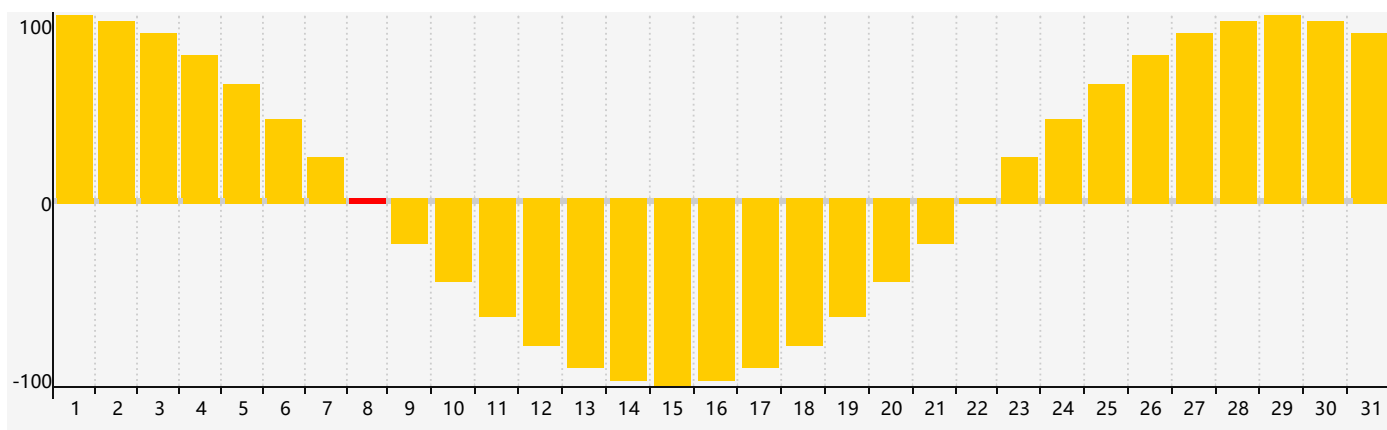

智力節律曲线图 - 2021年5月

情感節律曲线图 - 2021年5月

身體節律曲线图 - 2021年5月

公曆2021年五月 農曆辛丑年 [牛年]

星期日	星期一	星期二	星期三	星期四	星期五	星期六
十四 25	十五 26	十六 27	十七 28	十八 29	十九 30	二十 1
廿一 2	廿二 3	廿三 4	立夏 廿四 5	廿五 6	廿六 7	廿七 8 情感臨界日
廿八 9	廿九 10 智力臨界日	三十 11	四月 初一 12	初二 13	初三 14	初四 15 身體臨界日
初五 16	初六 17	初七 18	初八 19	初九 20	小滿 初十 21	十一 22
十二 23	十三 24	十四 25	十五 26	十六 27	十七 28	十八 29
十九 30	二十 31	廿一 1	廿二 2	廿三 3	廿四 4	芒種 廿五 5 情感臨界日