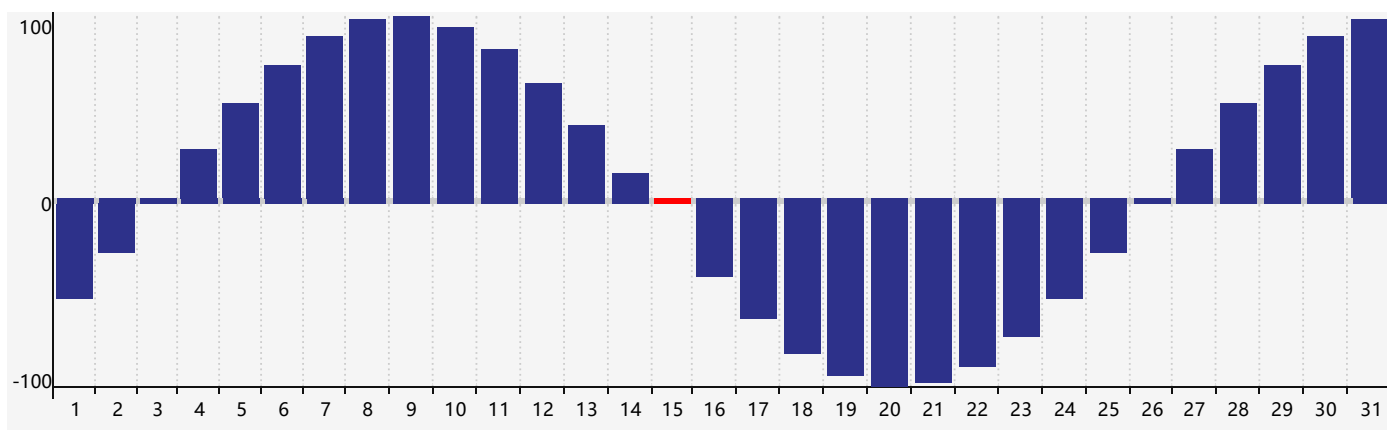

智力節律曲线图 - 2021年5月

情感節律曲线图 - 2021年5月

身體節律曲线图 - 2021年5月

公曆2021年五月 農曆辛丑年 [牛年]

星期日	星期一	星期二	星期三	星期四	星期五	星期六
十四 25	十五 26	十六 27	十七 28	十八 29	十九 30	二十 1
廿一 2	廿二 3	廿三 4	立夏 廿四 5	廿五 6	廿六 7	廿七 8 情感臨界日
廿八 9	廿九 10 智力臨界日	三十 11	四月 初一 12	初二 13	初三 14	初四 15 身體臨界日
初五 16	初六 17	初七 18	初八 19	初九 20	小滿 初十 21	十一 22
十二 23	十三 24	十四 25	十五 26	十六 27	十七 28	十八 29
十九 30	二十 31	廿一 1	廿二 2	廿三 3	廿四 4	芒種 廿五 5 情感臨界日