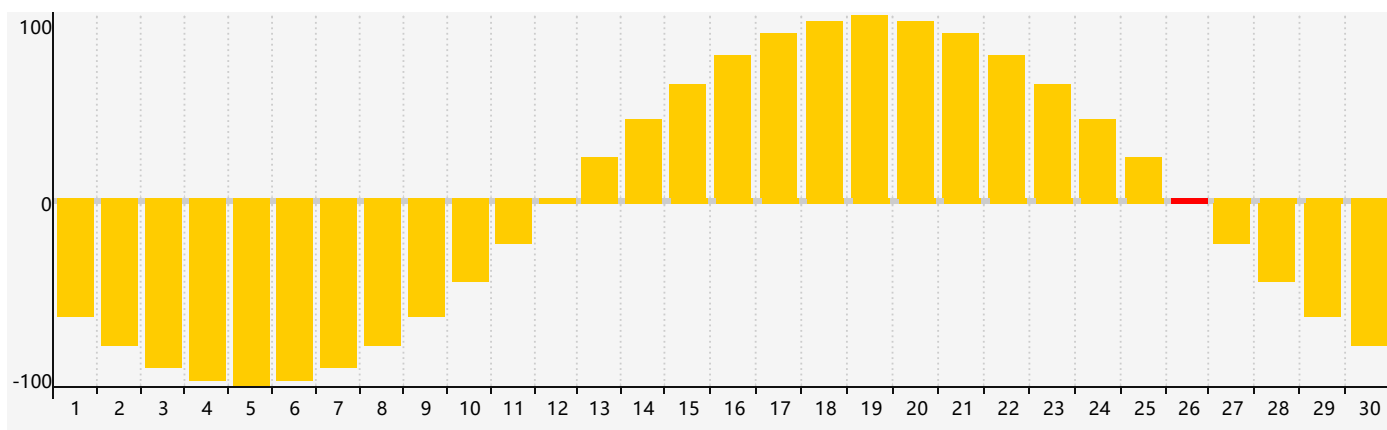

智力節律曲线图 - 2021年4月

情感節律曲线图 - 2021年4月

身體節律曲线图 - 2021年4月

公曆2021年四月 農曆辛丑年 [牛年]

星期日	星期一	星期二	星期三	星期四	星期五	星期六
十六 28 身體臨界日	十七 29 情感臨界日	十八 30	十九 31	二十 1	廿一 2	廿二 3
清明 廿三 4	廿四 5	廿五 6	廿六 7	廿七 8	廿八 9	廿九 10
三十 11	三月 初一 12	初二 13	初三 14	初四 15	初五 16	初六 17
初七 18	初八 19	穀雨 初九 20 身體臨界日	初十 21	十一 22	十二 23	十三 24 智力臨界日
十四 25	十五 26 情感臨界日	十六 27	十七 28	十八 29	十九 30	二十 1