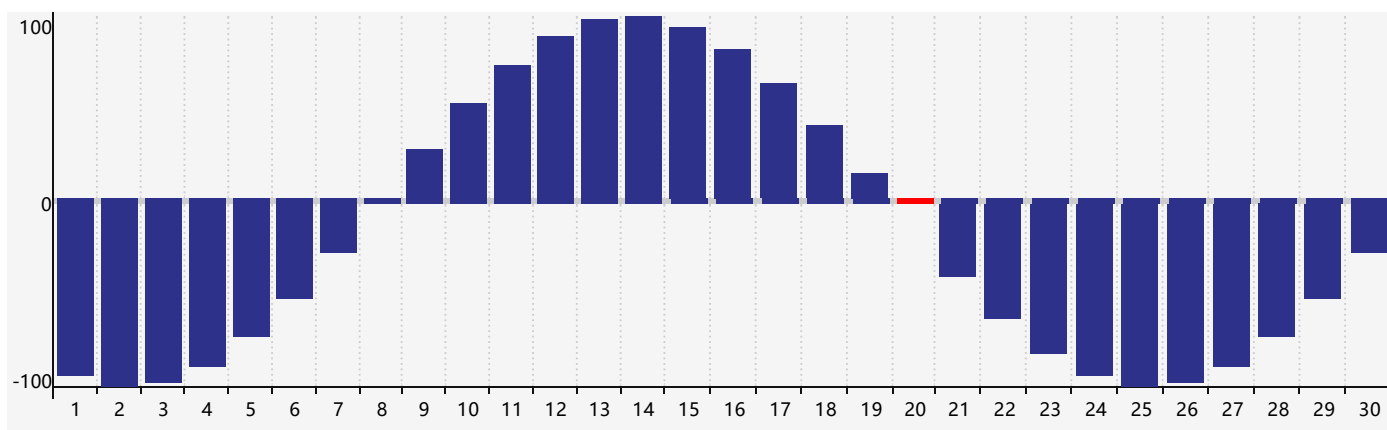

智力節律曲线图 - 2021年4月

情感節律曲线图 - 2021年4月

身體節律曲线图 - 2021年4月

公曆2021年四月 農曆辛丑年 [牛年]

星期日	星期一	星期二	星期三	星期四	星期五	星期六
十六 28 身體臨界日	十七 29 情感臨界日	十八 30	十九 31	二十 1	廿一 2	廿二 3
清明 廿三 4	廿四 5	廿五 6	廿六 7	廿七 8	廿八 9	廿九 10
三十 11	三月 初一 12	初二 13	初三 14	初四 15	初五 16	初六 17
初七 18	初八 19	穀雨 初九 20 身體臨界日	初十 21	十一 22	十二 23	十三 24 智力臨界日
十四 25	十五 26 情感臨界日	十六 27	十七 28	十八 29	十九 30	二十 1