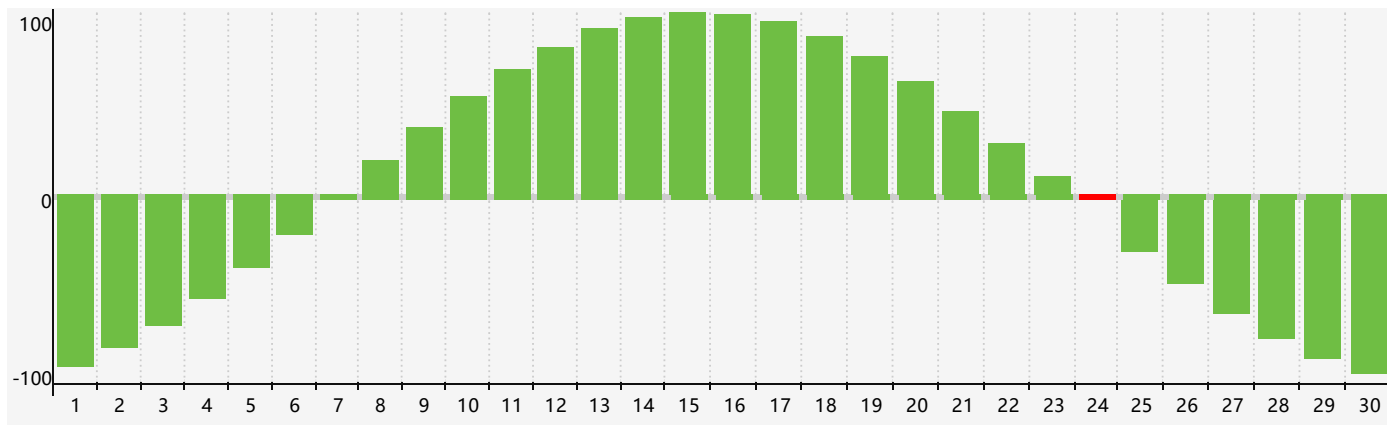

智力節律曲线图 - 2021年4月

情感節律曲线图 - 2021年4月

身體節律曲线图 - 2021年4月

公曆2021年四月 農曆辛丑年 [牛年]

星期日	星期一	星期二	星期三	星期四	星期五	星期六
十六 28 身體臨界日	十七 29 情感臨界日	十八 30	十九 31	二十 1	廿一 2	廿二 3
清明 廿三 4	廿四 5	廿五 6	廿六 7	廿七 8	廿八 9	廿九 10
三十 11	三月 初一 12	初二 13	初三 14	初四 15	初五 16	初六 17
初七 18	初八 19	穀雨 初九 20 身體臨界日	初十 21	十一 22	十二 23	十三 24 智力臨界日
十四 25	十五 26 情感臨界日	十六 27	十七 28	十八 29	十九 30	二十 1