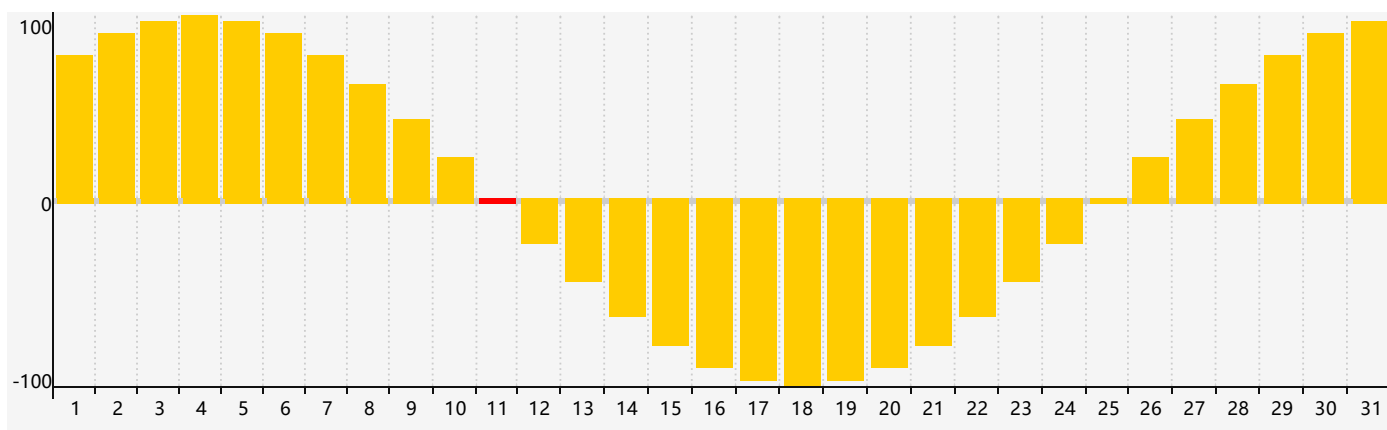

### 智力節律曲线图 - 2021年3月

### 情感節律曲线图 - 2021年3月

### 身體節律曲线图 - 2021年3月

公曆2021年三月 農曆辛丑年 [牛年]

星期日	星期一	星期二	星期三	星期四	星期五	星期六
十七 28	十八 1	十九 2	二十 3	廿一 4	驚蟄 廿二 5	廿三 6
廿四 7	廿五 8	廿六 9	廿七 10	廿八 11 情感臨界日	廿九 12	二月初一 13
初二 14	初三 15	初四 16	初五 17	初六 18	初七 19 身體臨界日	春分 初八 20
初九 21	初十 22	十一 23	十二 24	十三 25	十四 26	十五 27
十六 28 智力臨界日	十七 29	十八 30	十九 31	二十 1	廿一 2	廿二 3