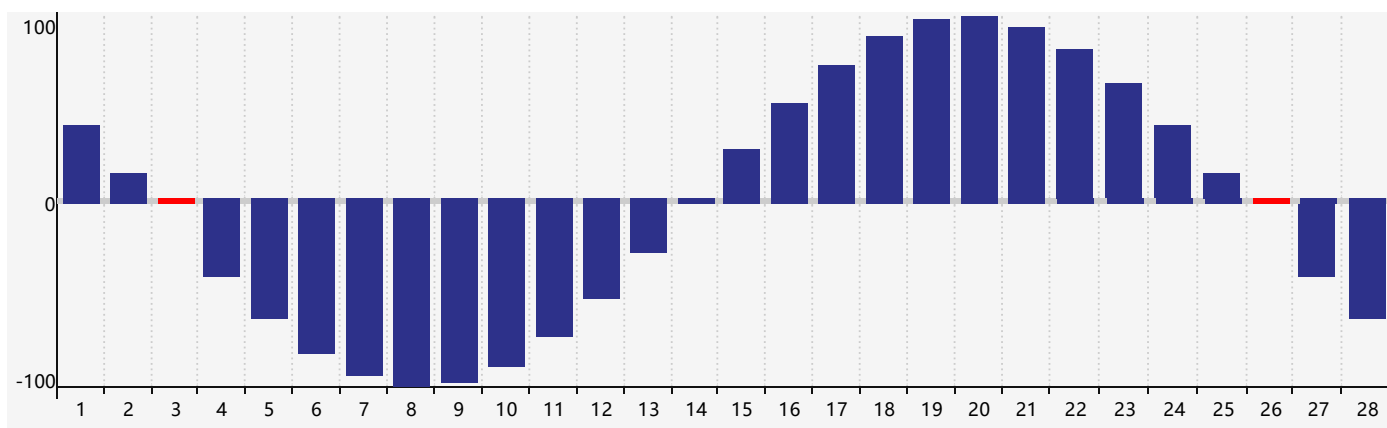

智力節律曲线图 - 2021年2月

情感節律曲线图 - 2021年2月

身體節律曲线图 - 2021年2月

公曆2021年二月 農曆辛丑年 [牛年]

星期日	星期一	星期二	星期三	星期四	星期五	星期六
十九 31	二十 1	廿一 2	立春 廿二 3 身體臨界日	廿三 4	廿四 5	廿五 6
廿六 7	廿七 8	廿八 9	廿九 10	三十 11	正月 初一 12	初二 13
初三 14 智力臨界日	初四 15	初五 16	初六 17	雨水 初七 18	初八 19	初九 20 情感臨界日
初十 21	十一 22	十二 23	十三 24	十四 25	十五 26 身體臨界日	十六 27
十七 28	十八 1	十九 2	二十 3	廿一 4	驚蟄 廿二 5	廿三 6