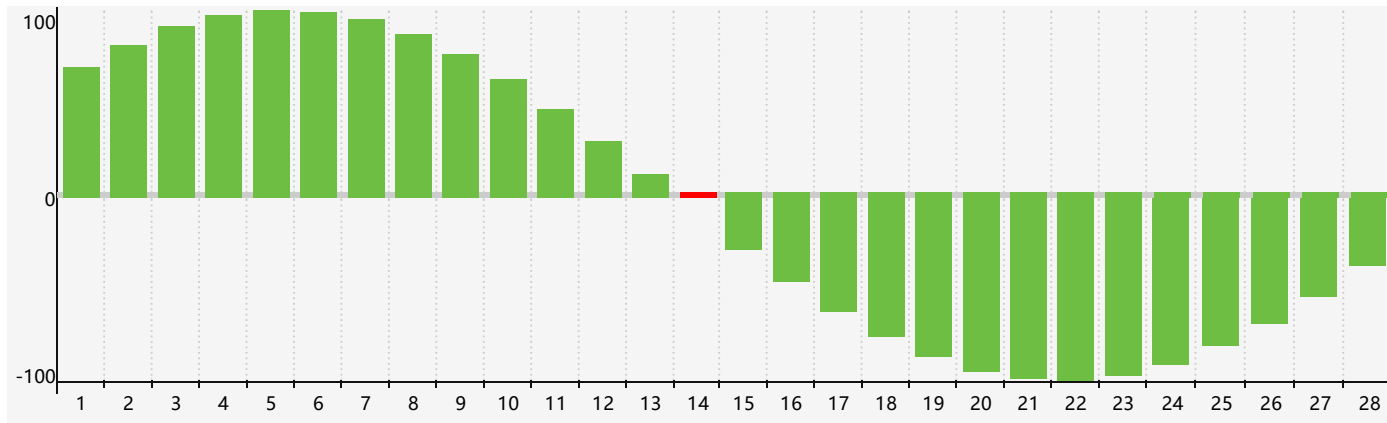

智力節律曲线图 - 2021年2月

情感節律曲线图 - 2021年2月

身體節律曲线图 - 2021年2月

公曆2021年二月 農曆辛丑年 [牛年]

星期日	星期一	星期二	星期三	星期四	星期五	星期六
十九 31	二十 1	廿一 2	立春 廿二 3 身體臨界日	廿三 4	廿四 5	廿五 6
廿六 7	廿七 8	廿八 9	廿九 10	三十 11	正月 初一 12	初二 13
初三 14 智力臨界日	初四 15	初五 16	初六 17	雨水 初七 18	初八 19	初九 20 情感臨界日
初十 21	十一 22	十二 23	十三 24	十四 25	十五 26 身體臨界日	十六 27
十七 28	十八 1	十九 2	二十 3	廿一 4	驚蟄 廿二 5	廿三 6