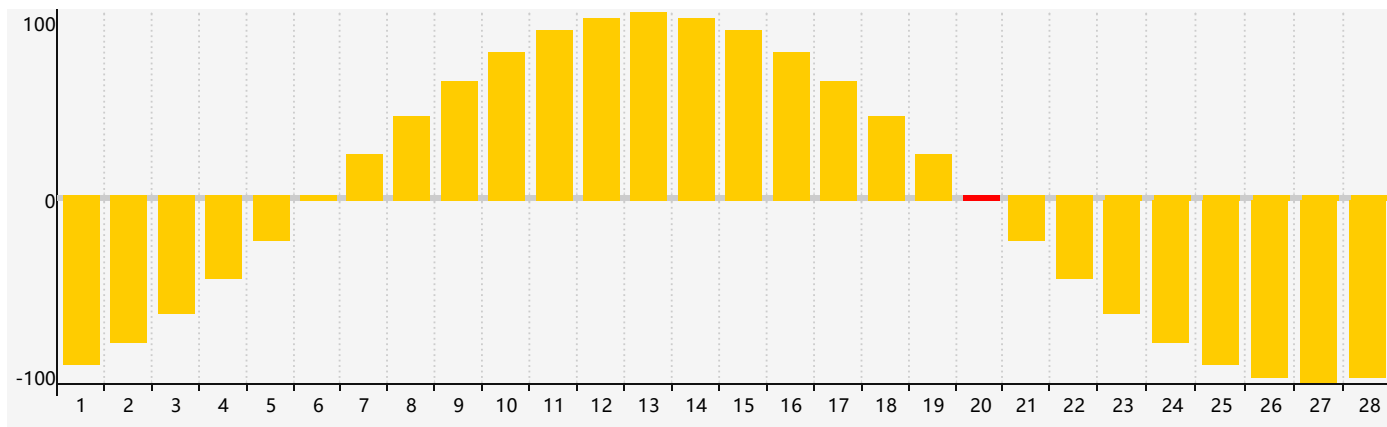

智力節律曲线图 - 2021年2月

情感節律曲线图 - 2021年2月

身體節律曲线图 - 2021年2月

公曆2021年二月 農曆辛丑年 [牛年]

星期日	星期一	星期二	星期三	星期四	星期五	星期六
十九 31	二十 1	廿一 2	立春 廿二 3 身體臨界日	廿三 4	廿四 5	廿五 6
廿六 7	廿七 8	廿八 9	廿九 10	三十 11	正月 初一 12	初二 13
初三 14 智力臨界日	初四 15	初五 16	初六 17	雨水 初七 18	初八 19	初九 20 情感臨界日
初十 21	十一 22	十二 23	十三 24	十四 25	十五 26 身體臨界日	十六 27
十七 28	十八 1	十九 2	二十 3	廿一 4	驚蟄 廿二 5	廿三 6