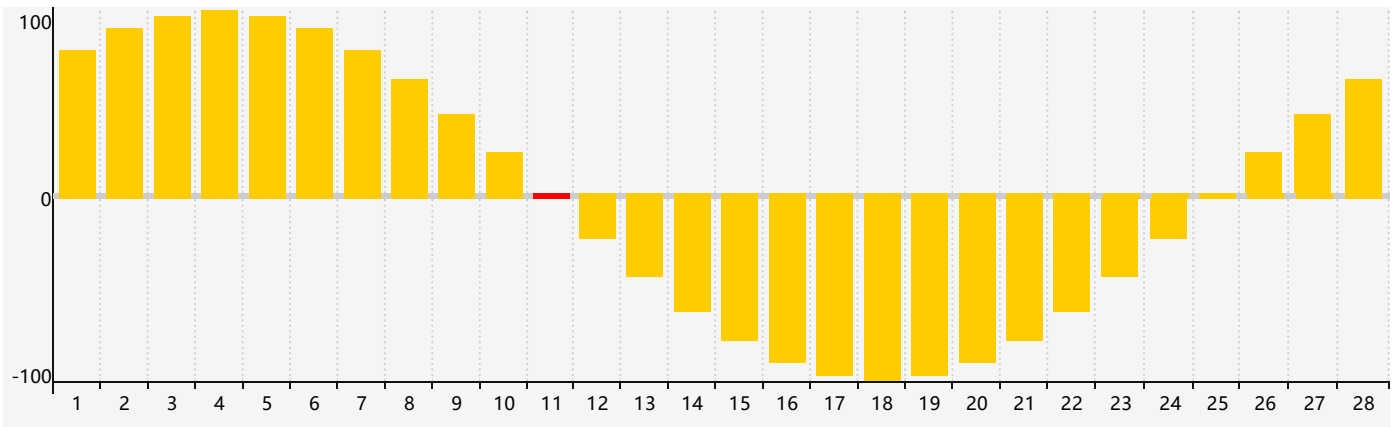

### 智力節律曲线图 - 2021年2月

### 情感節律曲线图 - 2021年2月

### 身體節律曲线图 - 2021年2月

公曆2021年二月 農曆辛丑年 [牛年]

星期日	星期一	星期二	星期三	星期四	星期五	星期六
十九 31	二十 1 身體臨界日	廿一 2	立春 廿二 3	廿三 4	廿四 5	廿五 6
廿六 7	廿七 8	廿八 9	廿九 10	三十 11 情感臨界日	正月 初一 12	初二 13
初三 14	初四 15	初五 16	初六 17	雨水 初七 18	初八 19	初九 20
初十 21	十一 22	十二 23 智力臨界日	十三 24 身體臨界日	十四 25	十五 26	十六 27
十七 28	十八 1	十九 2	二十 3	廿一 4	驚蟄 廿二 5	廿三 6