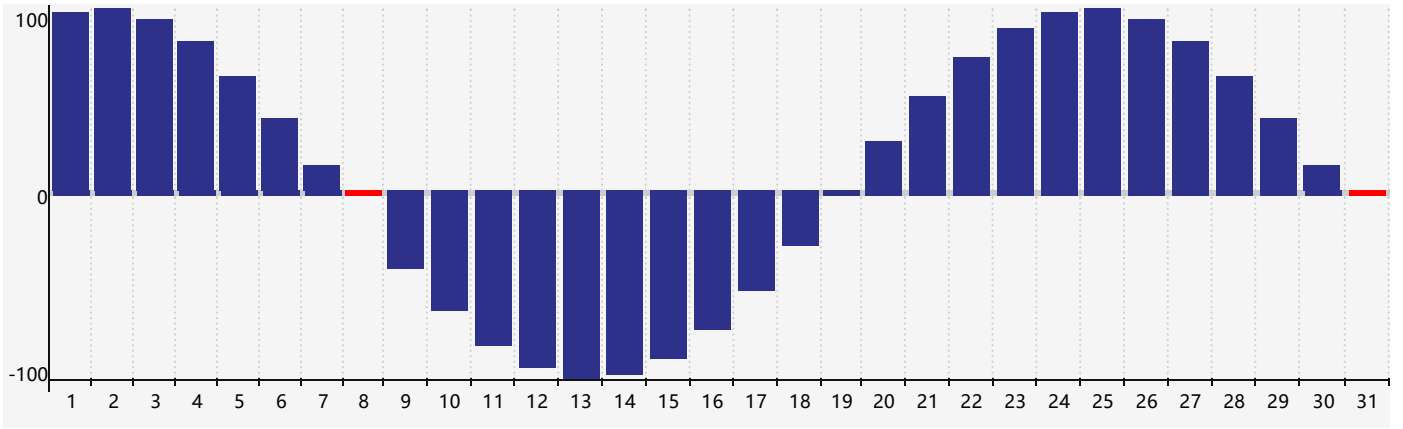

# 身體節律曲线图 - 2021年12月

公曆2021年十二月 農曆辛丑年 [牛年]

星期日	星期一	星期二	星期三	星期四	星期五	星期六
廿四 28	廿五 29	廿六 30	廿七 1	廿八 2	廿九 3	十一月 4 初一
初二 5	初三 6	大雪 初四 7	初五 8 身體臨界日	初六 9	初七 10	初八 11
初九 12	初十 13	十一 14	十二 15	十三 16	十四 17	十五 18
十六 19	十七 20	冬至 十八 21	十九 22	二十 23	廿一 24	廿二 25
廿三 26	廿四 27	廿五 28	廿六 29	廿七 30	廿八 31 身體臨界日	廿九 1