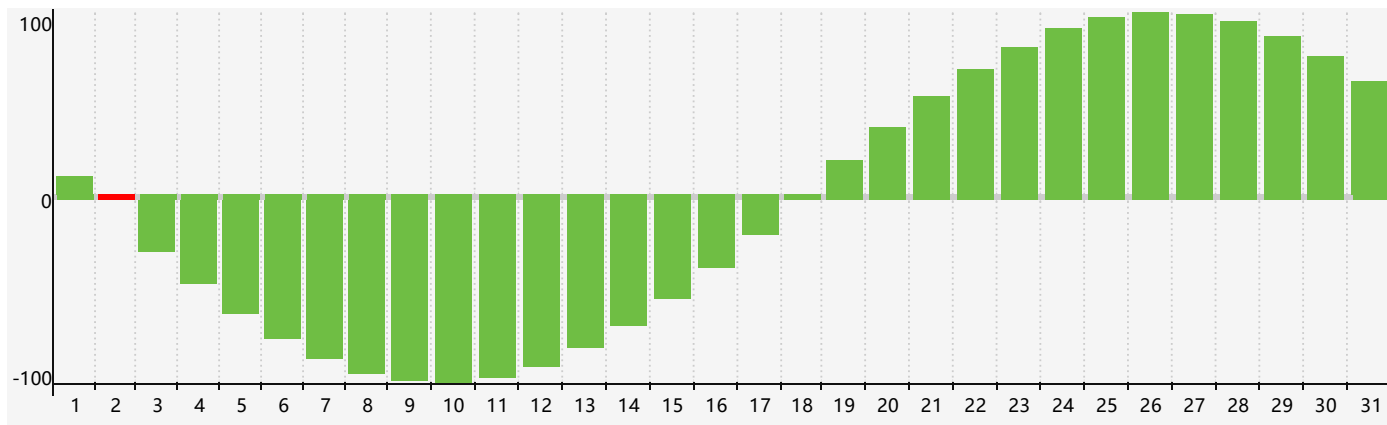

### 智力節律曲线图 - 2021年12月

### 情感節律曲线图 - 2021年12月

### 身體節律曲线图 - 2021年12月

公曆2021年十二月 農曆辛丑年 [牛年]

星期日	星期一	星期二	星期三	星期四	星期五	星期六
廿四 28 情感臨界日	廿五 29	廿六 30	廿七 1	廿八 2 智力臨界日	廿九 3	十一月 4 初一
初二 5	初三 6	大雪 初四 7	初五 8	初六 9	初七 10 身體臨界日	初八 11
初九 12	初十 13	十一 14	十二 15	十三 16	十四 17	十五 18
十六 19	十七 20	冬至 十八 21	十九 22	二十 23	廿一 24	廿二 25
廿三 26 情感臨界日	廿四 27	廿五 28	廿六 29	廿七 30	廿八 31	廿九 1