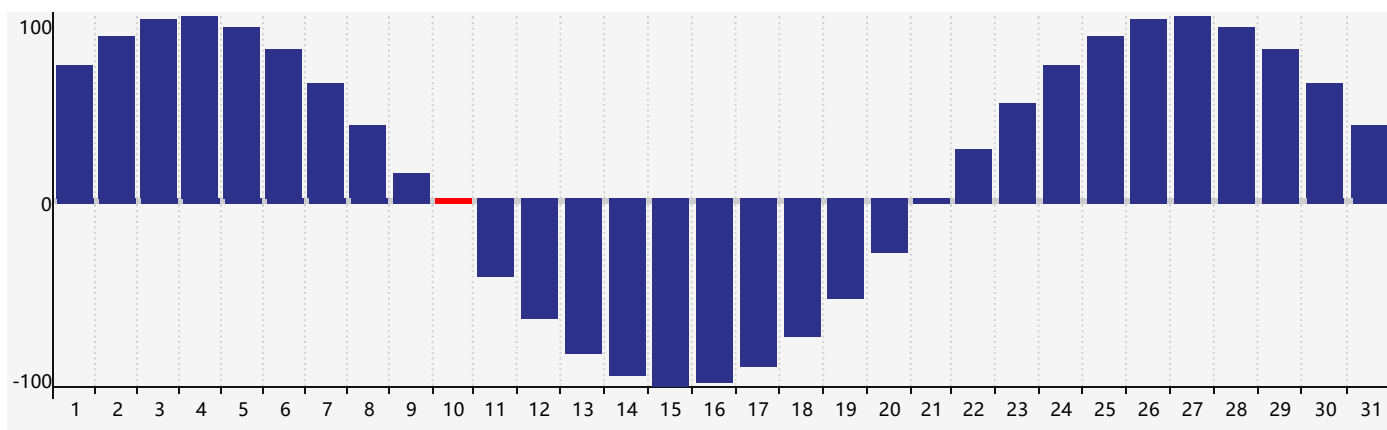

### 智力節律曲线图 - 2021年12月

### 情感節律曲线图 - 2021年12月

### 身體節律曲线图 - 2021年12月

公曆2021年十二月 農曆辛丑年 [牛年]

星期日	星期一	星期二	星期三	星期四	星期五	星期六
廿四 28 情感臨界日	廿五 29	廿六 30	廿七 1	廿八 2 智力臨界日	廿九 3	十一月 4 初一
初二 5	初三 6	大雪 初四 7	初五 8	初六 9	初七 10 身體臨界日	初八 11
初九 12	初十 13	十一 14	十二 15	十三 16	十四 17	十五 18
十六 19	十七 20	冬至 十八 21	十九 22	二十 23	廿一 24	廿二 25
廿三 26 情感臨界日	廿四 27	廿五 28	廿六 29	廿七 30	廿八 31	廿九 1