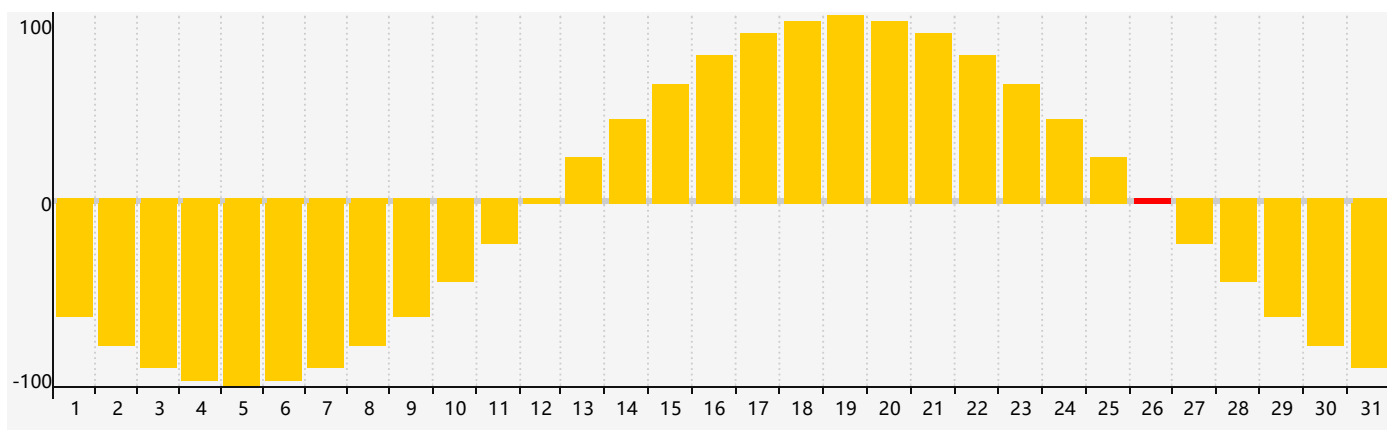

### 智力節律曲线图 - 2021年12月

### 情感節律曲线图 - 2021年12月

### 身體節律曲线图 - 2021年12月

公曆2021年十二月 農曆辛丑年 [牛年]

星期日	星期一	星期二	星期三	星期四	星期五	星期六
廿四 28 情感臨界日	廿五 29	廿六 30	廿七 1	廿八 2 智力臨界日	廿九 3	十一月 4 初一
初二 5	初三 6	大雪 初四 7	初五 8	初六 9	初七 10 身體臨界日	初八 11
初九 12	初十 13	十一 14	十二 15	十三 16	十四 17	十五 18
十六 19	十七 20	冬至 十八 21	十九 22	二十 23	廿一 24	廿二 25
廿三 26 情感臨界日	廿四 27	廿五 28	廿六 29	廿七 30	廿八 31	廿九 1