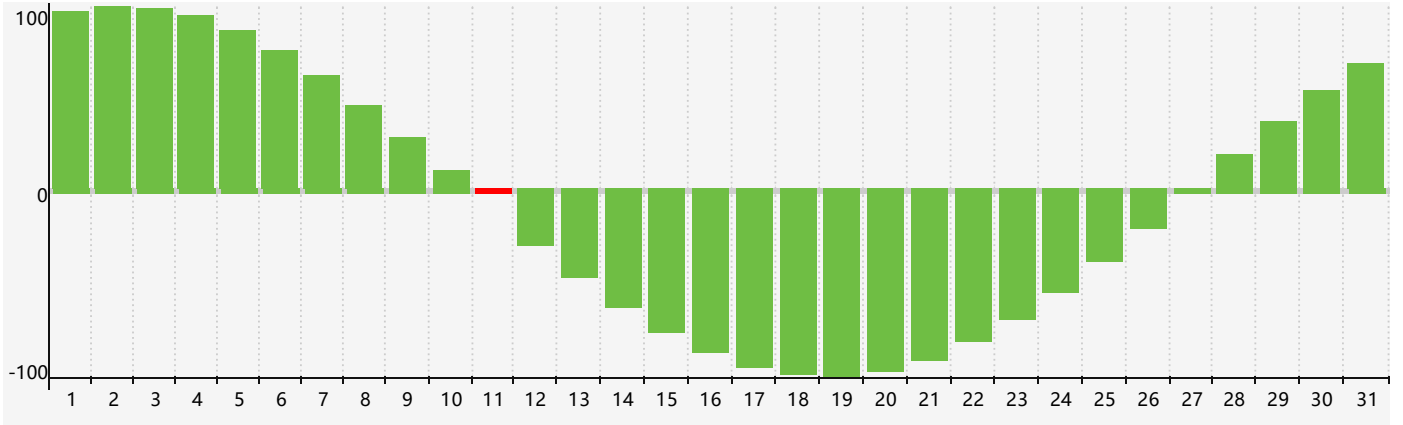

智力節律曲线图 - 2021年12月

情感節律曲线图 - 2021年12月

身體節律曲线图 - 2021年12月

公曆2021年十二月 農曆辛丑年 [牛年]

星期日	星期一	星期二	星期三	星期四	星期五	星期六
廿四 28	廿五 29	廿六 30	廿七 1	廿八 2	廿九 3	十一月 4 初一
初二 5	初三 6	大雪 初四 7	初五 8	初六 9	初七 10	初八 11 智力臨界日
初九 12	初十 13 情感臨界日	十一 14 身體臨界日	十二 15	十三 16	十四 17	十五 18
十六 19	十七 20	冬至 十八 21	十九 22	二十 23	廿一 24	廿二 25
廿三 26	廿四 27	廿五 28	廿六 29	廿七 30	廿八 31	廿九 1