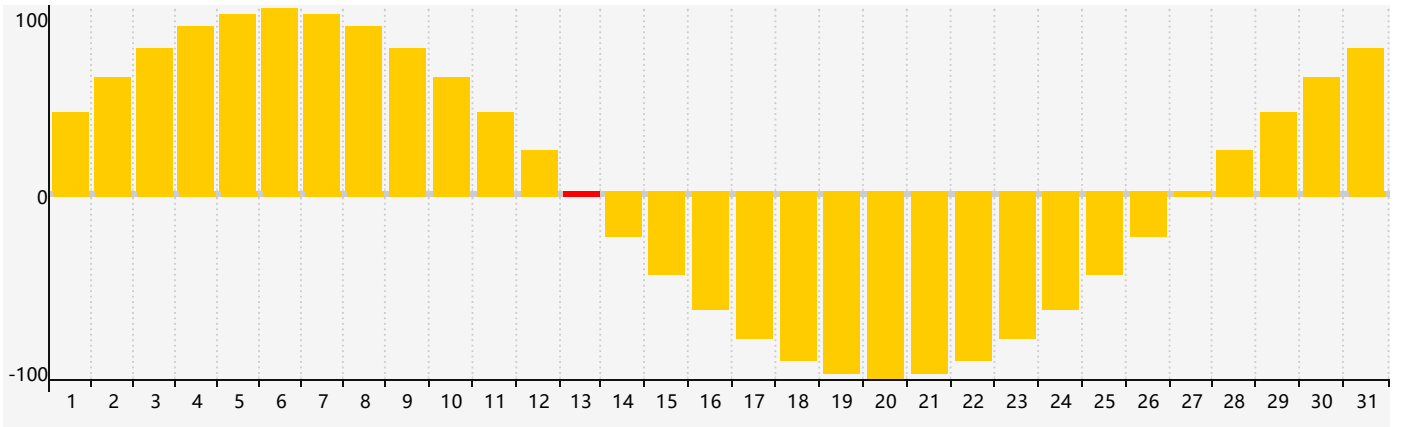

智力節律曲线图 - 2021年12月

情感節律曲线图 - 2021年12月

身體節律曲线图 - 2021年12月

公曆2021年十二月 農曆辛丑年 [牛年]

星期日	星期一	星期二	星期三	星期四	星期五	星期六
廿四 28	廿五 29	廿六 30	廿七 1	廿八 2	廿九 3	十一月 4 初一
初二 5	初三 6	大雪 初四 7	初五 8	初六 9	初七 10	初八 11 智力臨界日
初九 12	初十 13 情感臨界日	十一 14 身體臨界日	十二 15	十三 16	十四 17	十五 18
十六 19	十七 20	冬至 十八 21	十九 22	二十 23	廿一 24	廿二 25
廿三 26	廿四 27	廿五 28	廿六 29	廿七 30	廿八 31	廿九 1