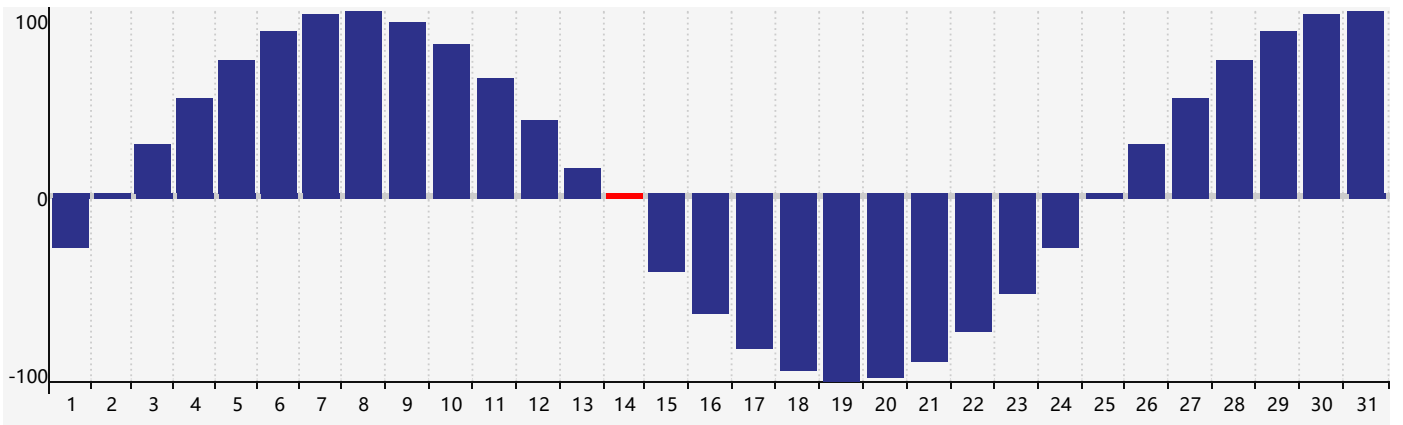

智力節律曲线图 - 2021年12月

情感節律曲线图 - 2021年12月

身體節律曲线图 - 2021年12月

公曆2021年十二月 農曆辛丑年 [牛年]

星期日	星期一	星期二	星期三	星期四	星期五	星期六
廿四 28	廿五 29	廿六 30	廿七 1	廿八 2	廿九 3	十一月 4 初一
初二 5	初三 6	大雪 初四 7	初五 8	初六 9	初七 10	初八 11 智力臨界日
初九 12	初十 13 情感臨界日	十一 14 身體臨界日	十二 15	十三 16	十四 17	十五 18
十六 19	十七 20	冬至 十八 21	十九 22	二十 23	廿一 24	廿二 25
廿三 26	廿四 27	廿五 28	廿六 29	廿七 30	廿八 31	廿九 1