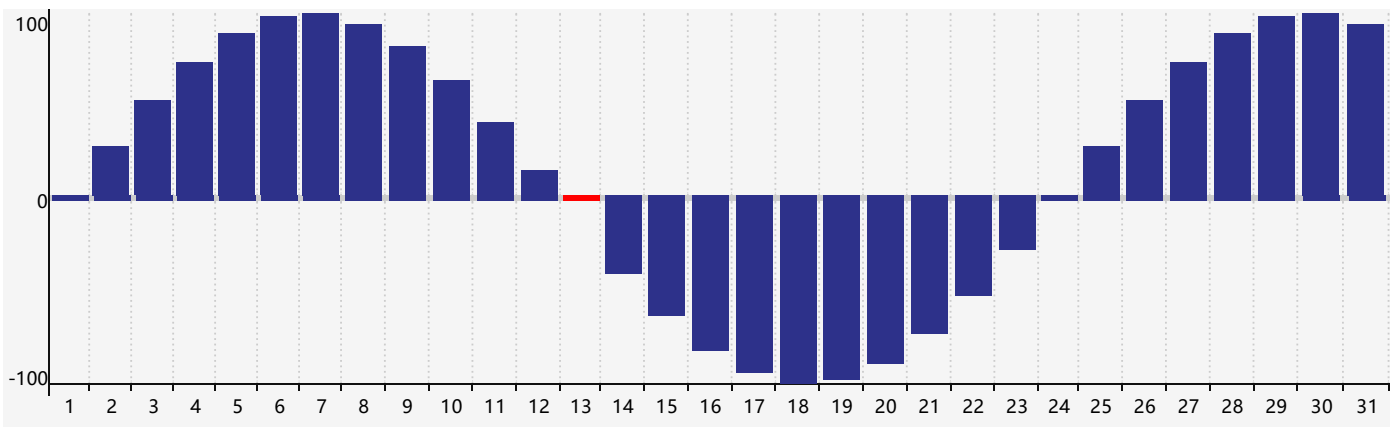

智力節律曲线图 - 2021年12月

情感節律曲线图 - 2021年12月

身體節律曲线图 - 2021年12月

公曆2021年十二月 農曆辛丑年 [牛年]

| 星期日 | 星期一 | 星期二 | 星期三 | 星期四 | 星期五 | 星期六 |
|-------|----------------|----------|-------|-------|-------|----------------------|
| 廿四 28 | 廿五 29 情感臨界日 | 廿六 30 | 廿七 1 | 廿八 2 | 廿九 3 | 十一月 4 初一 智力臨界日 |
| 初二 5 | 初三 6 | 大雪 初四 7 | 初五 8 | 初六 9 | 初七 10 | 初八 11 |
| 初九 12 | 初十 13 身體臨界日 | 十一 14 | 十二 15 | 十三 16 | 十四 17 | 十五 18 |
| 十六 19 | 十七 20 | 冬至 十八 21 | 十九 22 | 二十 23 | 廿一 24 | 廿二 25 |
| 廿三 26 | 廿四 27 情感臨界日 | 廿五 28 | 廿六 29 | 廿七 30 | 廿八 31 | 廿九 1 |