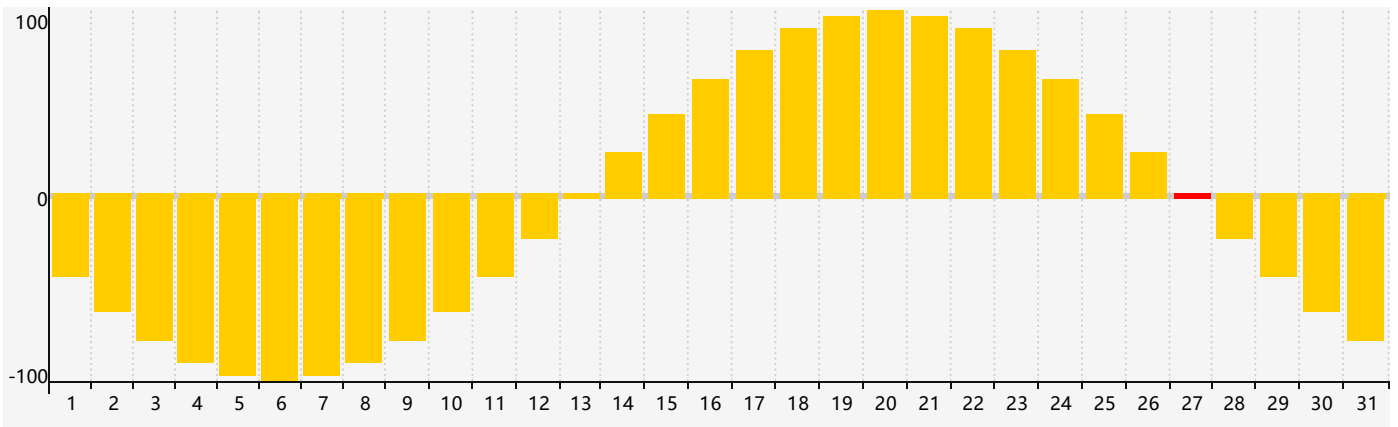

智力節律曲线图 - 2021年12月

情感節律曲线图 - 2021年12月

身體節律曲线图 - 2021年12月

公曆2021年十二月 農曆辛丑年 [牛年]

| 星期日 | 星期一 | 星期二 | 星期三 | 星期四 | 星期五 | 星期六 |
|-------|----------------|----------|-------|-------|-------|----------------------|
| 廿四 28 | 廿五 29 情感臨界日 | 廿六 30 | 廿七 1 | 廿八 2 | 廿九 3 | 十一月 4 初一 智力臨界日 |
| 初二 5 | 初三 6 | 大雪 初四 7 | 初五 8 | 初六 9 | 初七 10 | 初八 11 |
| 初九 12 | 初十 13 身體臨界日 | 十一 14 | 十二 15 | 十三 16 | 十四 17 | 十五 18 |
| 十六 19 | 十七 20 | 冬至 十八 21 | 十九 22 | 二十 23 | 廿一 24 | 廿二 25 |
| 廿三 26 | 廿四 27 情感臨界日 | 廿五 28 | 廿六 29 | 廿七 30 | 廿八 31 | 廿九 1 |