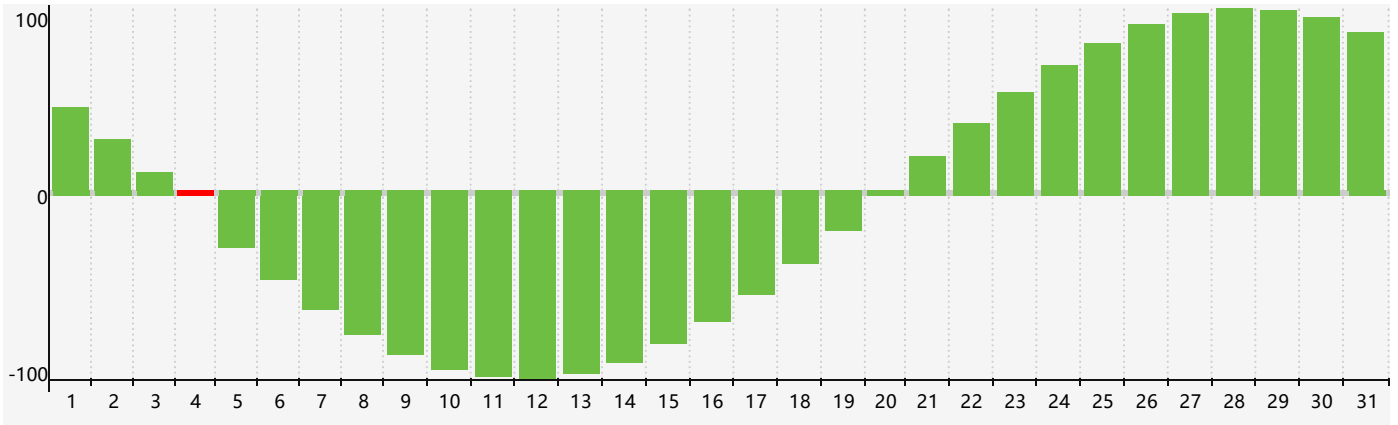

智力節律曲线图 - 2021年12月

情感節律曲线图 - 2021年12月

身體節律曲线图 - 2021年12月

公曆2021年十二月 農曆辛丑年 [牛年]

| 星期日 | 星期一 | 星期二 | 星期三 | 星期四 | 星期五 | 星期六 |
|-------|----------------|----------|-------|-------|-------|----------------------|
| 廿四 28 | 廿五 29 情感臨界日 | 廿六 30 | 廿七 1 | 廿八 2 | 廿九 3 | 十一月 4 初一 智力臨界日 |
| 初二 5 | 初三 6 | 大雪 初四 7 | 初五 8 | 初六 9 | 初七 10 | 初八 11 |
| 初九 12 | 初十 13 身體臨界日 | 十一 14 | 十二 15 | 十三 16 | 十四 17 | 十五 18 |
| 十六 19 | 十七 20 | 冬至 十八 21 | 十九 22 | 二十 23 | 廿一 24 | 廿二 25 |
| 廿三 26 | 廿四 27 情感臨界日 | 廿五 28 | 廿六 29 | 廿七 30 | 廿八 31 | 廿九 1 |