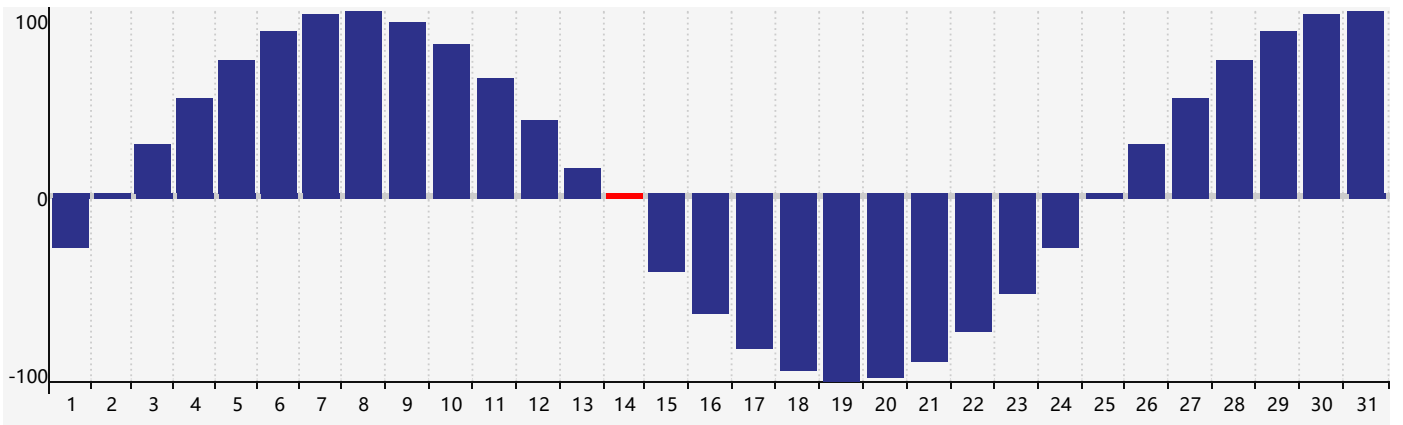

### 智力節律曲线图 - 2021年12月

### 情感節律曲线图 - 2021年12月

### 身體節律曲线图 - 2021年12月

公曆2021年十二月 農曆辛丑年 [牛年]

星期日	星期一	星期二	星期三	星期四	星期五	星期六
廿四 28	廿五 29	廿六 30	廿七 1	廿八 2	廿九 3	十一月 4 初一 情感臨界日
初二 5	初三 6	大雪 初四 7	初五 8	初六 9	初七 10	初八 11
初九 12	初十 13	十一 14 身體臨界日	十二 15	十三 16	十四 17	十五 18
十六 19	十七 20	冬至 十八 21	十九 22 智力臨界日	二十 23	廿一 24	廿二 25
廿三 26	廿四 27	廿五 28	廿六 29	廿七 30	廿八 31	廿九 1 情感臨界日