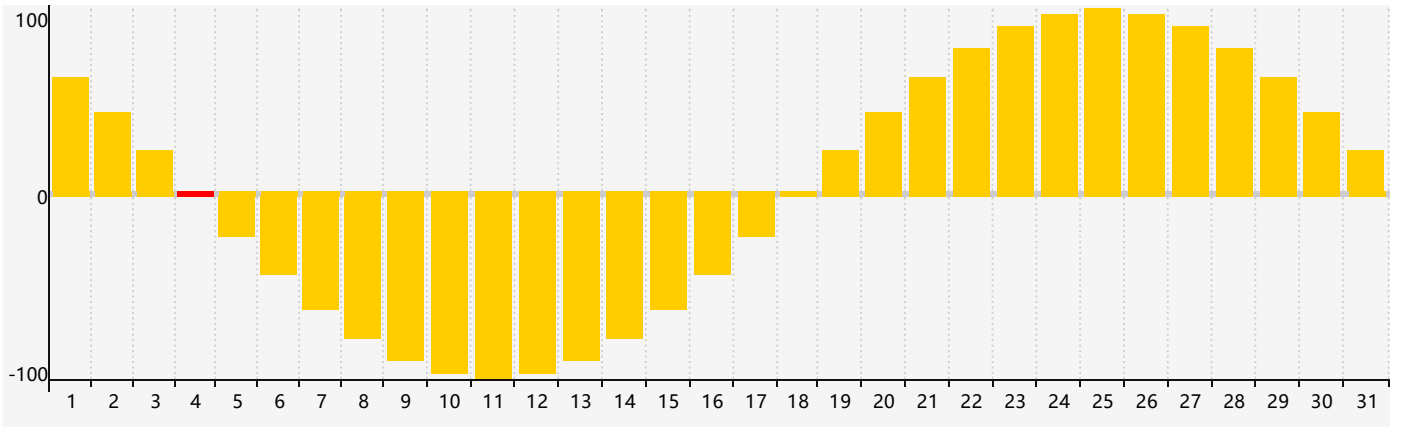

### 智力節律曲线图 - 2021年12月

### 情感節律曲线图 - 2021年12月

### 身體節律曲线图 - 2021年12月

公曆2021年十二月 農曆辛丑年 [牛年]

星期日	星期一	星期二	星期三	星期四	星期五	星期六
廿四 28	廿五 29	廿六 30	廿七 1	廿八 2	廿九 3	十一月 4 初一 情感臨界日
初二 5	初三 6	大雪 初四 7	初五 8	初六 9	初七 10	初八 11
初九 12	初十 13	十一 14 身體臨界日	十二 15	十三 16	十四 17	十五 18
十六 19	十七 20	冬至 十八 21	十九 22 智力臨界日	二十 23	廿一 24	廿二 25
廿三 26	廿四 27	廿五 28	廿六 29	廿七 30	廿八 31	廿九 1 情感臨界日