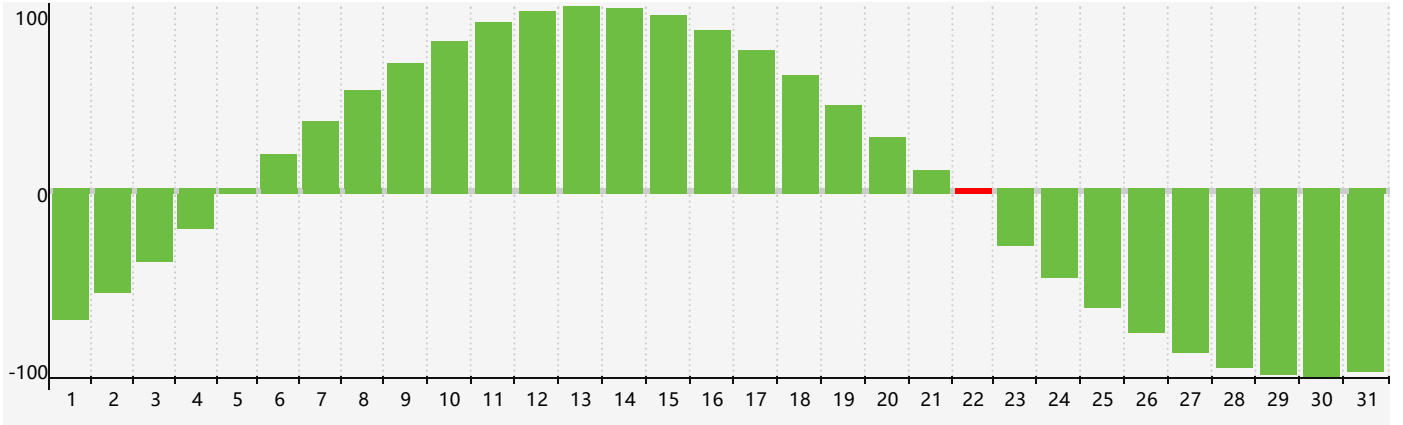

### 智力節律曲线图 - 2021年12月

### 情感節律曲线图 - 2021年12月

### 身體節律曲线图 - 2021年12月

公曆2021年十二月 農曆辛丑年 [牛年]

星期日	星期一	星期二	星期三	星期四	星期五	星期六
廿四 28	廿五 29	廿六 30	廿七 1	廿八 2	廿九 3	十一月 4 初一 情感臨界日
初二 5	初三 6	大雪 初四 7	初五 8	初六 9	初七 10	初八 11
初九 12	初十 13	十一 14 身體臨界日	十二 15	十三 16	十四 17	十五 18
十六 19	十七 20	冬至 十八 21	十九 22 智力臨界日	二十 23	廿一 24	廿二 25
廿三 26	廿四 27	廿五 28	廿六 29	廿七 30	廿八 31	廿九 1 情感臨界日