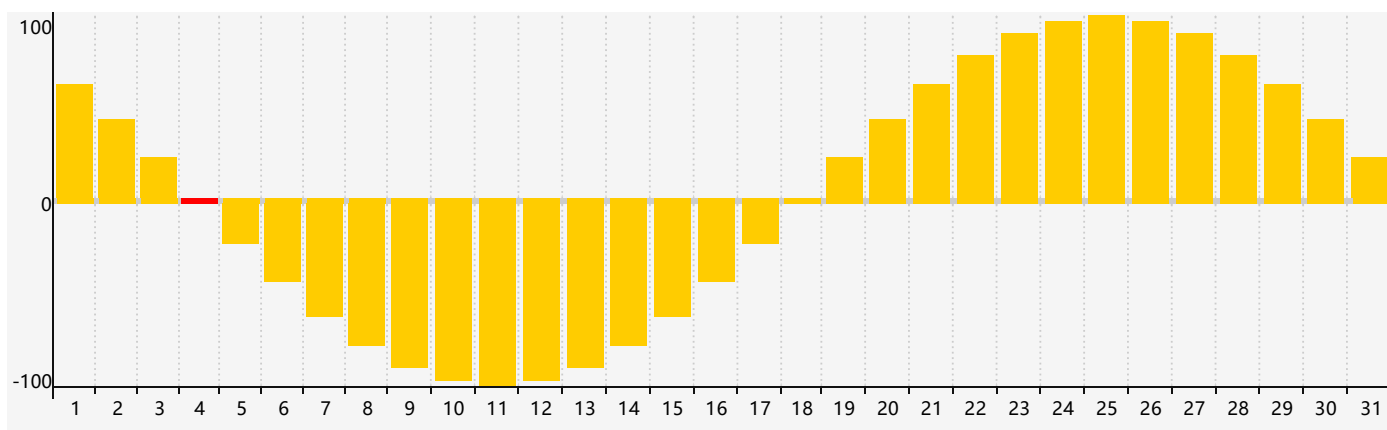

智力節律曲线图 - 2021年12月

情感節律曲线图 - 2021年12月

身體節律曲线图 - 2021年12月

公曆2021年十二月 農曆辛丑年 [牛年]

星期日	星期一	星期二	星期三	星期四	星期五	星期六
廿四 28 身體臨界日 	廿五 29 	廿六 30 	廿七 1 	廿八 2 智力臨界日 	廿九 3 	十一月 4 初一 情感臨界日 
初二 5 	初三 6 	大雪 7 初四 	初五 8 	初六 9 	初七 10 	初八 11 
初九 12 	初十 13 	十一 14 	十二 15 	十三 16 	十四 17 	十五 18 
十六 19 	十七 20 	冬至 21 十八 身體臨界日 	十九 22 	二十 23 	廿一 24 	廿二 25 
廿三 26 	廿四 27 	廿五 28 	廿六 29 	廿七 30 	廿八 31 	廿九 1 情感臨界日 