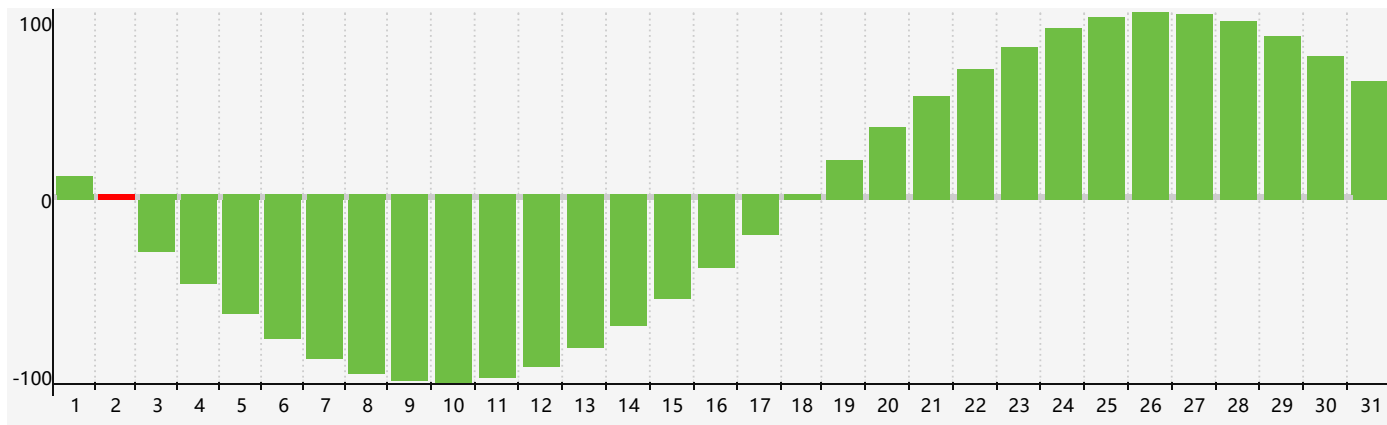

智力節律曲线图 - 2021年12月

情感節律曲线图 - 2021年12月

身體節律曲线图 - 2021年12月

公曆2021年十二月 農曆辛丑年 [牛年]

星期日	星期一	星期二	星期三	星期四	星期五	星期六
廿四 28 身體臨界日 	廿五 29 	廿六 30 	廿七 1 	廿八 2 智力臨界日 	廿九 3 	十一月 4 初一 情感臨界日 
初二 5 	初三 6 	大雪 7 初四 	初五 8 	初六 9 	初七 10 	初八 11 
初九 12 	初十 13 	十一 14 	十二 15 	十三 16 	十四 17 	十五 18 
十六 19 	十七 20 	冬至 21 十八 身體臨界日 	十九 22 	二十 23 	廿一 24 	廿二 25 
廿三 26 	廿四 27 	廿五 28 	廿六 29 	廿七 30 	廿八 31 	廿九 1 情感臨界日 