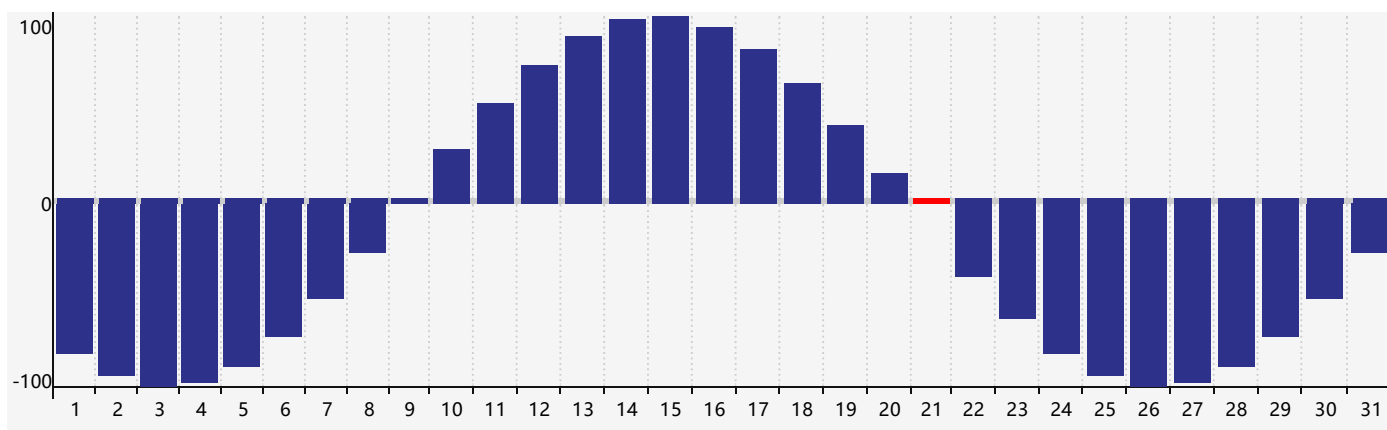

智力節律曲线图 - 2021年12月

情感節律曲线图 - 2021年12月

身體節律曲线图 - 2021年12月

公曆2021年十二月 農曆辛丑年 [牛年]

星期日	星期一	星期二	星期三	星期四	星期五	星期六
廿四 28 身體臨界日 	廿五 29 	廿六 30 	廿七 1 	廿八 2 智力臨界日 	廿九 3 	十一月 4 初一 情感臨界日 
初二 5 	初三 6 	大雪 7 初四 	初五 8 	初六 9 	初七 10 	初八 11 
初九 12 	初十 13 	十一 14 	十二 15 	十三 16 	十四 17 	十五 18 
十六 19 	十七 20 	冬至 21 十八 身體臨界日 	十九 22 	二十 23 	廿一 24 	廿二 25 
廿三 26 	廿四 27 	廿五 28 	廿六 29 	廿七 30 	廿八 31 	廿九 1 情感臨界日 